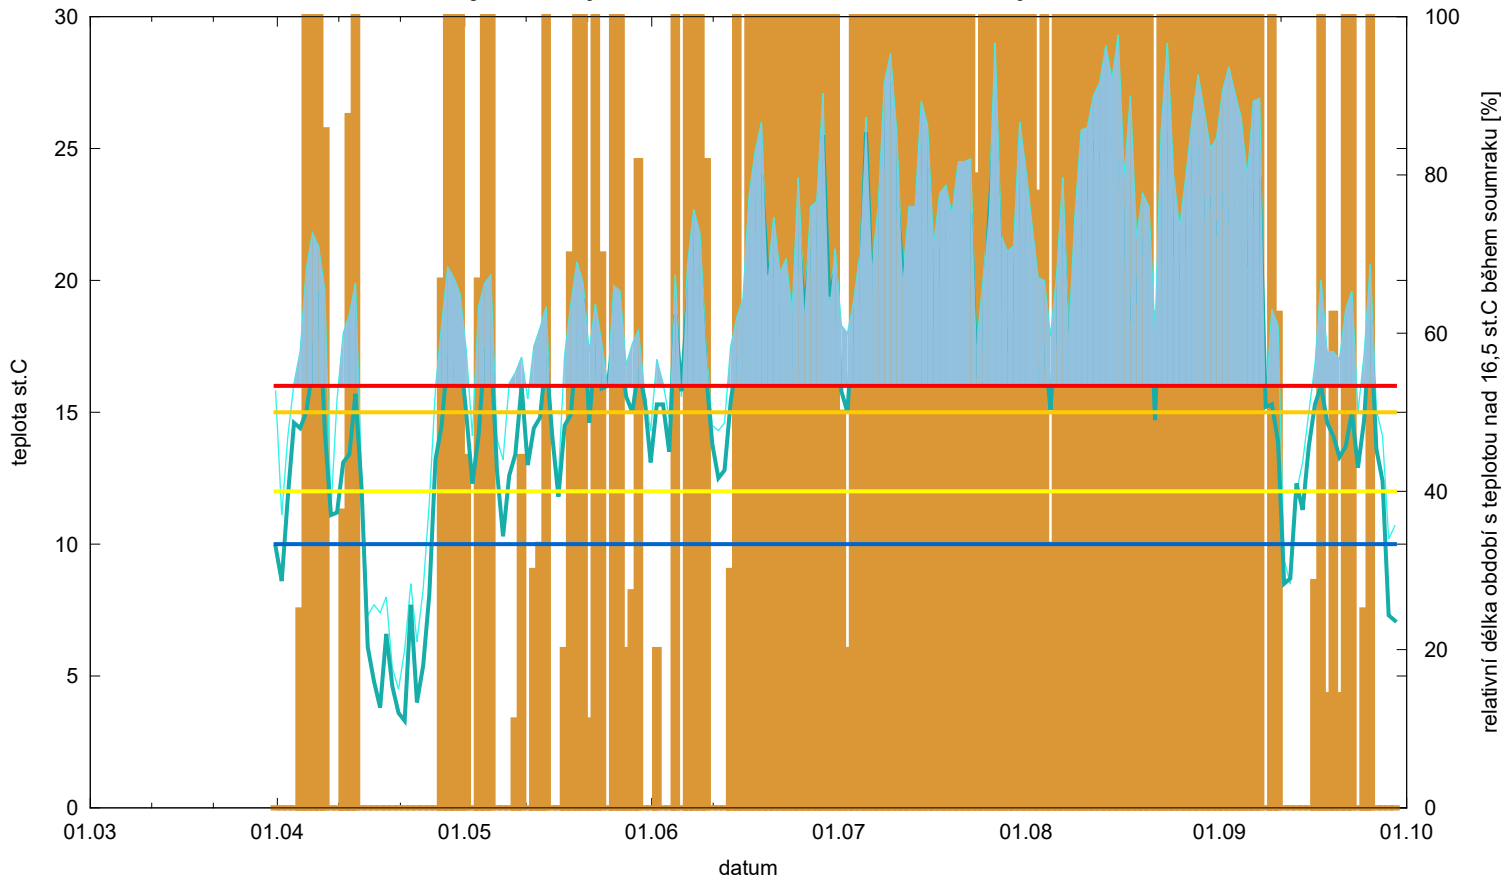

Obaleč jablečný - letová aktivita - Moravský Žižkov

- relativní délka období od západu do konce soumraku s teplotou nad 16,5 st.C
- teplota vzduchu při západu Slunce
- teplota vzduchu ve 21 hodin SEČ
- teplota vzduchu při západu Slunce vyšší než opt. teplota pro hromadné kladení
- minimální teplota vzduchu pro páření
- spodní práh vývoje
- minimální teplota pro letovou aktivitu
- optimální teplota pro hromadné kladení