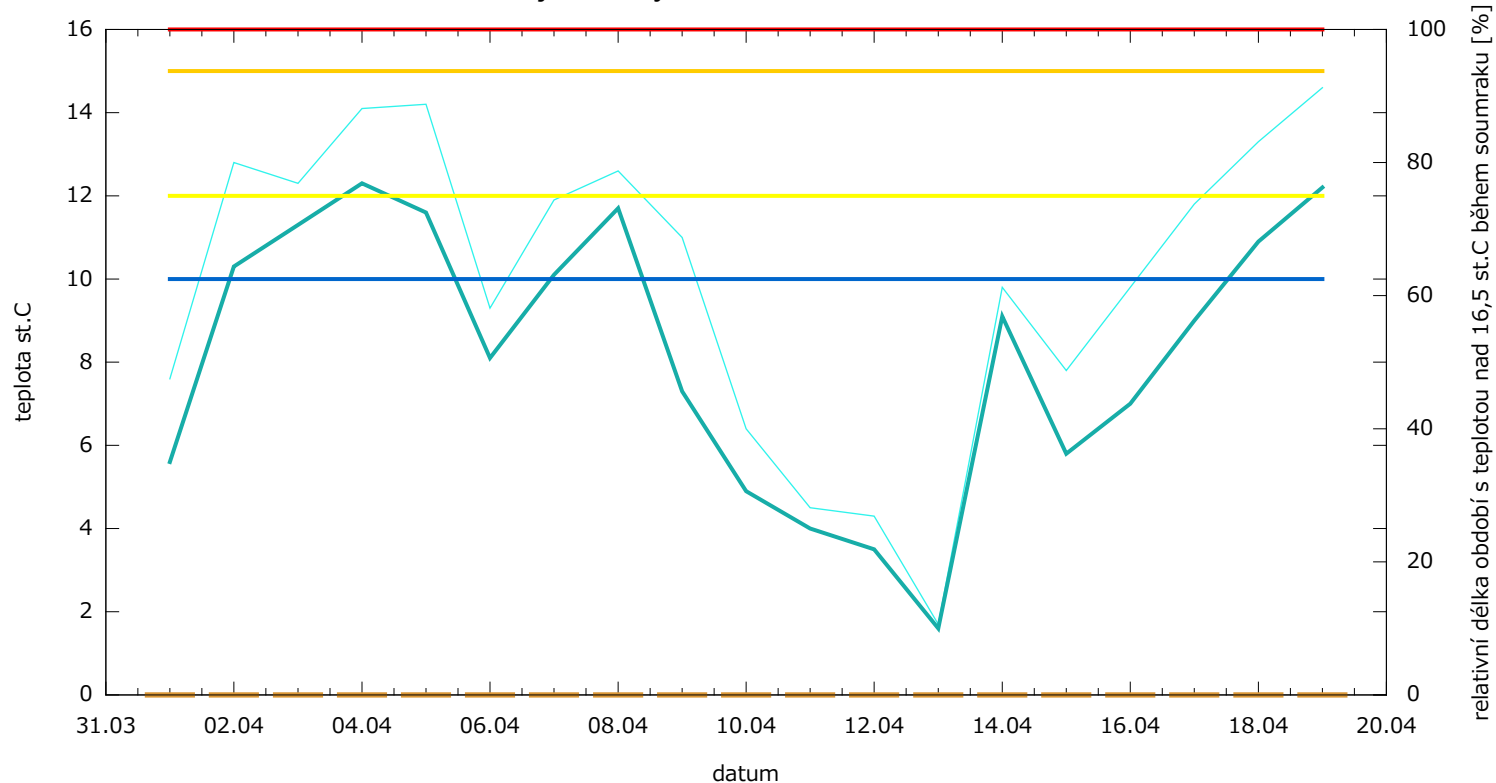

# Obaleč jablečný - letová aktivita - Vilémov

- relativní délka období od západu do konce soumraku s teplotou nad 16,5 st.C
- teplota vzduchu při západu Slunce
- teplota vzduchu ve 21 hodin SEČ
- relativní délka období s teplotou nad 16,5 st.C během soumraku [%]
- teplota vzduchu při západu Slunce vyšší než opt. teplota pro hromadné kladení
- minimální teplota vzduchu pro páření
- spodní práh vývoje
- minimální teplota pro letovou aktivitu
- optimální teplota pro hromadné kladení