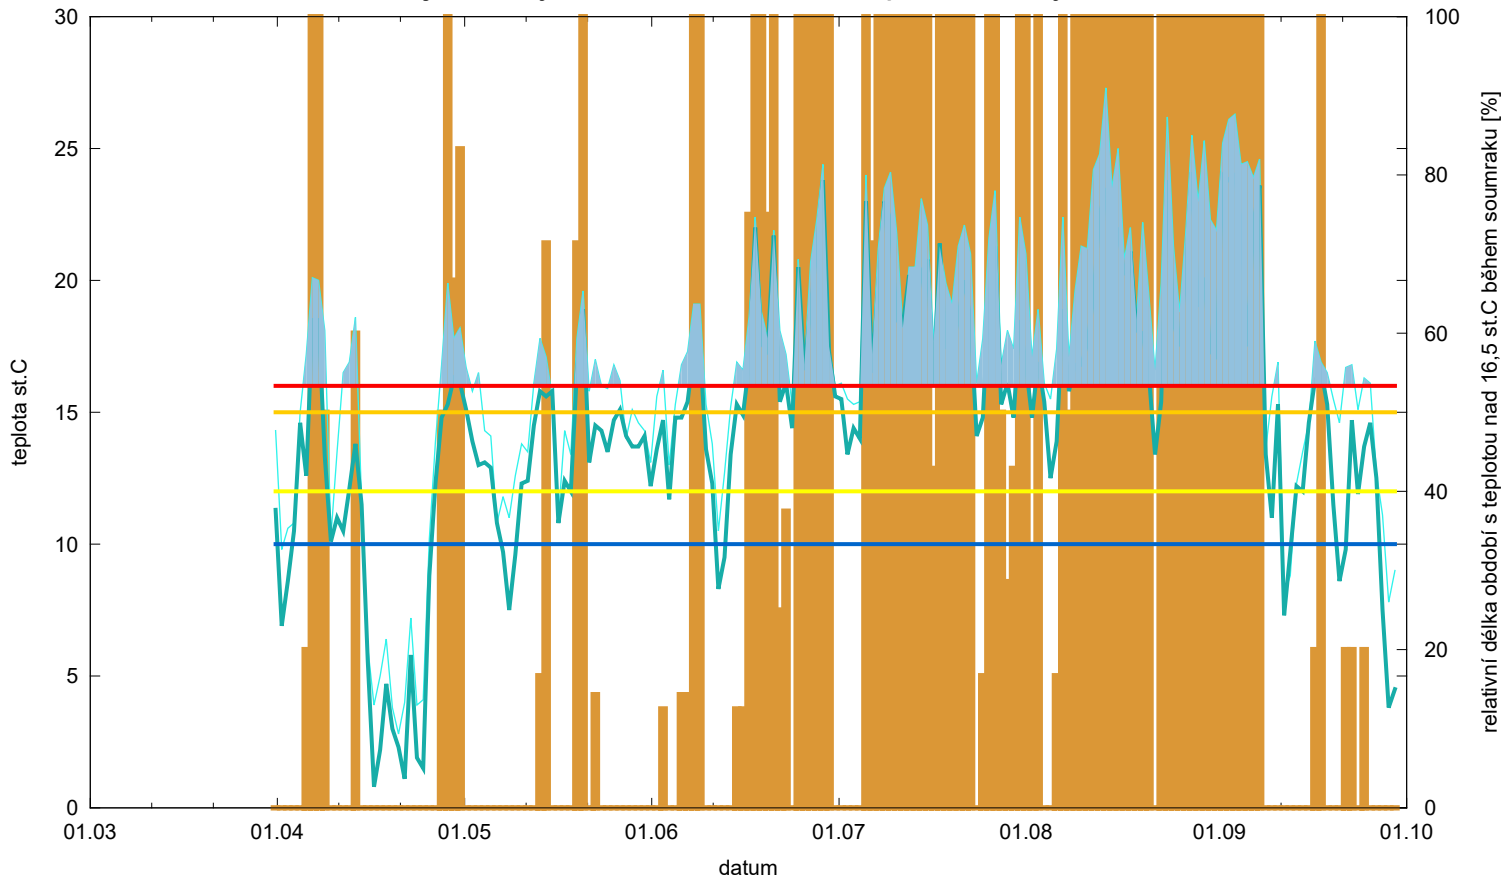

Obaleč jablečný - letová aktivita - Klopina - Velký čtverec

- relativní délka období od západu do konce soumraku s teplotou nad 16,5 st.C
- teplota vzduchu při západu Slunce
- teplota vzduchu ve 21 hodin SEČ
- teplota vzduchu při západu Slunce vyšší než opt. teplota pro hromadné kladení
- minimální teplota vzduchu pro páření
- spodní práh vývoje
- minimální teplota pro letovou aktivitu
- optimální teplota pro hromadné kladení