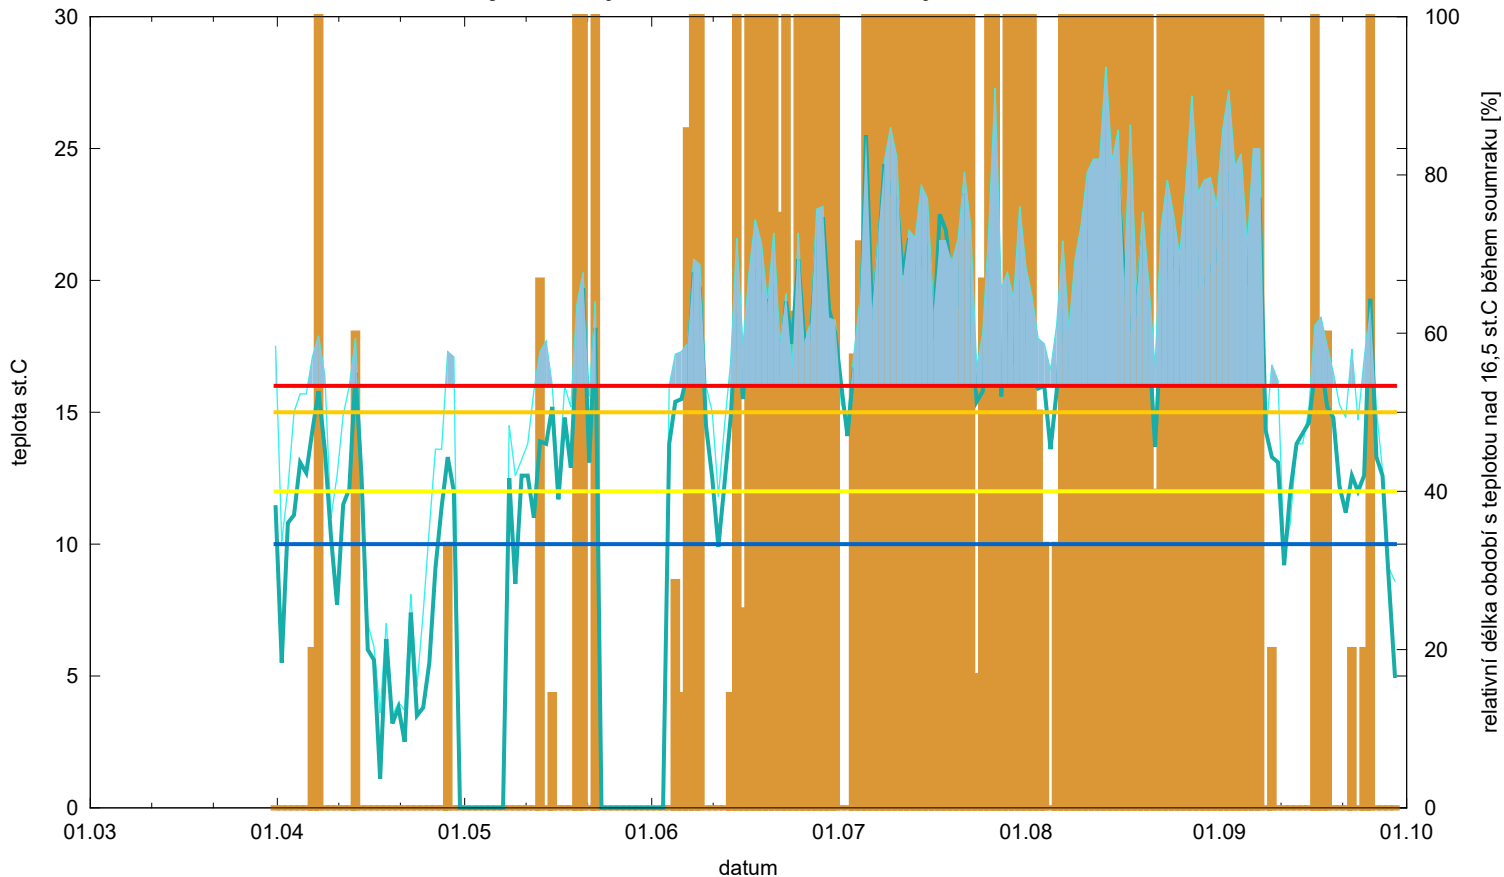

# Obaleč jablečný - letová aktivita - Týn n. Bečvou

- relativní délka období od západu do konce soumraku s teplotou nad 16,5 st.C
- teplota vzduchu při západu Slunce
- teplota vzduchu ve 21 hodin SEČ
- teplota vzduchu při západu Slunce vyšší než opt. teplota pro hromadné kladení
- minimální teplota vzduchu pro páření
- spodní práh vývoje
- minimální teplota pro letovou aktivitu
- optimální teplota pro hromadné kladení