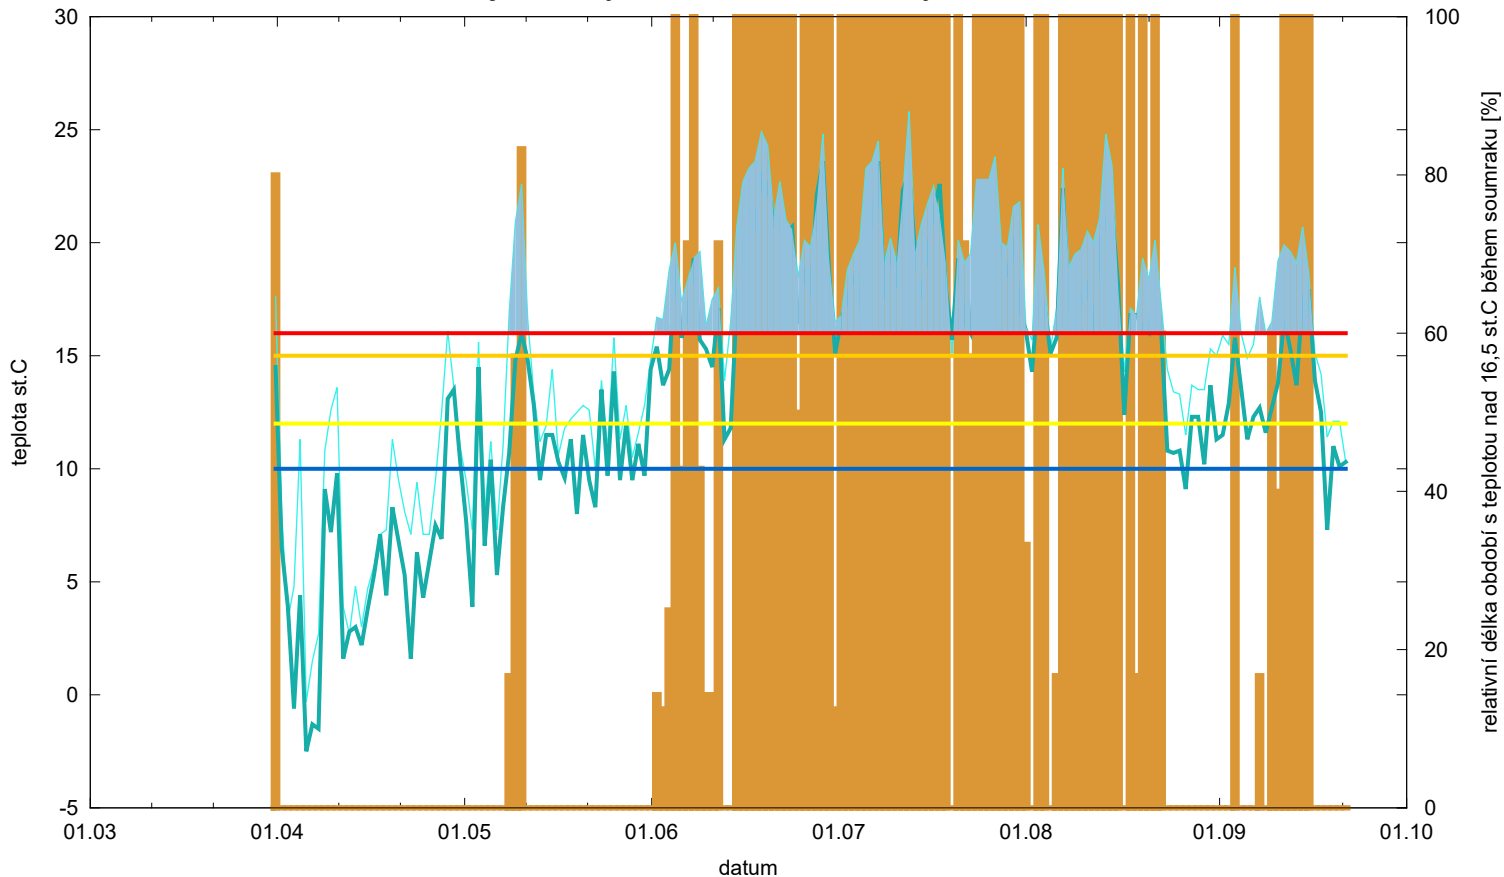

Obaleč jablečný - letová aktivita - Týn n. Bečvou

- relativní délka období od západu do konce soumraku s teplotou nad 16,5 st.C
- teplota vzduchu při západu Slunce
- teplota vzduchu ve 21 hodin SEČ
- teplota vzduchu při západu Slunce vyšší než opt. teplota pro hromadné kladení
- minimální teplota vzduchu pro páření
- spodní práh vývoje
- minimální teplota pro letovou aktivitu
- optimální teplota pro hromadné kladení