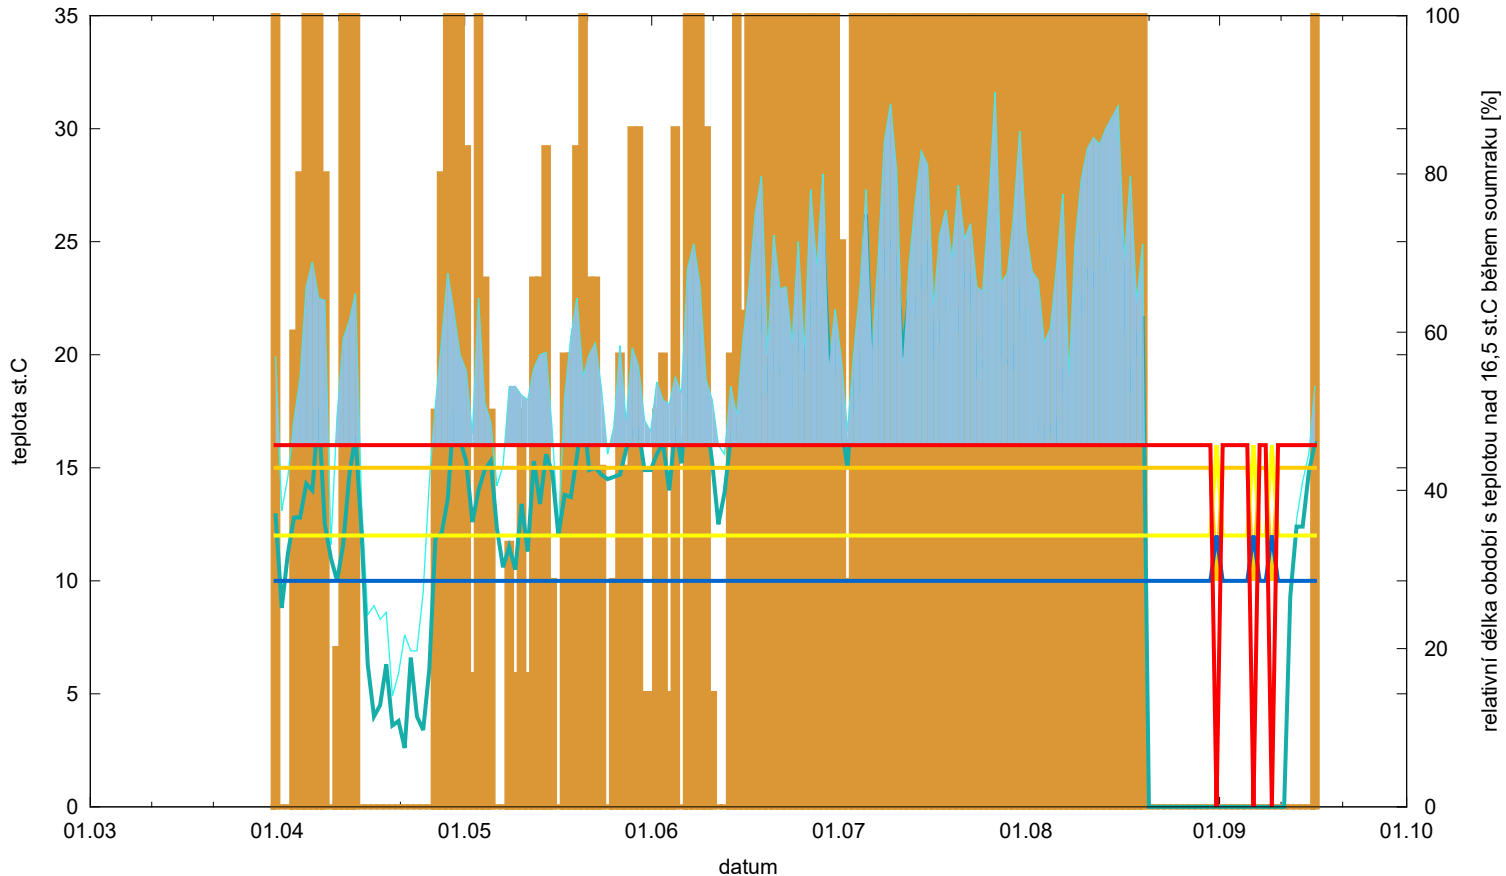

# Obaleč jablečný - letová aktivita - Brno - Tuřany, ovocný sad

- relativní délka období od západu do konce soumraku s teplotou nad 16,5 st.C ■
- teplota vzduchu při západu Slunce —
- teplota vzduchu ve 21 hodin SEČ —
- teplota vzduchu při západu Slunce vyšší než opt. teplota pro hromadné kladení ■
- minimální teplota vzduchu pro páření —
- spodní práh vývoje —
- minimální teplota pro letovou aktivitu —
- optimální teplota pro hromadné kladení —