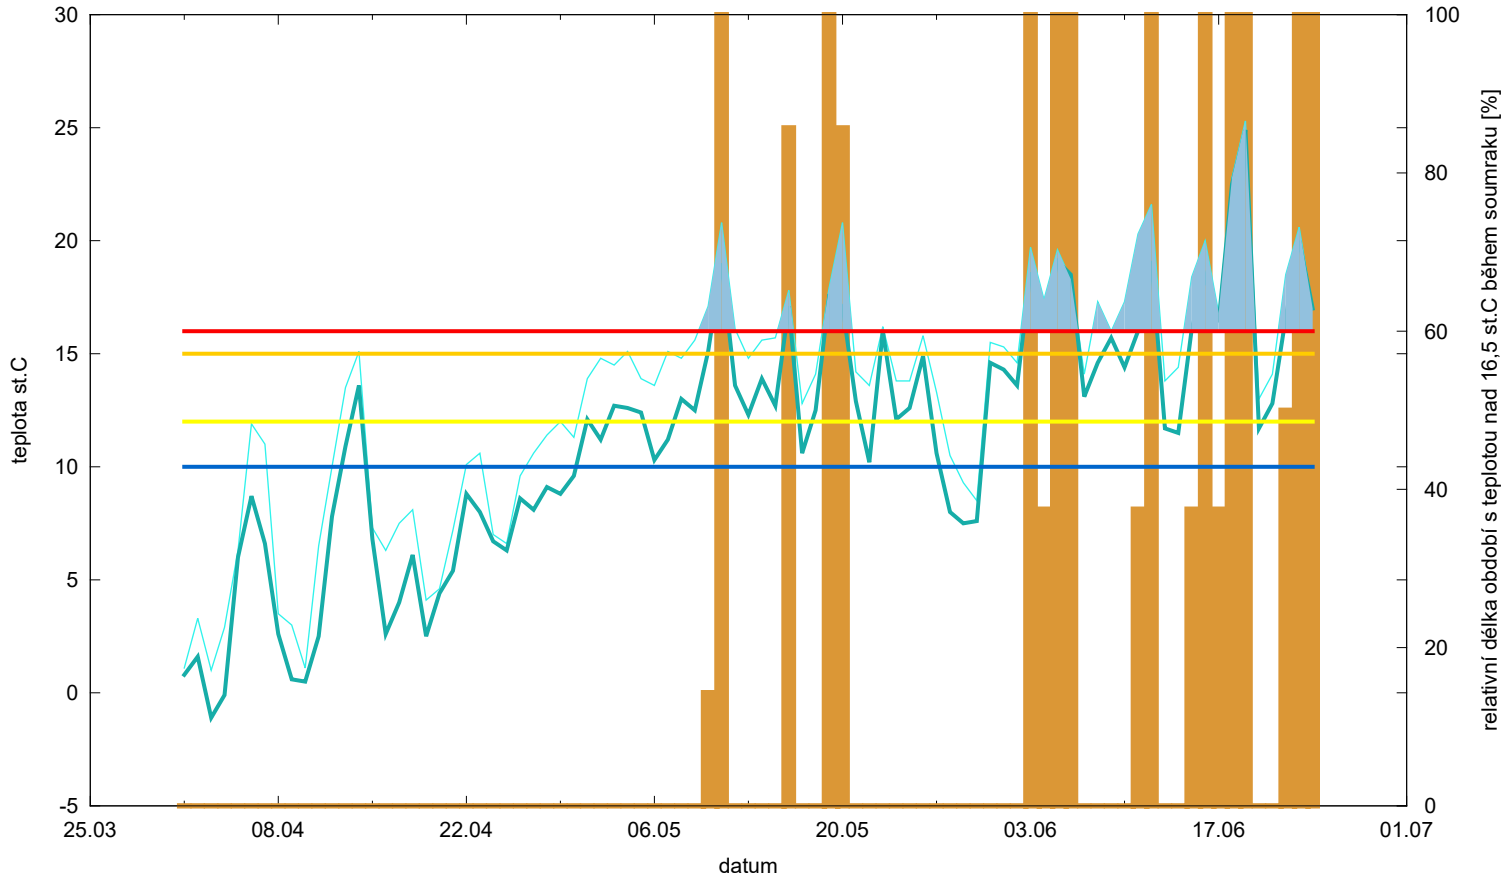

Obaleč jablečný - letová aktivita - Střížovice

- relativní délka období od západu do konce soumraku s teplotou nad 16,5 st.C
- teplota vzduchu při západu Slunce
- teplota vzduchu ve 21 hodin SEČ
- teplota vzduchu při západu Slunce vyšší než opt. teplota pro hromadné kladení
- minimální teplota vzduchu pro páření
- spodní práh vývoje
- minimální teplota pro letovou aktivitu
- optimální teplota pro hromadné kladení