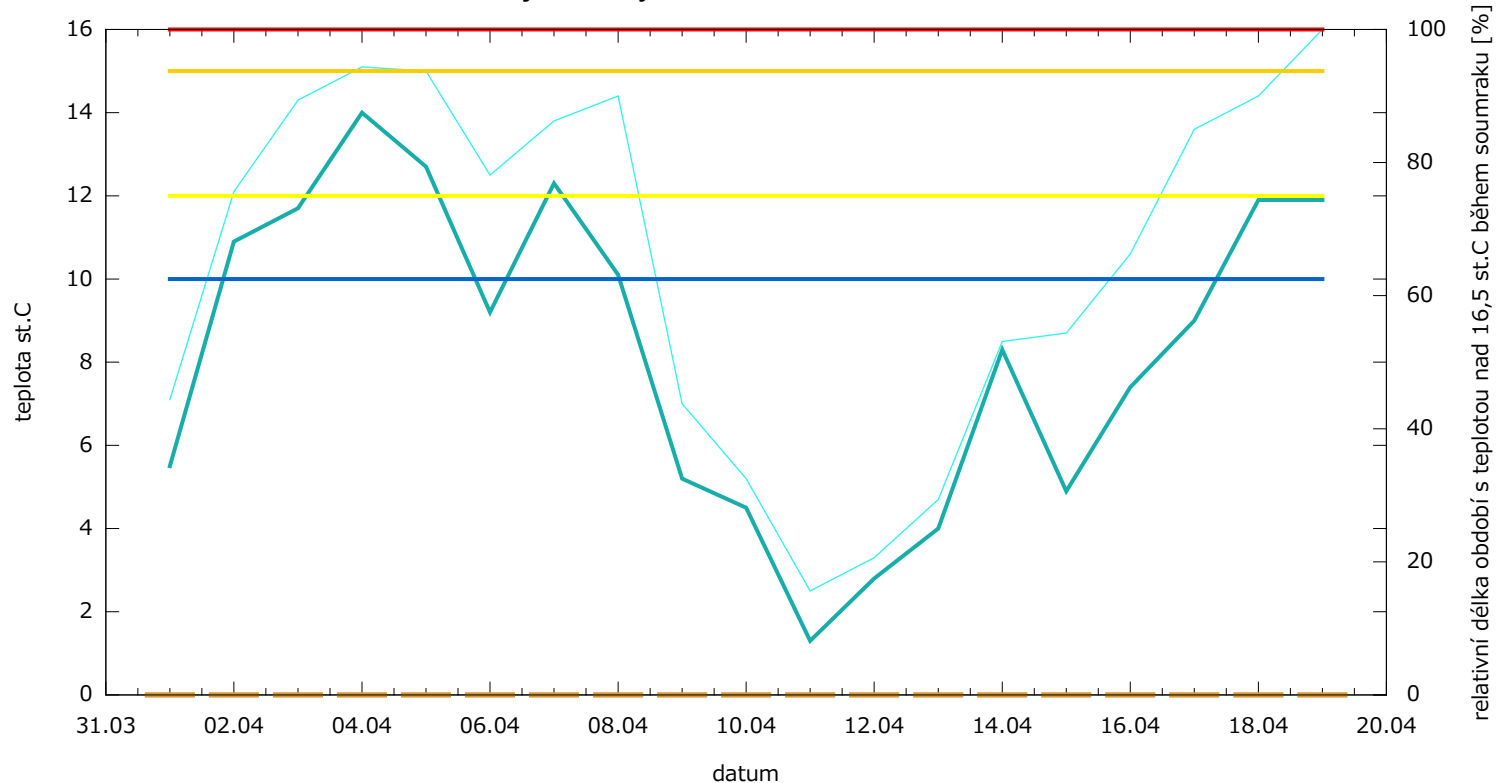

Obaleč jablečný - letová aktivita - Střížovice

- relativní délka období od západu do konce soumraku s teplotou nad 16,5 st.C
- teplota vzduchu při západu Slunce
- teplota vzduchu ve 21 hodin SEČ
- teplota vzduchu při západu Slunce vyšší než opt. teplota pro hromadné kladení
- minimální teplota vzduchu pro páření
- spodní práh vývoje
- minimální teplota pro letovou aktivitu
- optimální teplota pro hromadné kladení