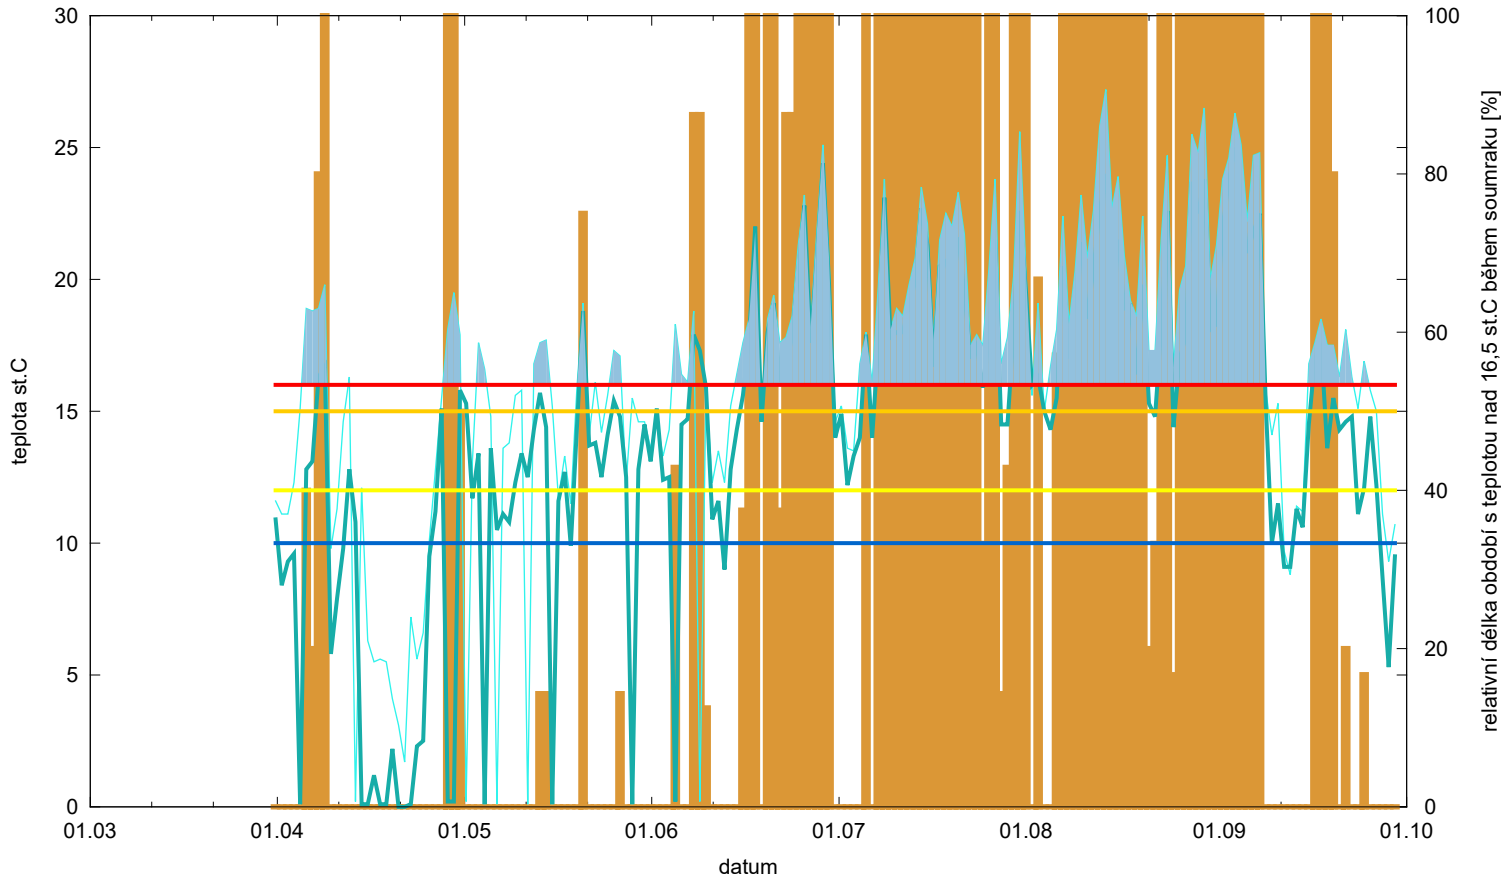

# Obaleč jablečný - letová aktivita - Střížovice

- relativní délka období od západu do konce soumraku s teplotou nad 16,5 st.C
- teplota vzduchu při západu Slunce
- teplota vzduchu ve 21 hodin SEČ
- teplota vzduchu při západu Slunce vyšší než opt. teplota pro hromadné kladení
- minimální teplota vzduchu pro páření
- spodní práh vývoje
- minimální teplota pro letovou aktivitu
- optimální teplota pro hromadné kladení