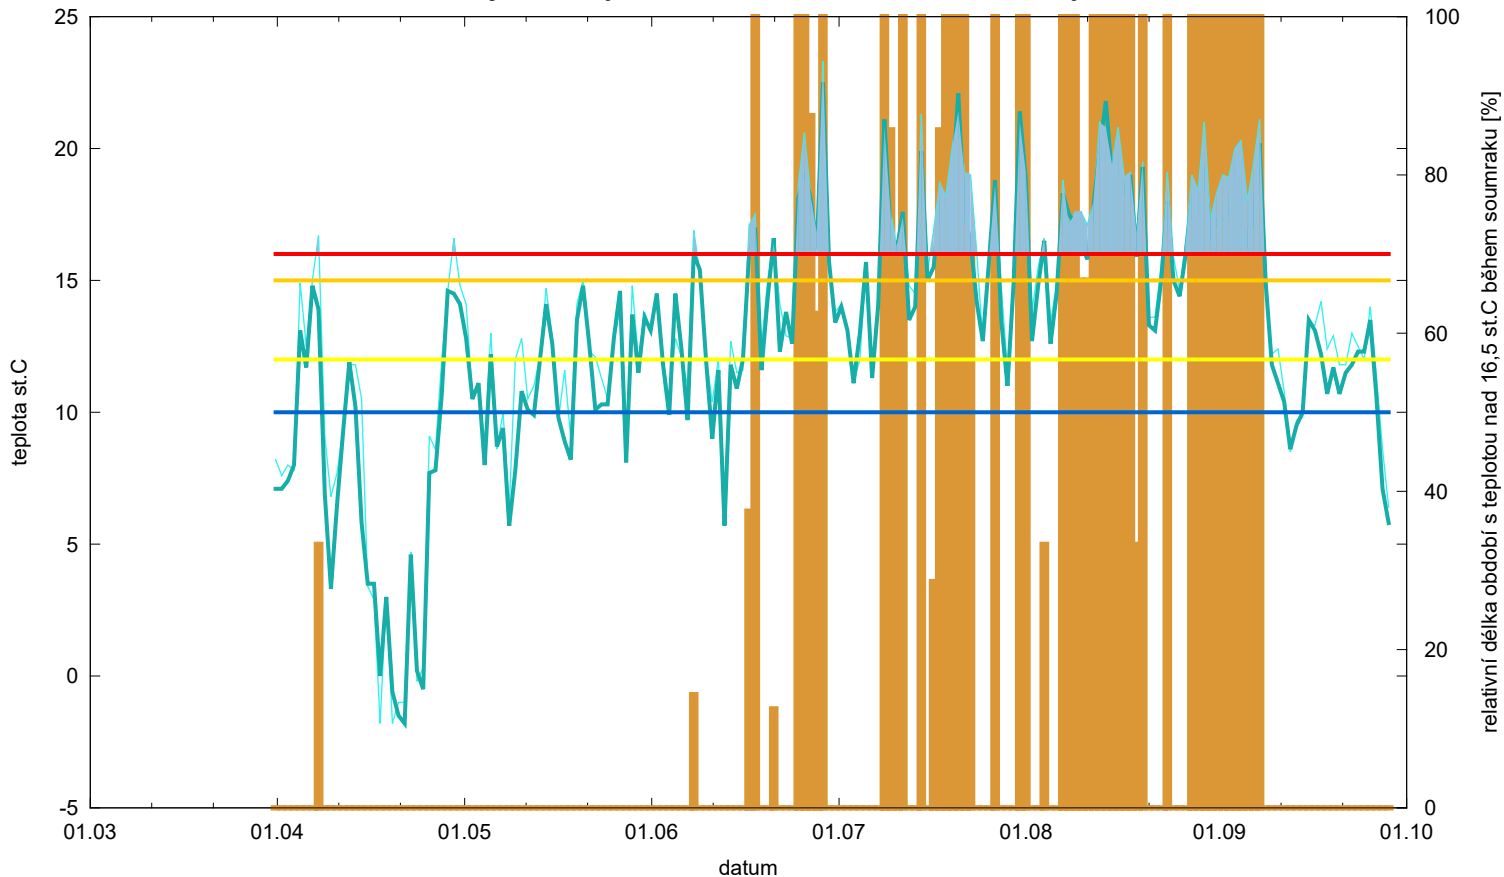

Obaleč jablečný - letová aktivita - Praha-Ruzyně

- relativní délka období od západu do konce soumraku s teplotou nad 16,5 st.C █
- teplota vzduchu při západu Slunce █
- teplota vzduchu ve 21 hodin SEČ █
- teplota vzduchu při západu Slunce vyšší než opt. teplota pro hromadné kladení █
- minimální teplota vzduchu pro páření █
- spodní práh vývoje █
- minimální teplota pro letovou aktivitu █
- optimální teplota pro hromadné kladení █