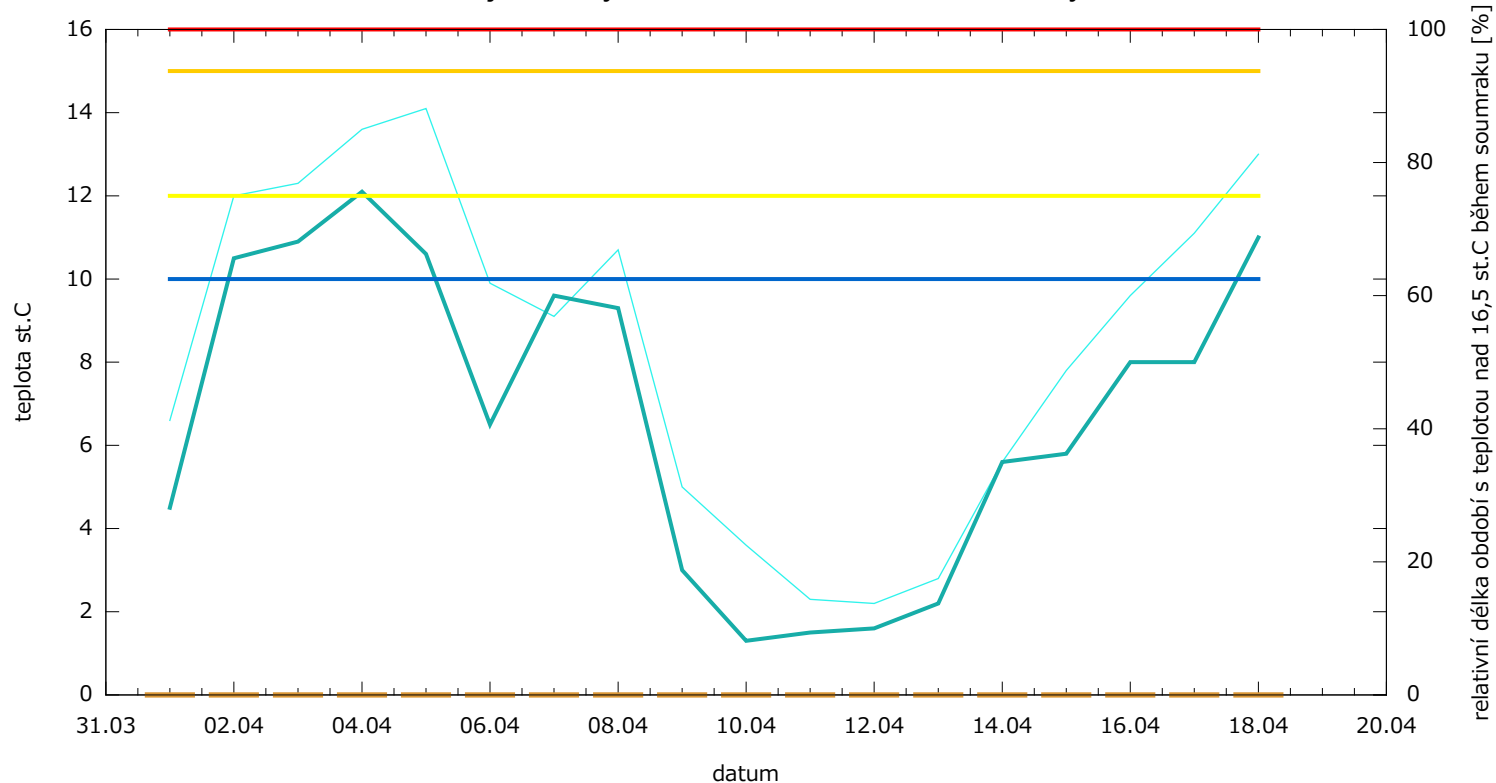

# Obaleč jablečný - letová aktivita - Praha-Ruzyně

- relativní délka období od západu do konce soumraku s teplotou nad 16,5 st.C
- teplota vzduchu při západu Slunce
- teplota vzduchu ve 21 hodin SEČ
- teplota vzduchu při západu Slunce vyšší než opt. teplota pro hromadné kladení
- minimální teplota vzduchu pro páření
- spodní práh vývoje
- minimální teplota pro letovou aktivitu
- optimální teplota pro hromadné kladení