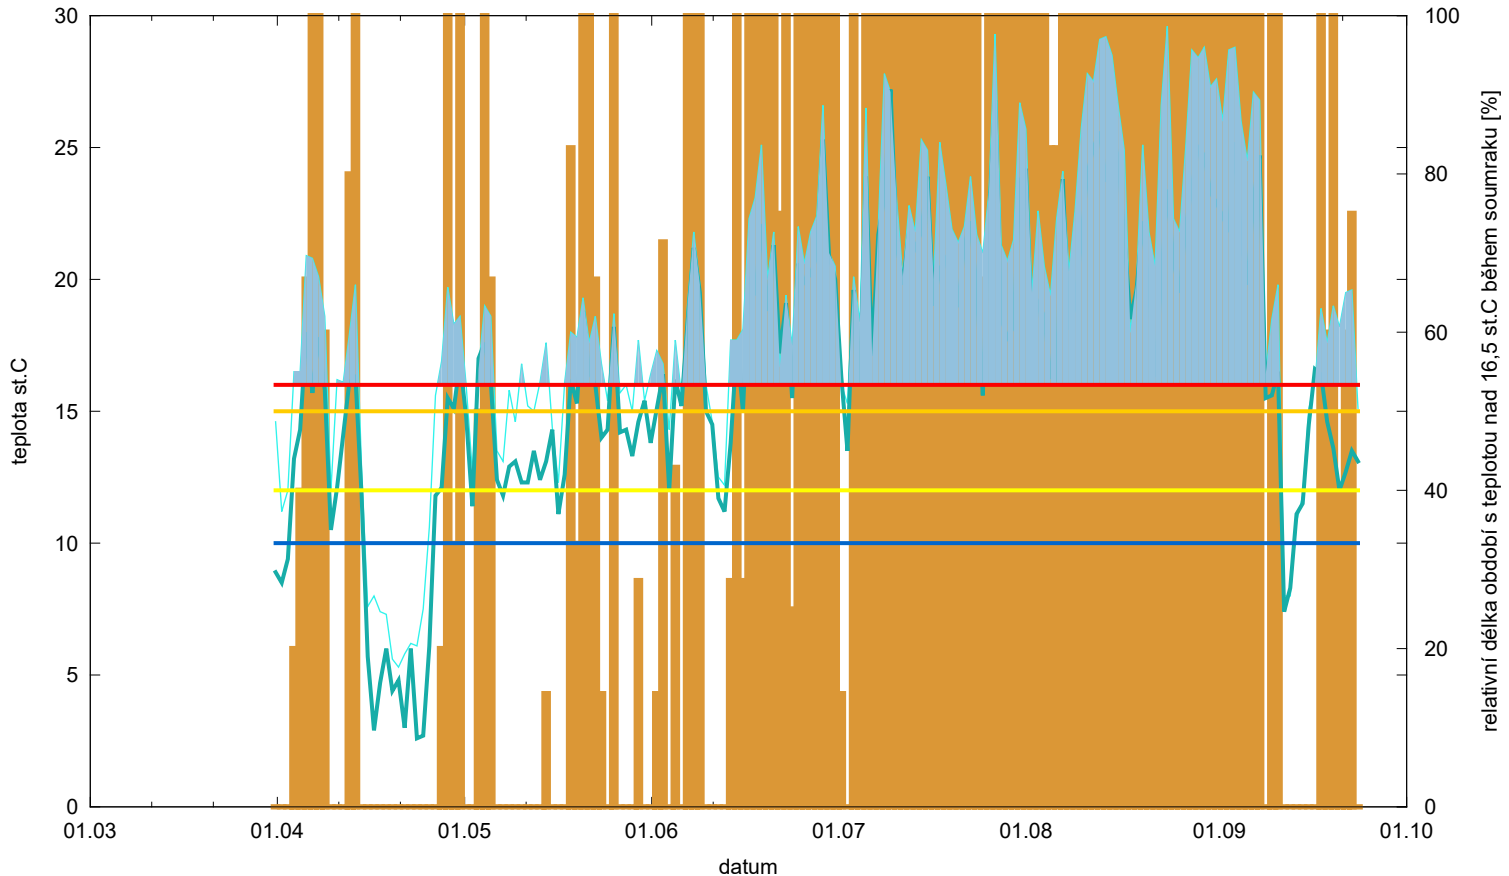

# Obaleč jablečný - letová aktivita - Pomona Těšetice

- relativní délka období od západu do konce soumraku s teplotou nad 16,5 st.C
- teplota vzduchu při západu Slunce
- teplota vzduchu ve 21 hodin SEČ
- teplota vzduchu při západu Slunce vyšší než opt. teplota pro hromadné kladení
- minimální teplota vzduchu pro páření
- spodní práh vývoje
- minimální teplota pro letovou aktivitu
- optimální teplota pro hromadné kladení