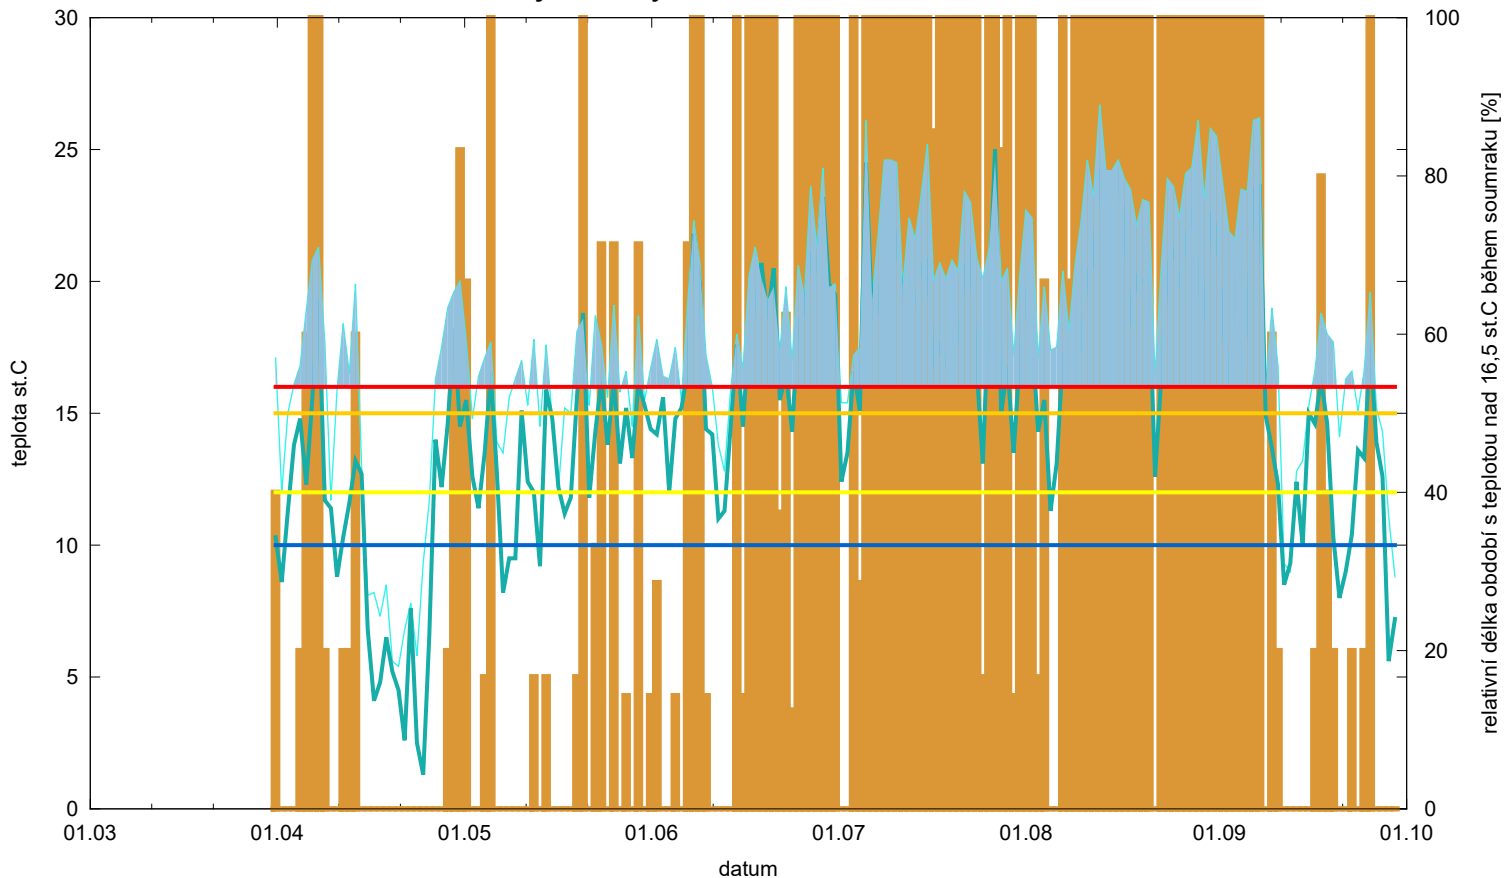

Obaleč jablečný - letová aktivita - Nosislav

- relativní délka období od západu do konce soumraku s teplotou nad 16,5 st.C
- teplota vzduchu při západu Slunce
- teplota vzduchu ve 21 hodin SEČ
- teplota vzduchu při západu Slunce vyšší než opt. teplota pro hromadné kladení
- minimální teplota vzduchu pro páření
- spodní práh vývoje
- minimální teplota pro letovou aktivitu
- optimální teplota pro hromadné kladení