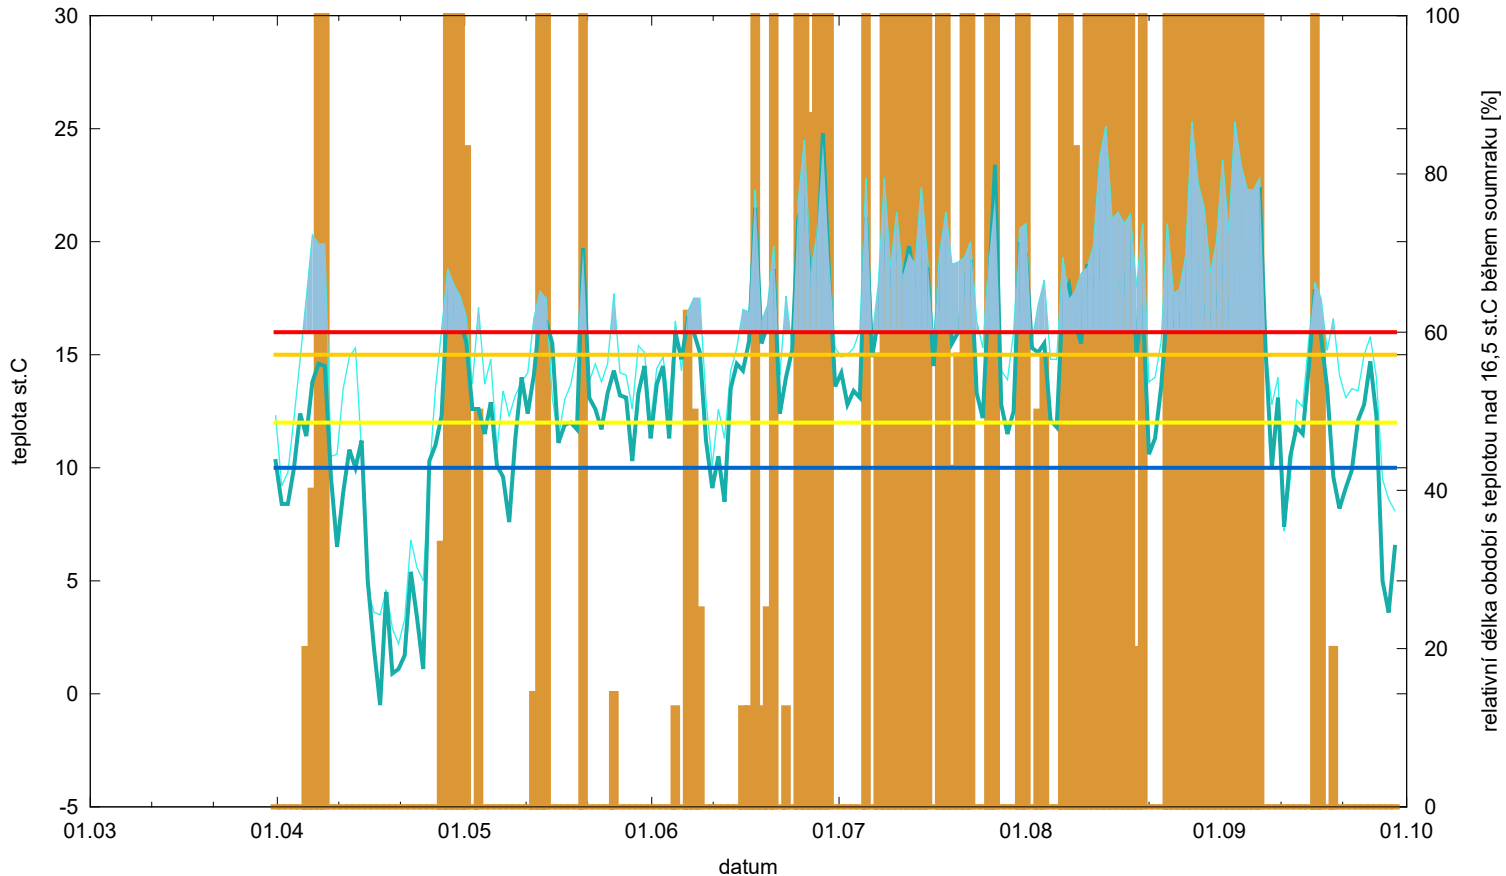

# Obaleč jablečný - letová aktivita - Ch. Hradiště

- relativní délka období od západu do konce soumraku s teplotou nad 16,5 st.C
- teplota vzduchu při západu Slunce
- teplota vzduchu ve 21 hodin SEČ
- teplota vzduchu při západu Slunce vyšší než opt. teplota pro hromadné kladení
- minimální teplota vzduchu pro páření
- spodní práh vývoje
- minimální teplota pro letovou aktivitu
- optimální teplota pro hromadné kladení