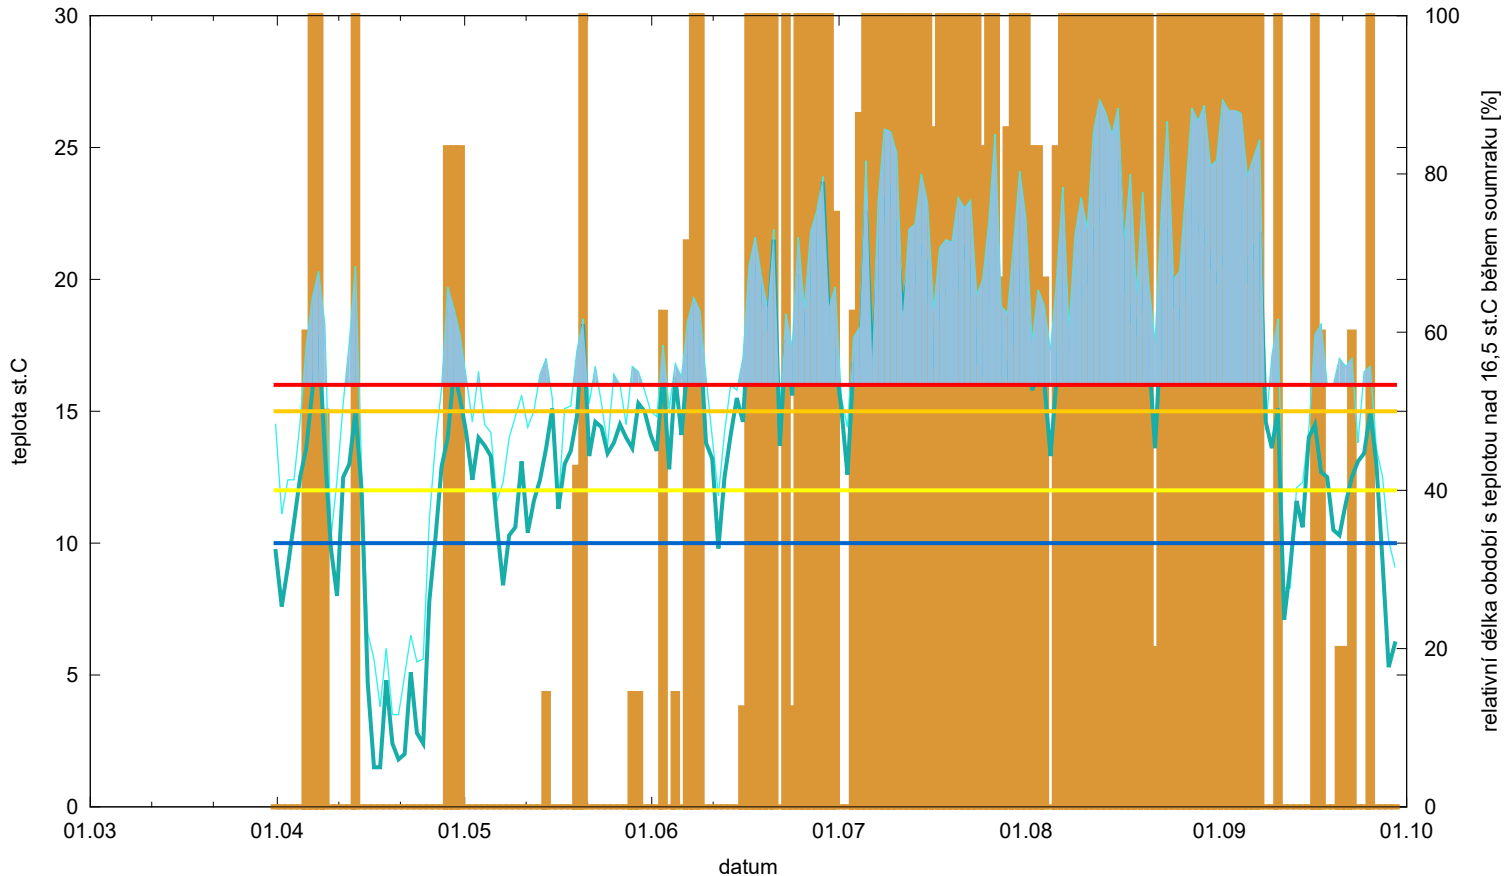

Obaleč jablečný - letová aktivita - Lysice

- relativní délka období od západu do konce soumraku s teplotou nad 16,5 st.C
- teplota vzduchu při západu Slunce
- teplota vzduchu ve 21 hodin SEČ
- teplota vzduchu při západu Slunce vyšší než opt. teplota pro hromadné kladení
- minimální teplota vzduchu pro páření
- spodní práh vývoje
- minimální teplota pro letovou aktivitu
- optimální teplota pro hromadné kladení