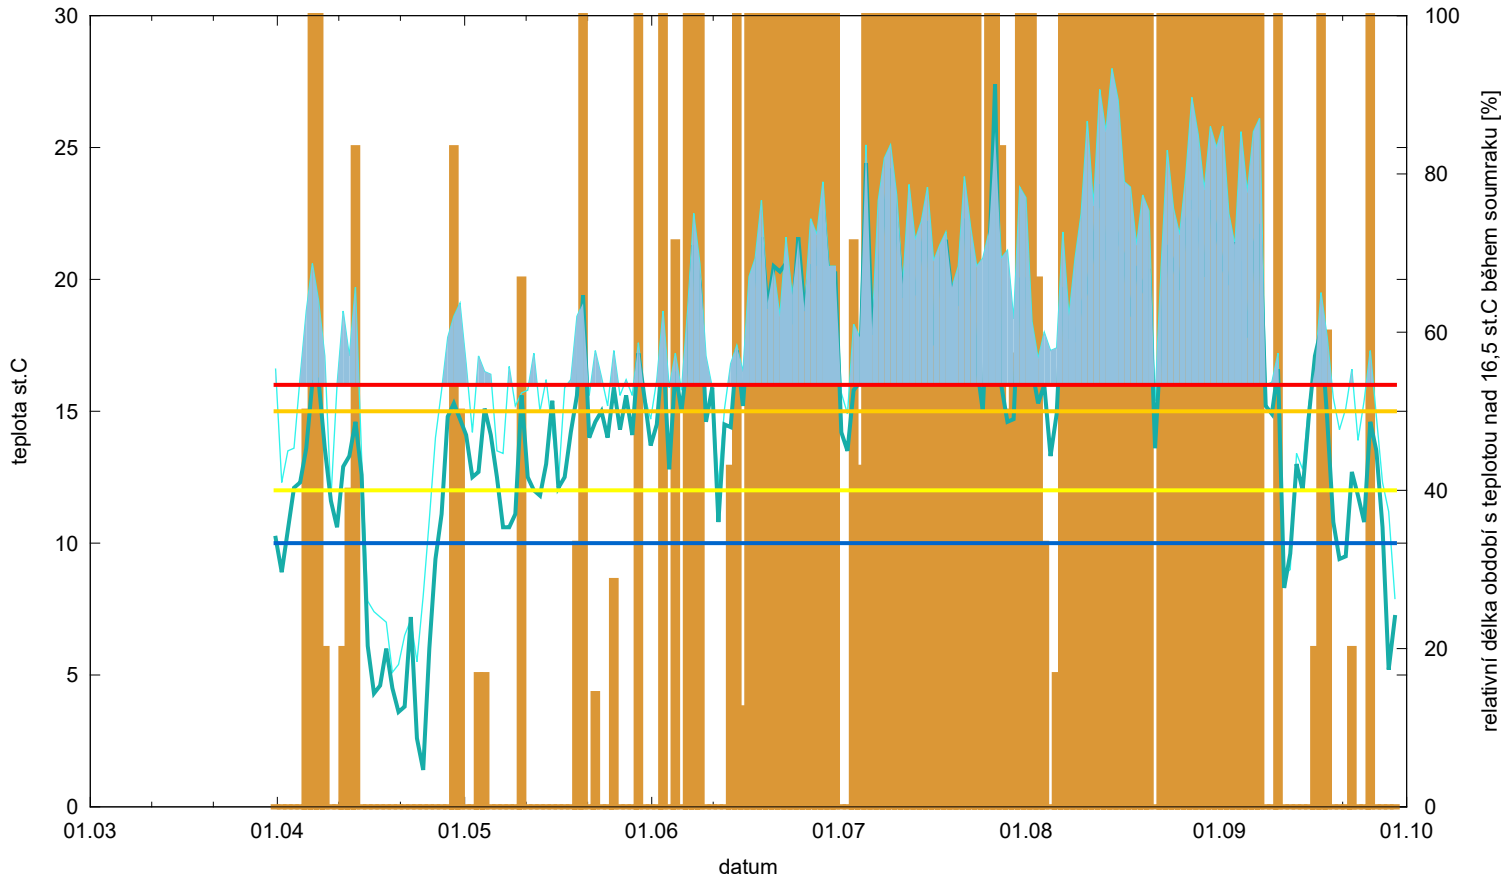

Obaleč jablečný - letová aktivita - St. Lískovec

- relativní délka období od západu do konce soumraku s teplotou nad 16,5 st.C
- teplota vzduchu při západu Slunce
- teplota vzduchu ve 21 hodin SEČ
- teplota vzduchu při západu Slunce vyšší než opt. teplota pro hromadné kladení
- minimální teplota vzduchu pro páření
- spodní práh vývoje
- minimální teplota pro letovou aktivitu
- optimální teplota pro hromadné kladení