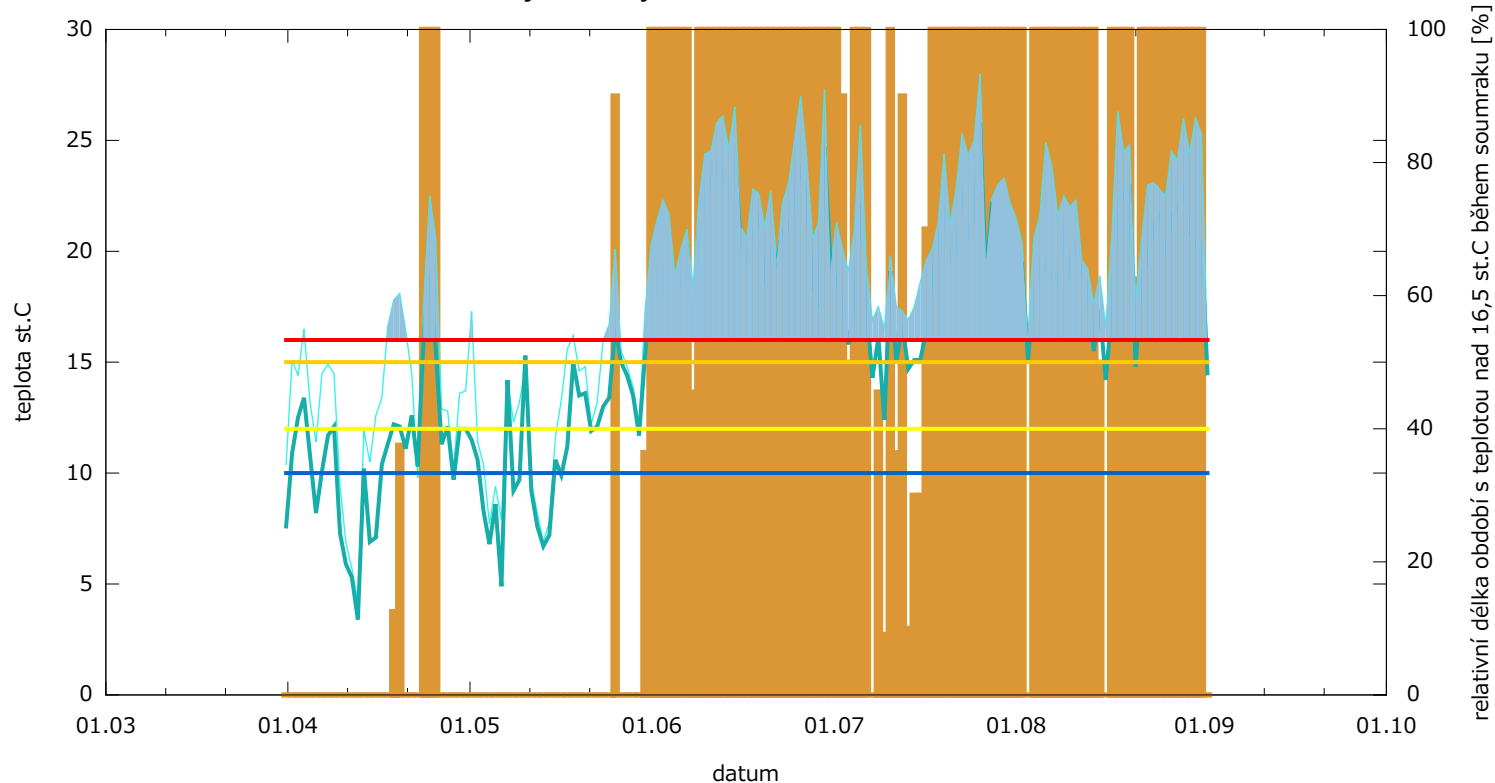

Obaleč jablečný - letová aktivita - Kozlovice

- relativní délka období od západu do konce soumraku s teplotou nad 16,5 st.C
- teplota vzduchu při západu Slunce
- teplota vzduchu ve 21 hodin SEČ
- teplota vzduchu při západu Slunce vyšší než opt. teplota pro hromadné kladení
- minimální teplota vzduchu pro páření
- spodní práh vývoje
- minimální teplota pro letovou aktivitu
- optimální teplota pro hromadné kladení