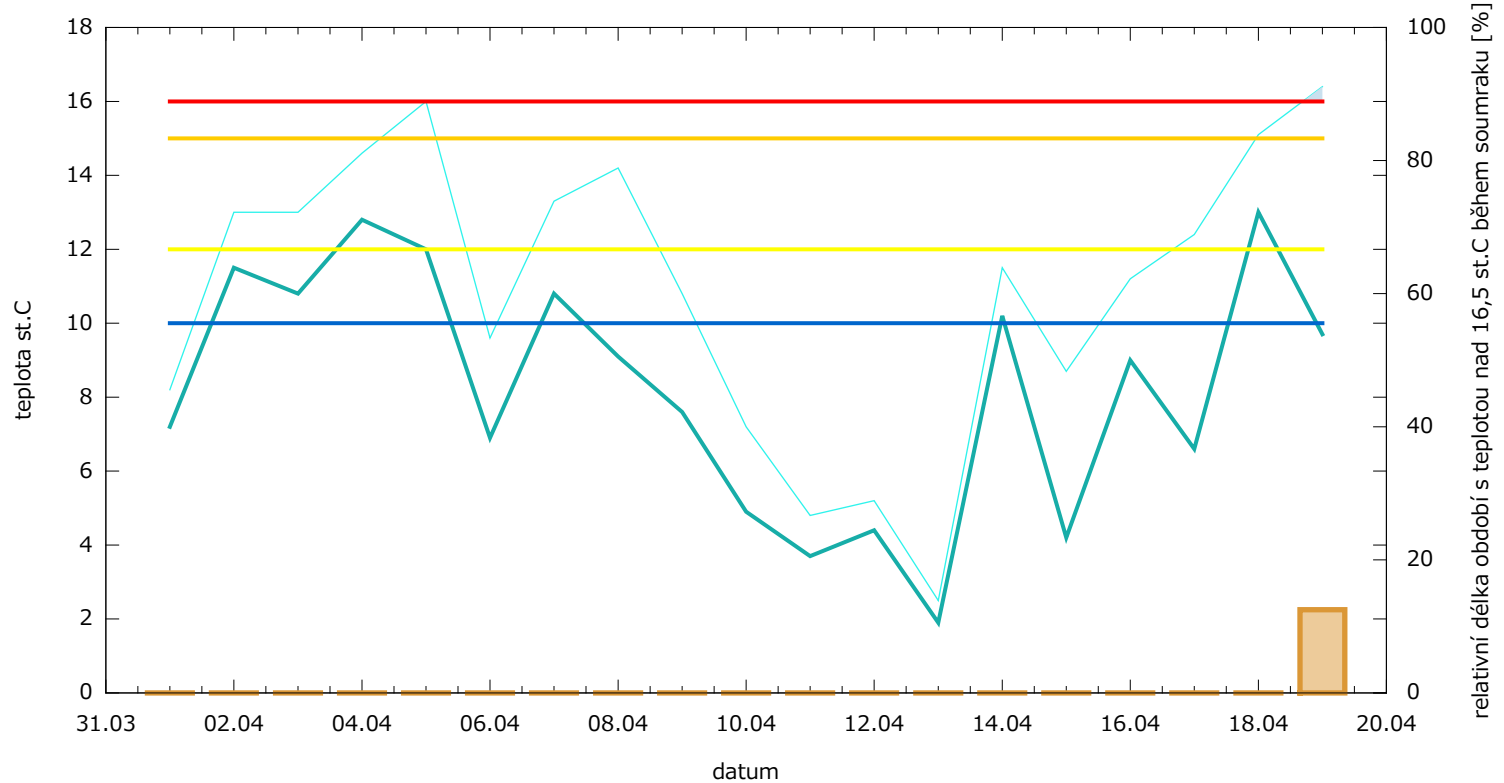

# Obaleč jablečný - letová aktivita - Klopina

- relativní délka období od západu do konce soumraku s teplotou nad 16,5 st.C
- teplota vzduchu při západu Slunce
- teplota vzduchu ve 21 hodin SEČ
- teplota vzduchu při západu Slunce vyšší než opt. teplota pro hromadné kladení
- minimální teplota vzduchu pro páření
- spodní práh vývoje
- minimální teplota pro letovou aktivitu
- optimální teplota pro hromadné kladení