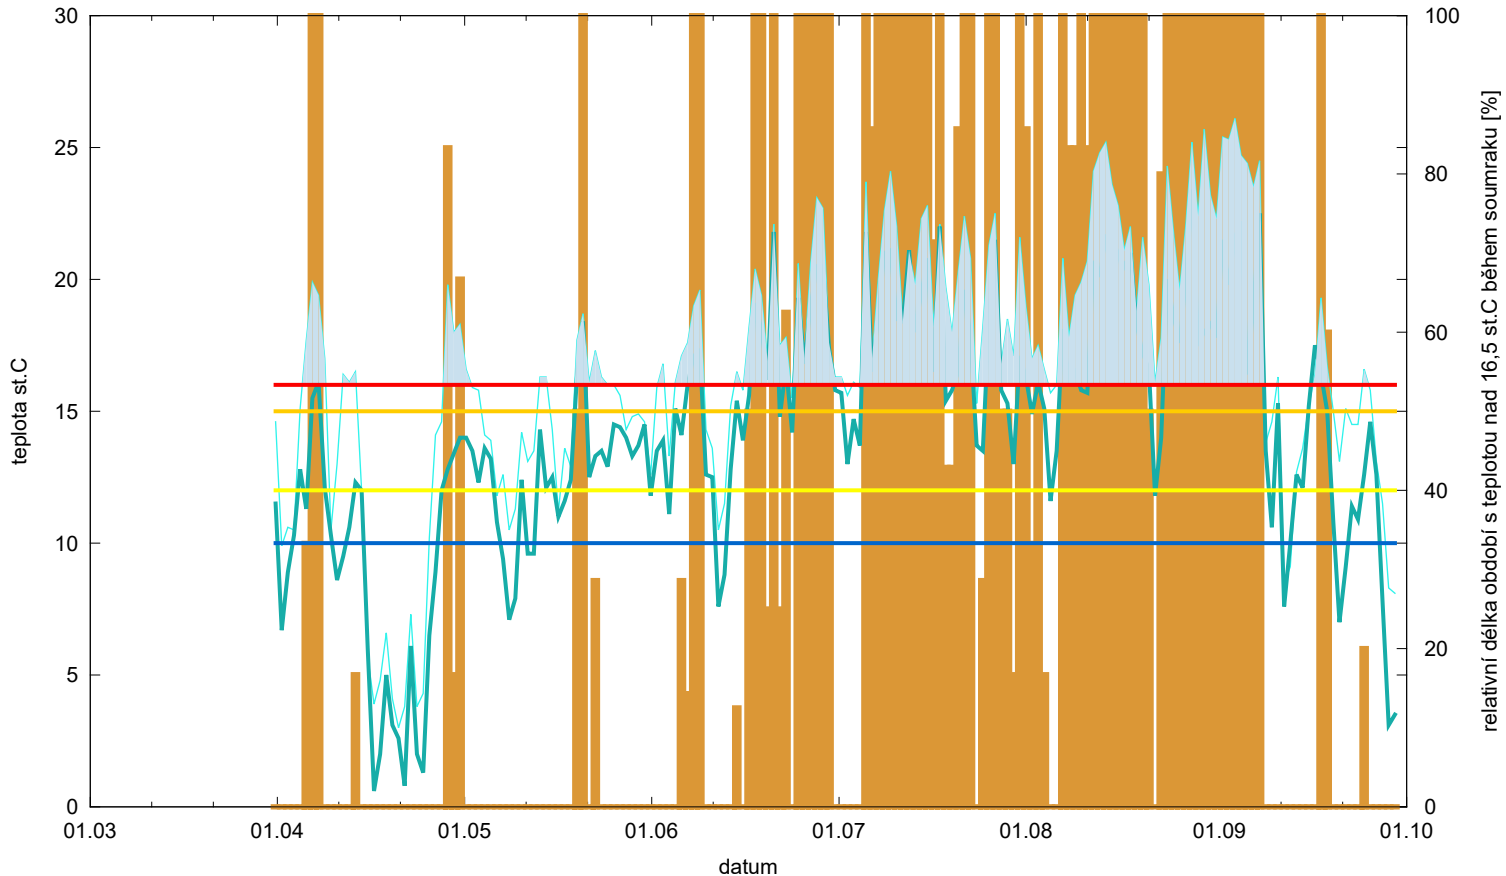

Obaleč jablečný - letová aktivita - Klopina

- relativní délka období od západu do konce soumraku s teplotou nad 16,5 st.C █
- teplota vzduchu při západu Slunce █
- teplota vzduchu ve 21 hodin SEČ █
- teplota vzduchu při západu Slunce vyšší než opt. teplota pro hromadné kladení █
- minimální teplota vzduchu pro páření █
- spodní práh vývoje █
- minimální teplota pro letovou aktivitu █
- optimální teplota pro hromadné kladení █