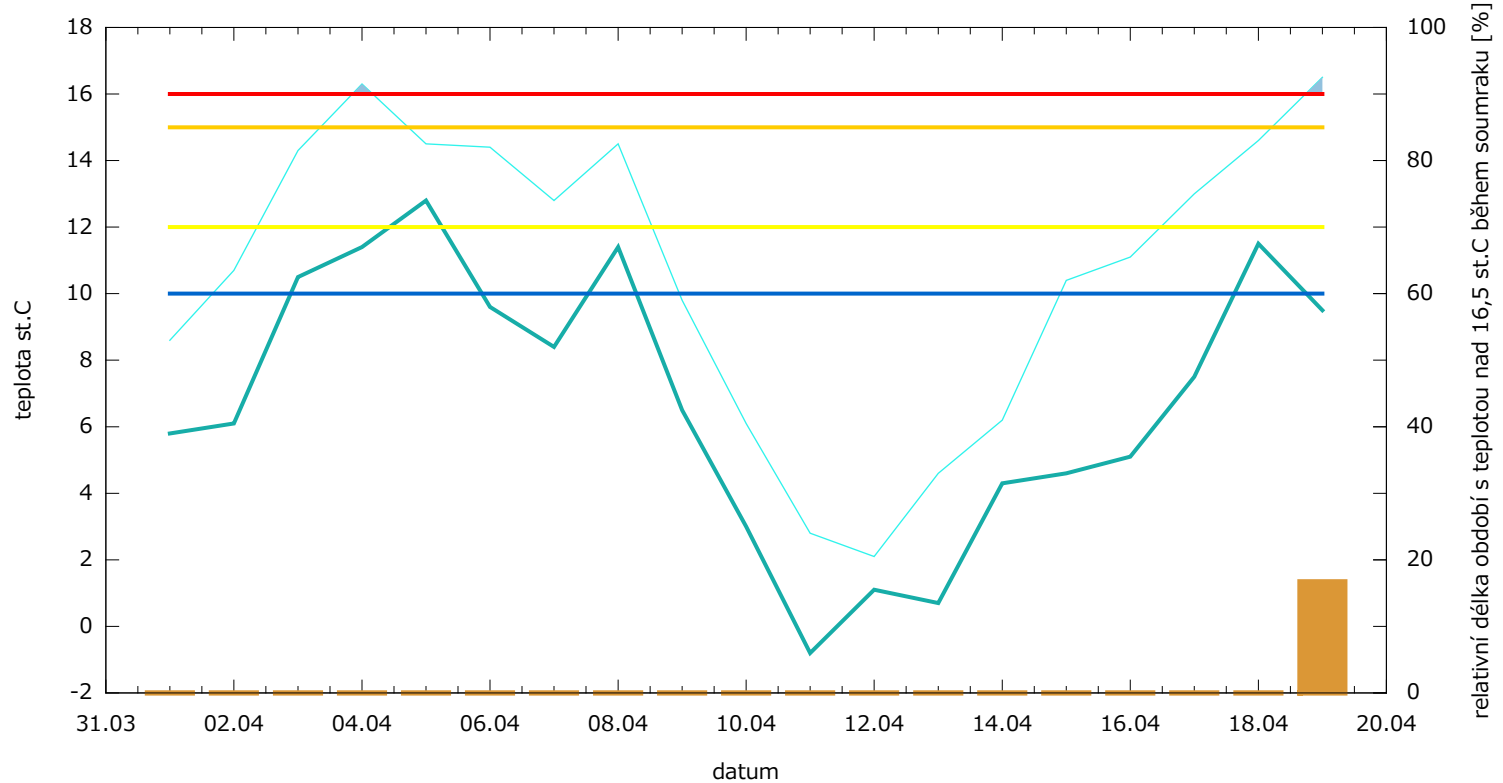

# Obaleč jablečný - letová aktivita - Klášterec n. Ohří

- relativní délka období od západu do konce soumraku s teplotou nad 16,5 st.C
- teplota vzduchu při západu Slunce
- teplota vzduchu ve 21 hodin SEČ
- teplota vzduchu při západu Slunce vyšší než opt. teplota pro hromadné kladení
- minimální teplota vzduchu pro páření
- spodní práh vývoje
- minimální teplota pro letovou aktivitu
- optimální teplota pro hromadné kladení