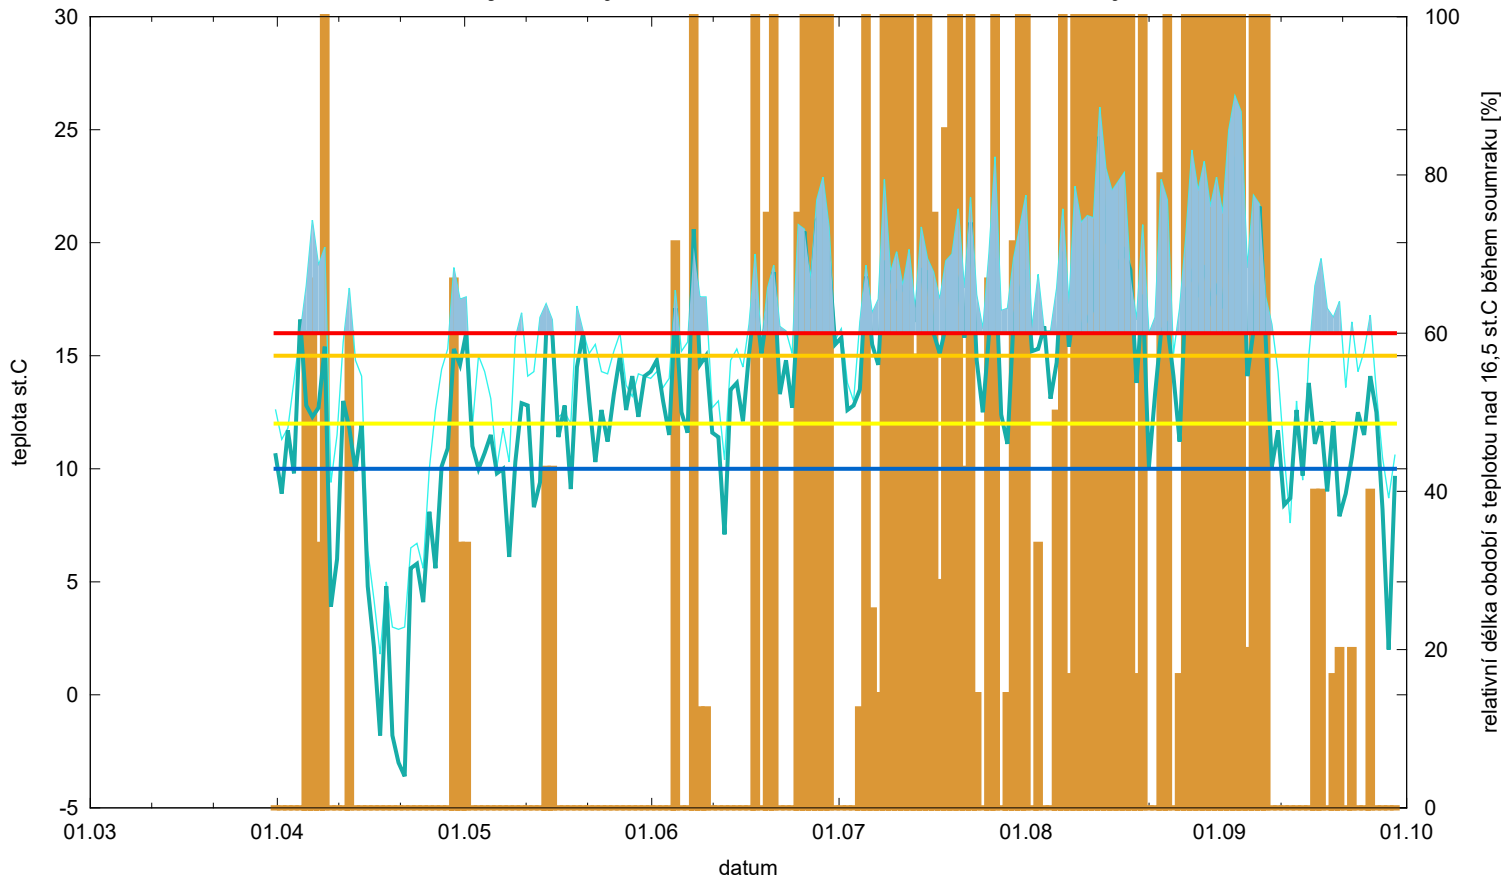

Obaleč jablečný - letová aktivita - Ekofrukt Slaný

- relativní délka období od západu do konce soumraku s teplotou nad 16,5 st.C
- teplota vzduchu při západu Slunce
- teplota vzduchu ve 21 hodin SEČ
- teplota vzduchu při západu Slunce vyšší než opt. teplota pro hromadné kladení
- minimální teplota vzduchu pro páření
- spodní práh vývoje
- minimální teplota pro letovou aktivitu
- optimální teplota pro hromadné kladení