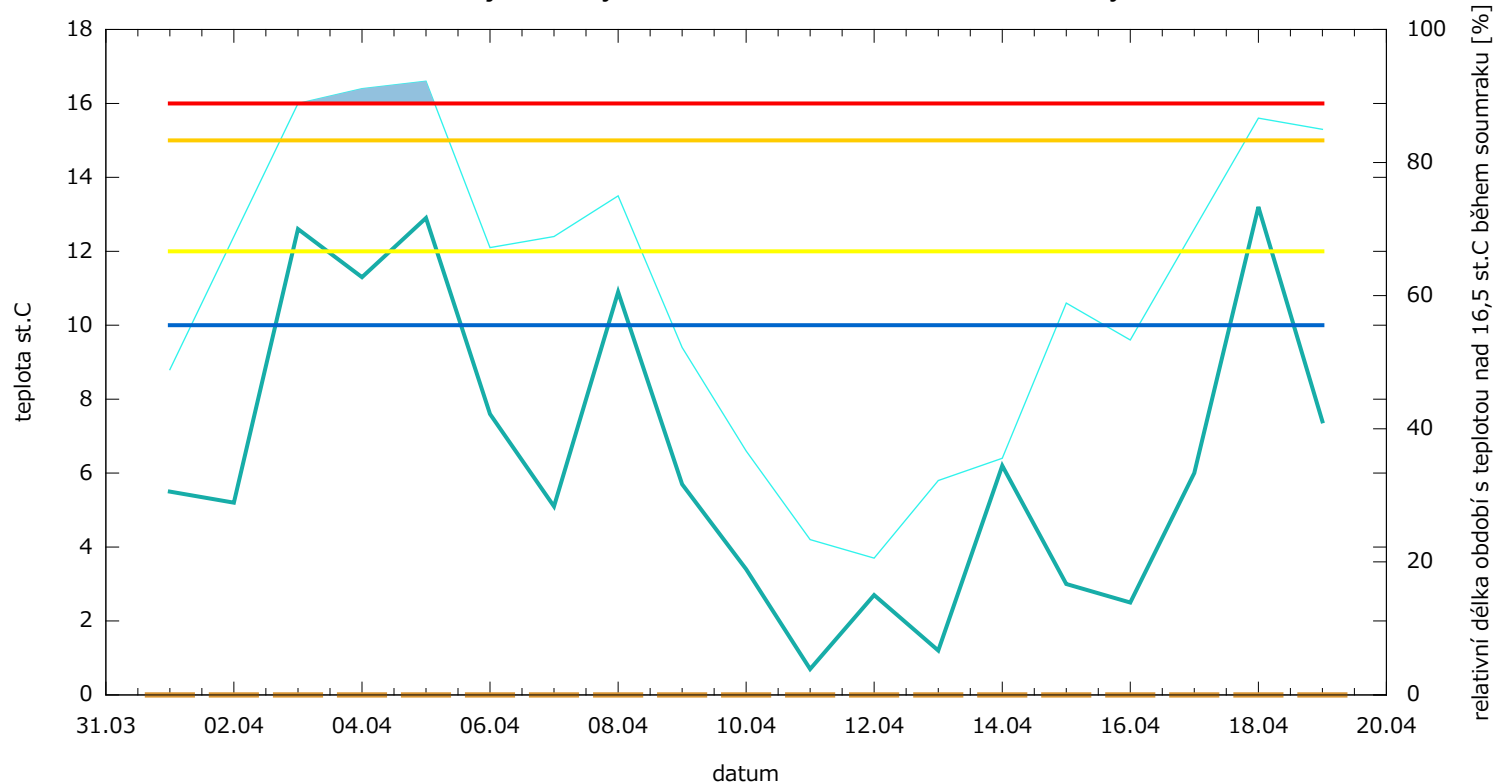

Obaleč jablečný - letová aktivita - Ekofrukt Slaný

- relativní délka období od západu do konce soumraku s teplotou nad 16,5 st.C
- teplota vzduchu při západu Slunce
- teplota vzduchu ve 21 hodin SEČ
- teplota vzduchu při západu Slunce vyšší než opt. teplota pro hromadné kladení
- minimální teplota vzduchu pro páření
- spodní práh vývoje
- minimální teplota pro letovou aktivitu
- optimální teplota pro hromadné kladení