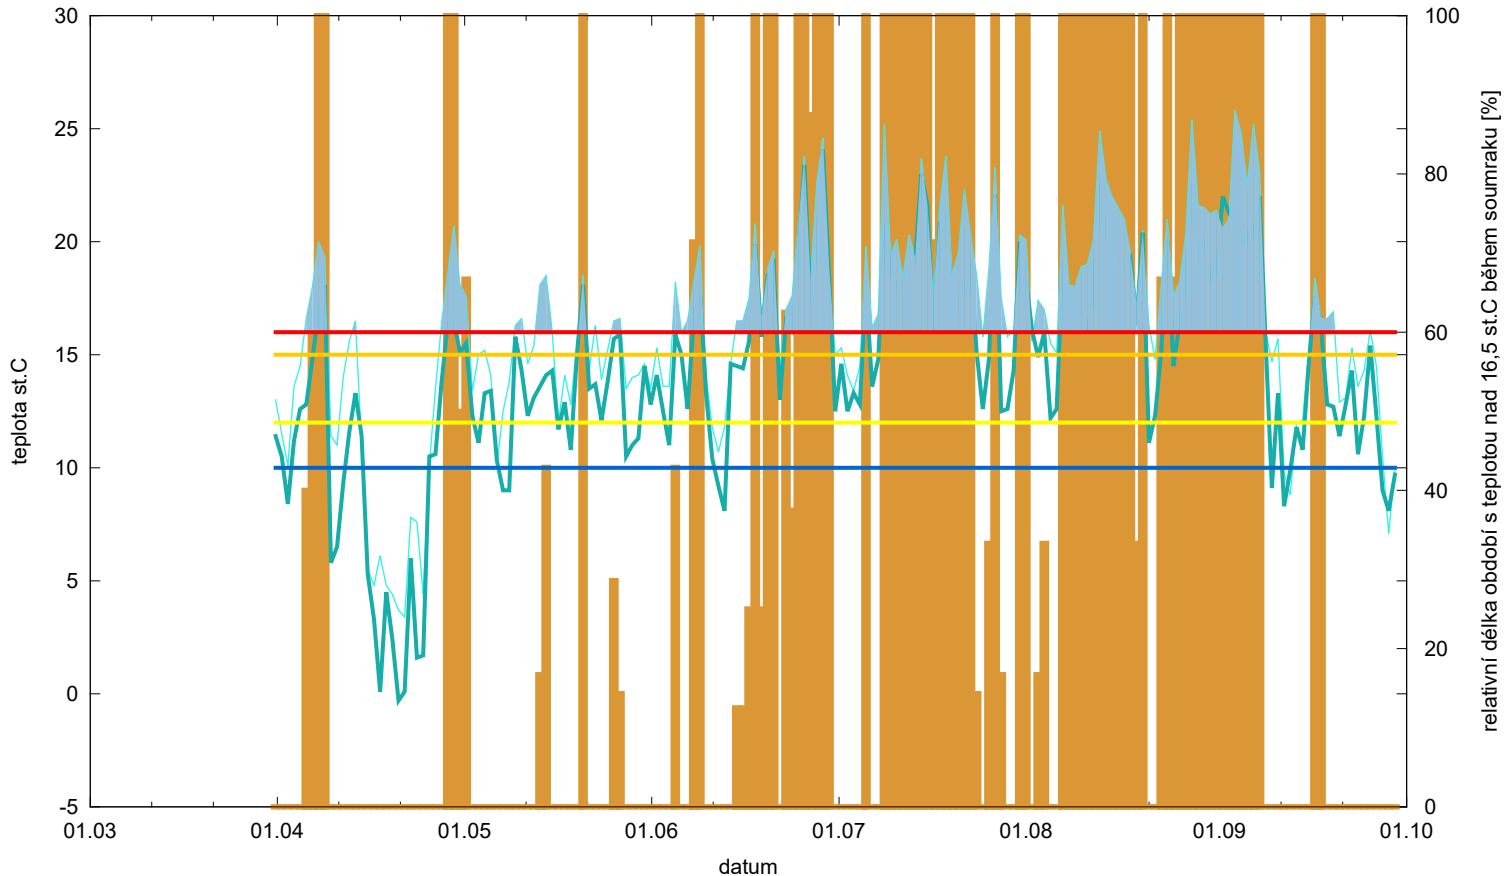

Obaleč jablečný - letová aktivita - Drahoraz

- relativní délka období od západu do konce soumraku s teplotou nad 16,5 st.C ■
- teplota vzduchu při západu Slunce —
- teplota vzduchu ve 21 hodin SEČ —
- teplota vzduchu při západu Slunce vyšší než opt. teplota pro hromadné kladení ■
- minimální teplota vzduchu pro páření —
- spodní práh vývoje —
- minimální teplota pro letovou aktivitu —
- optimální teplota pro hromadné kladení —