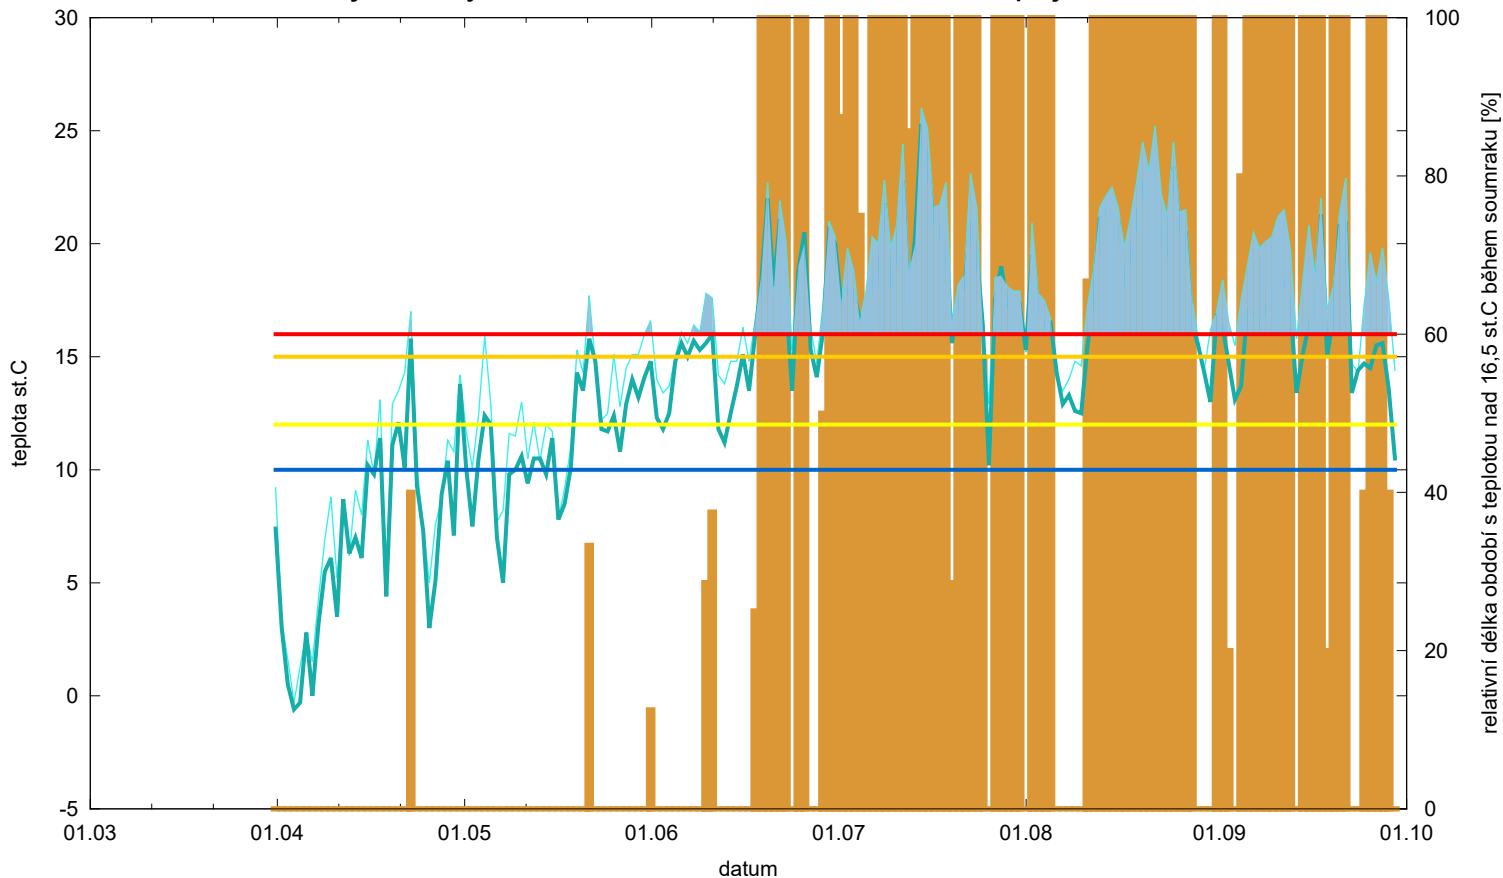

Obaleč jablečný - letová aktivita - Pohořelice u Napajedel - ARBIA

- relativní délka období od západu do konce soumraku s teplotou nad 16,5 st.C ■
- teplota vzduchu při západu Slunce —
- teplota vzduchu ve 21 hodin SEČ —
- teplota vzduchu při západu Slunce vyšší než opt. teplota pro hromadné kladení ■
- minimální teplota vzduchu pro páření —
- spodní práh vývoje —
- minimální teplota pro letovou aktivitu —
- optimální teplota pro hromadné kladení —