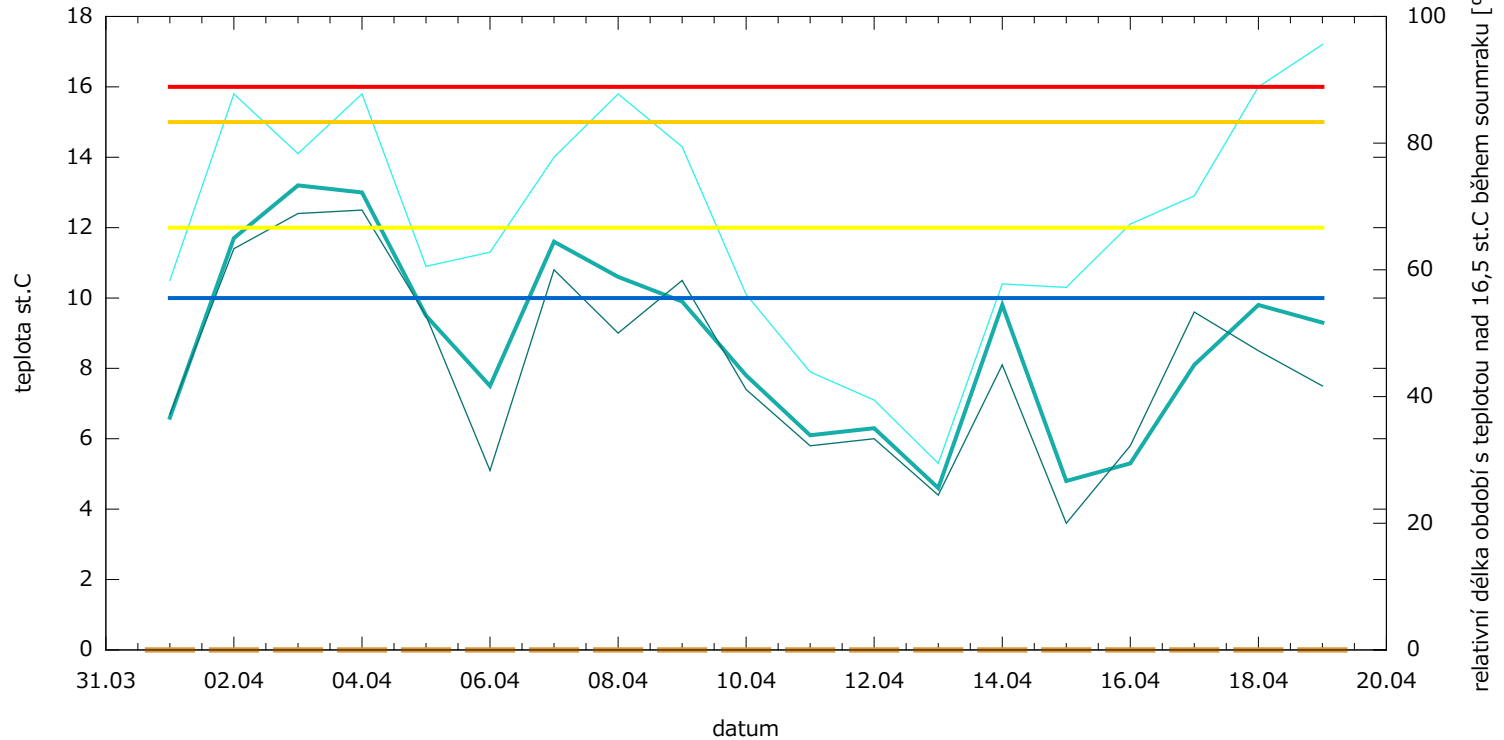

Obaleč jablečný - letová aktivita - Stošíkovice

- denní efektivní teplota
- teplota vzduchu ve 21 hodin LEČ
- teplota vzduchu ve 22 hodin LEČ
- teplota vzduchu ve 23 hodin LEČ
- teplota ve 21 hodin vyšší než opt. teplota pro hromadné kladení
- minimální teplota vzduchu pro páření
- spodní práh vývoje
- minimální teplota pro letovou aktivitu
- optimální teplota pro hromadné kladení