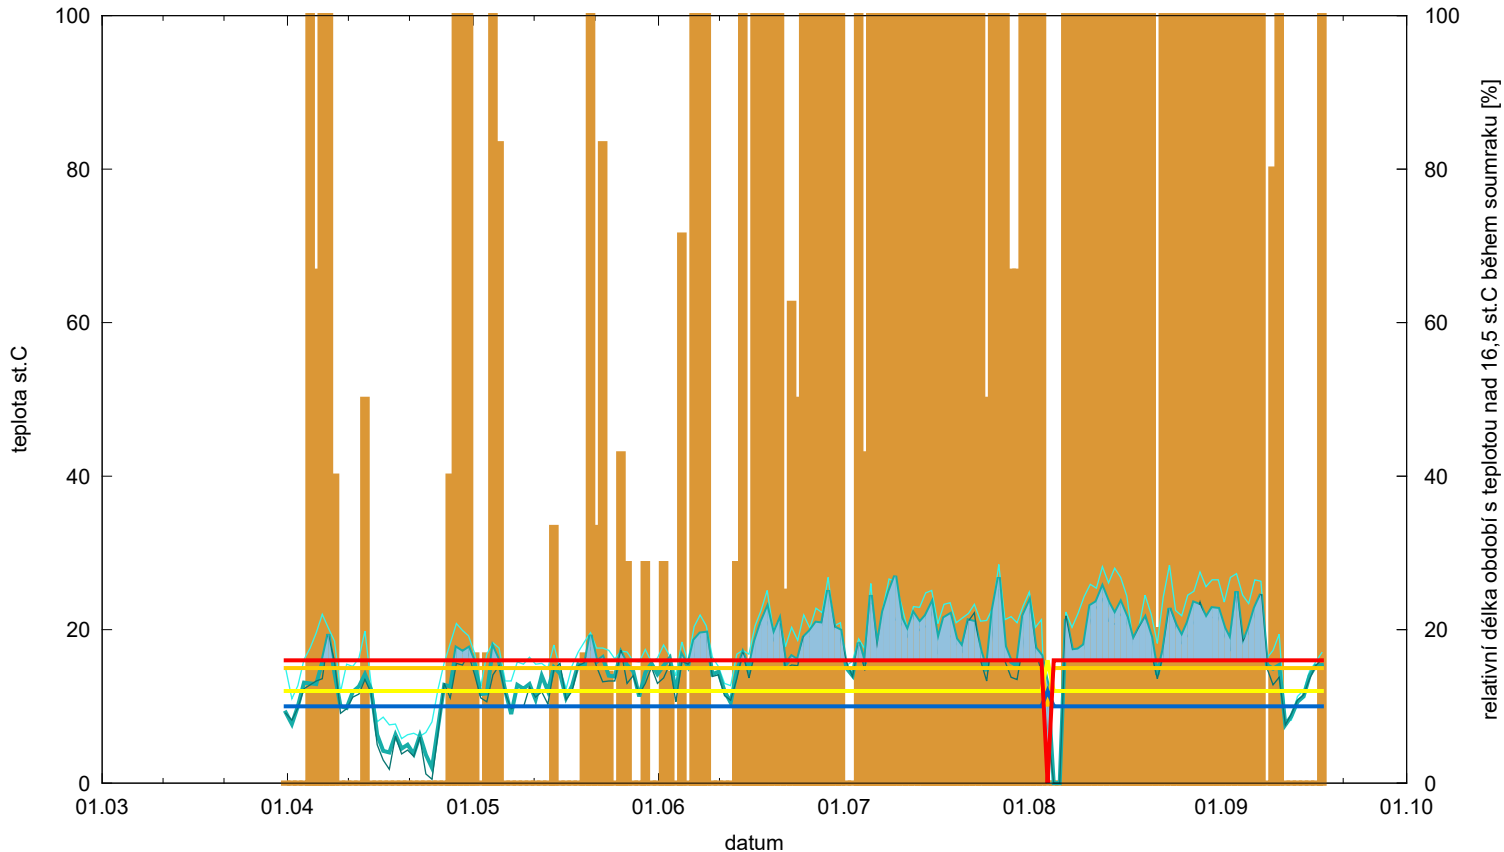

Obaleč jablečný - letová aktivita - Stoškovice

- denní efektivní teplota
- teplota vzduchu ve 21 hodin LEČ
- teplota vzduchu ve 22 hodin LEČ
- teplota vzduchu ve 23 hodin LEČ
- teplota ve 21 hodin vyšší než opt. teplota pro hromadné kladení
- minimální teplota vzduchu pro páření
- spodní práh vývoje
- minimální teplota pro letovou aktivitu
- optimální teplota pro hromadné kladení