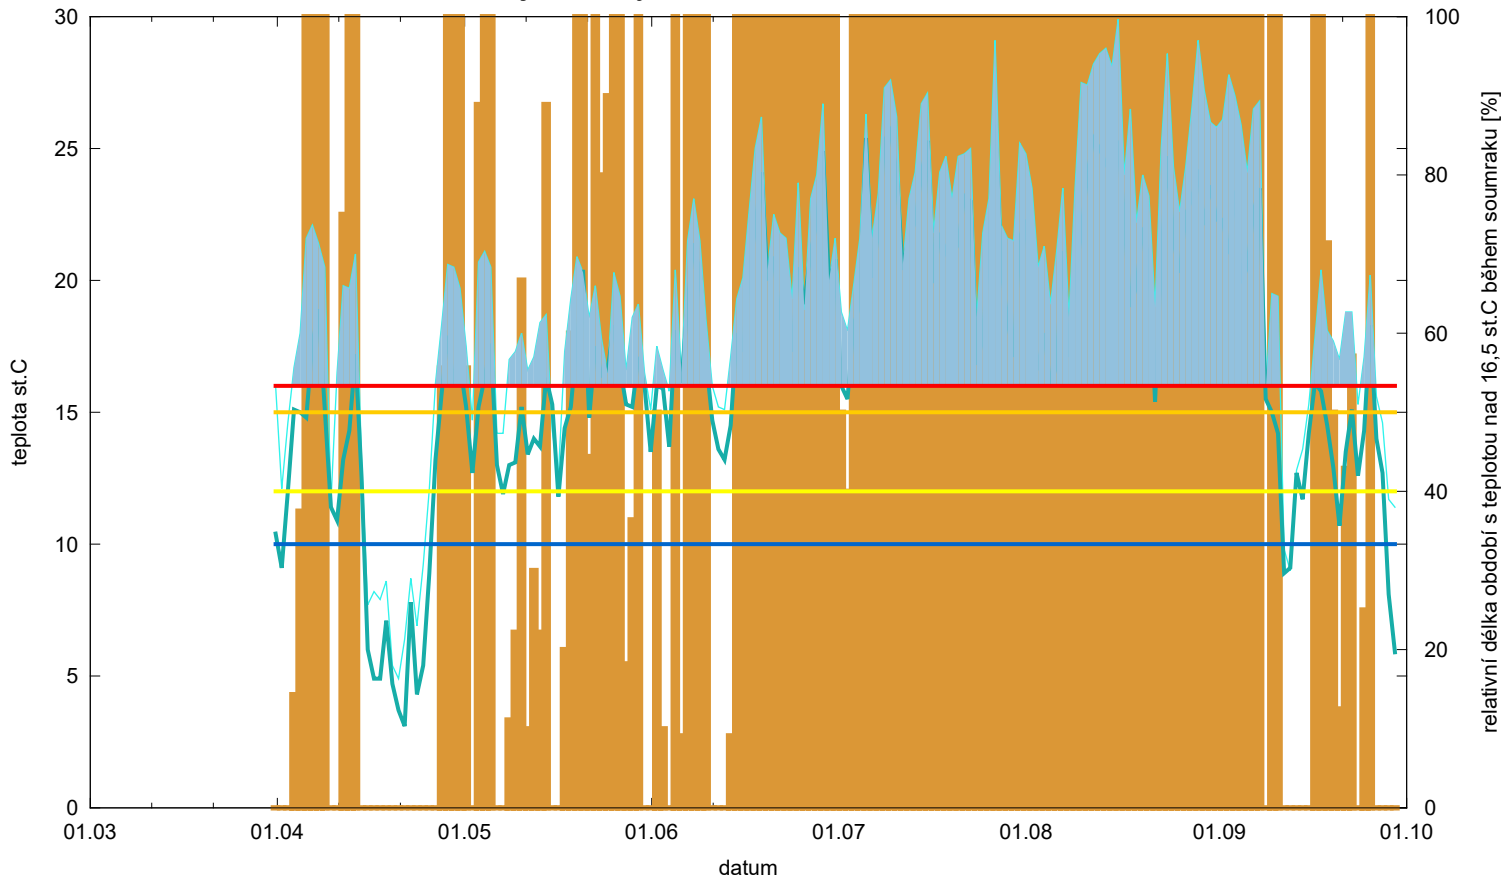

Obaleč jablečný - letová aktivita - V. Bílovice

- relativní délka období od západu do konce soumraku s teplotou nad 16,5 st.C
- teplota vzduchu při západu Slunce
- teplota vzduchu ve 21 hodin SEČ
- teplota vzduchu při západu Slunce vyšší než opt. teplota pro hromadné kladení
- minimální teplota vzduchu pro páření
- spodní práh vývoje
- minimální teplota pro letovou aktivitu
- optimální teplota pro hromadné kladení