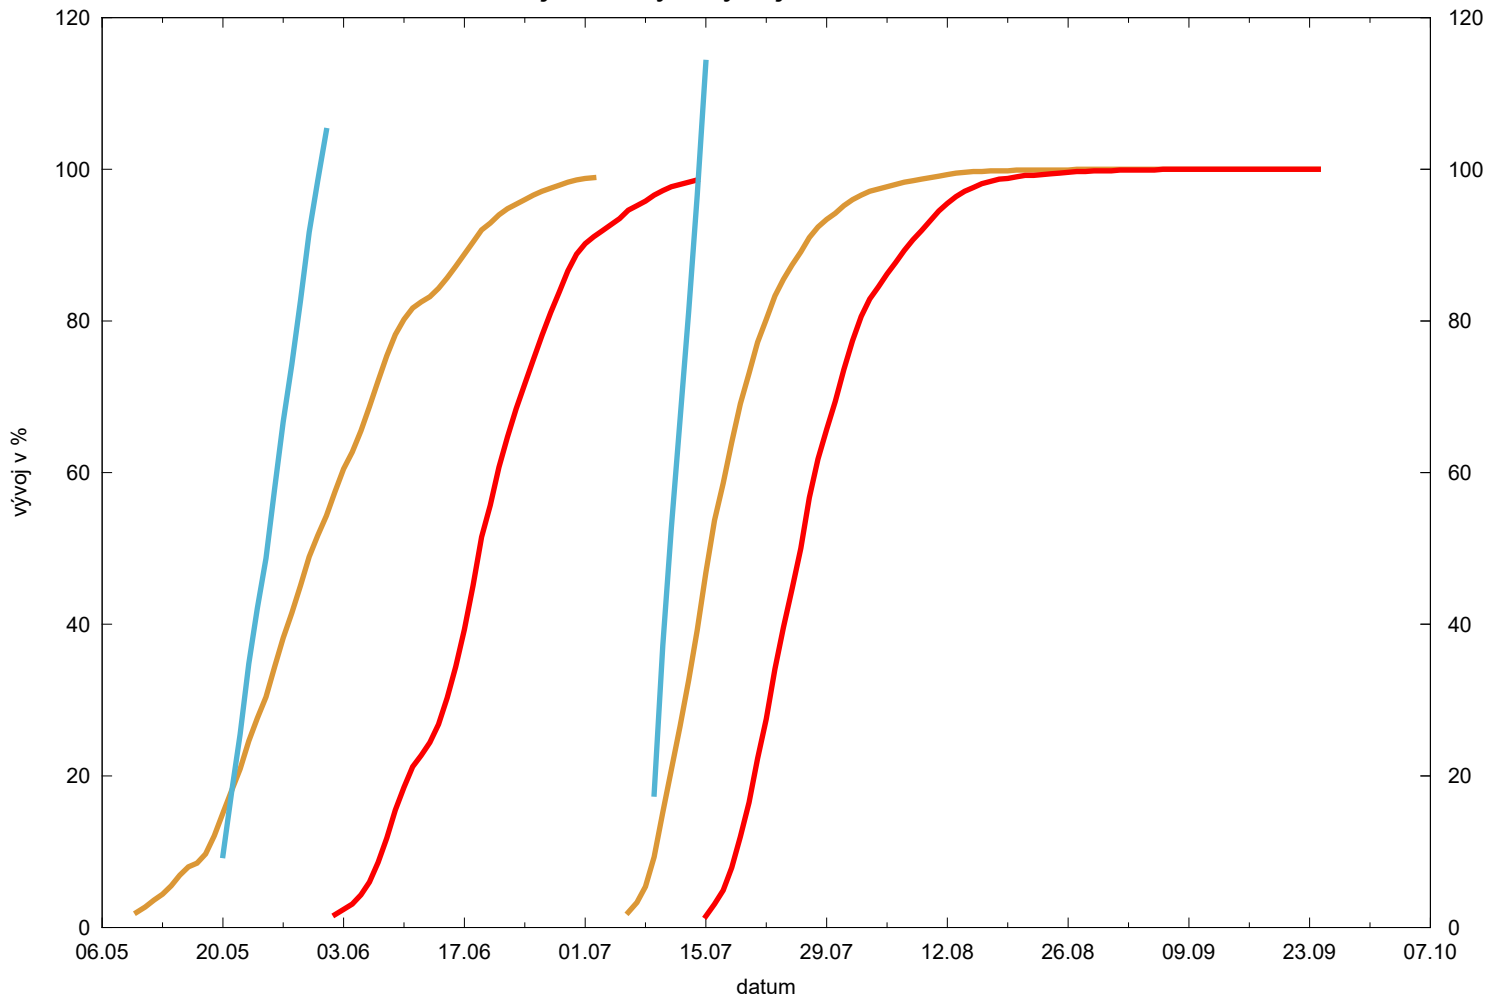

# Obaleč jablečný - vývoj od biofixu - Těšetice

letová aktivita přezimující generace  
vývoj embrya ve vajíčku  
líhnutí housenek 1. generace

letová aktivita 2. generace  
vývoj embrya ve vajíčku 2. generace  
líhnutí housenek 2. generace