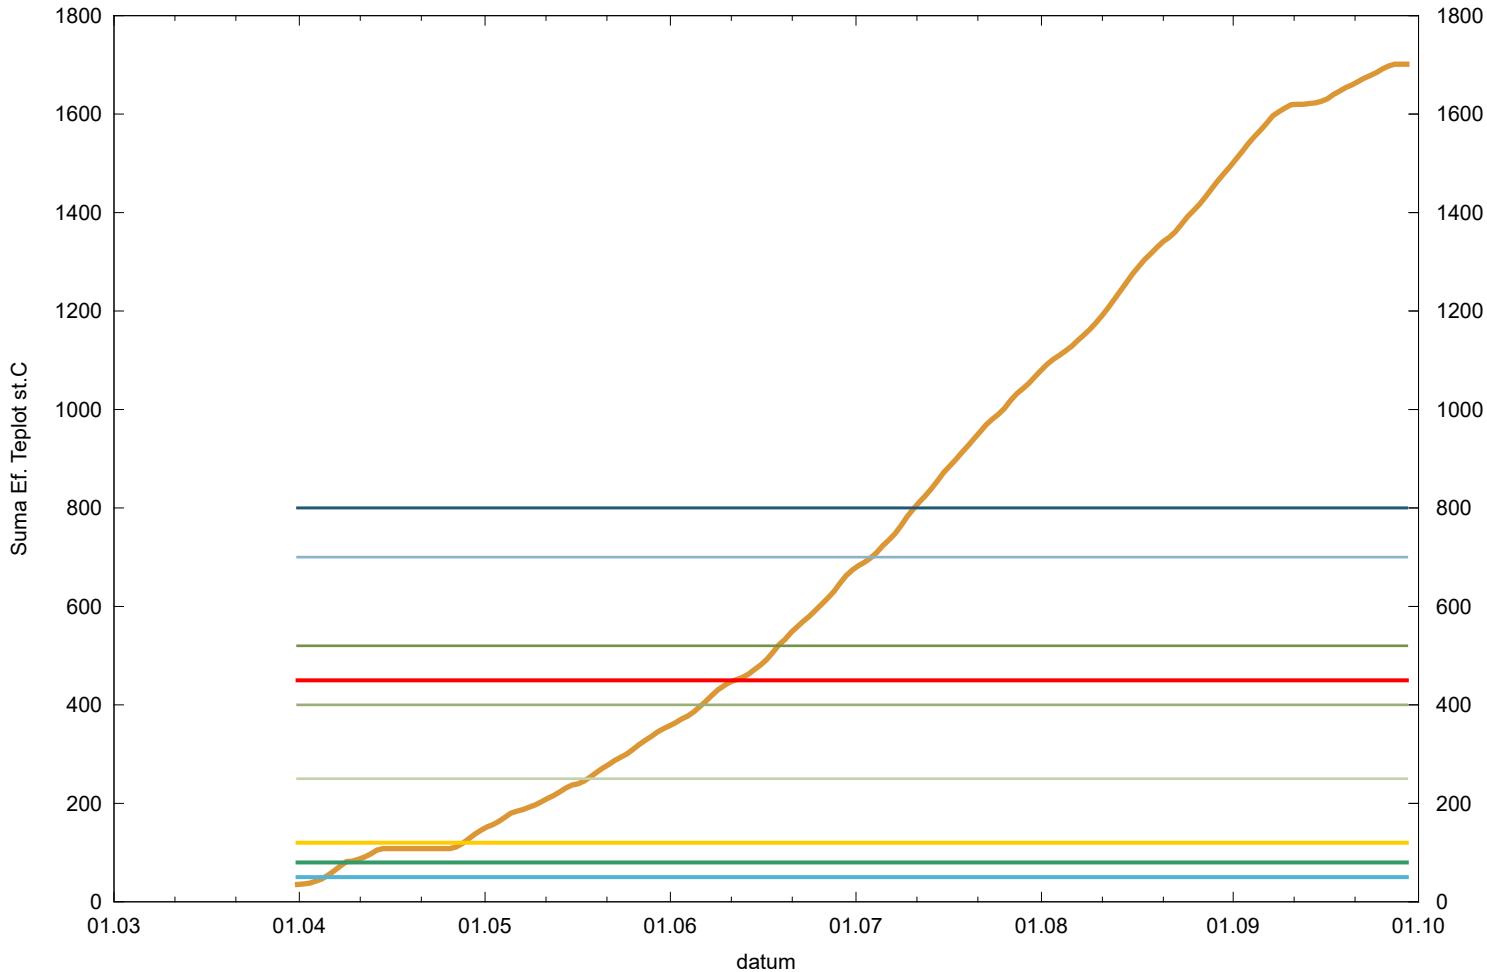

Obaleč jablečný - sumy ef. teplot - Moravský Žižkov

- | | | |
|----------------------------------|-----------------------------|----------------------------------|
| suma efektivních teplot | 1. kontrola vajíček 1. gen. | 2. kontrola vajíček 2. gen. |
| SET vyvěšení feromonových lapáků | 2. kontrola vajíček 1. gen. | 3. kontrola vajíček 2. gen. |
| SET počátek líhnutí dospělců | 3. kontrola vajíček 1. gen. | SET 21.7.<425 = vstup do dipauzy |
| SET počátek kladení vajíček | 1. kontrola vajíček 2. gen. | |