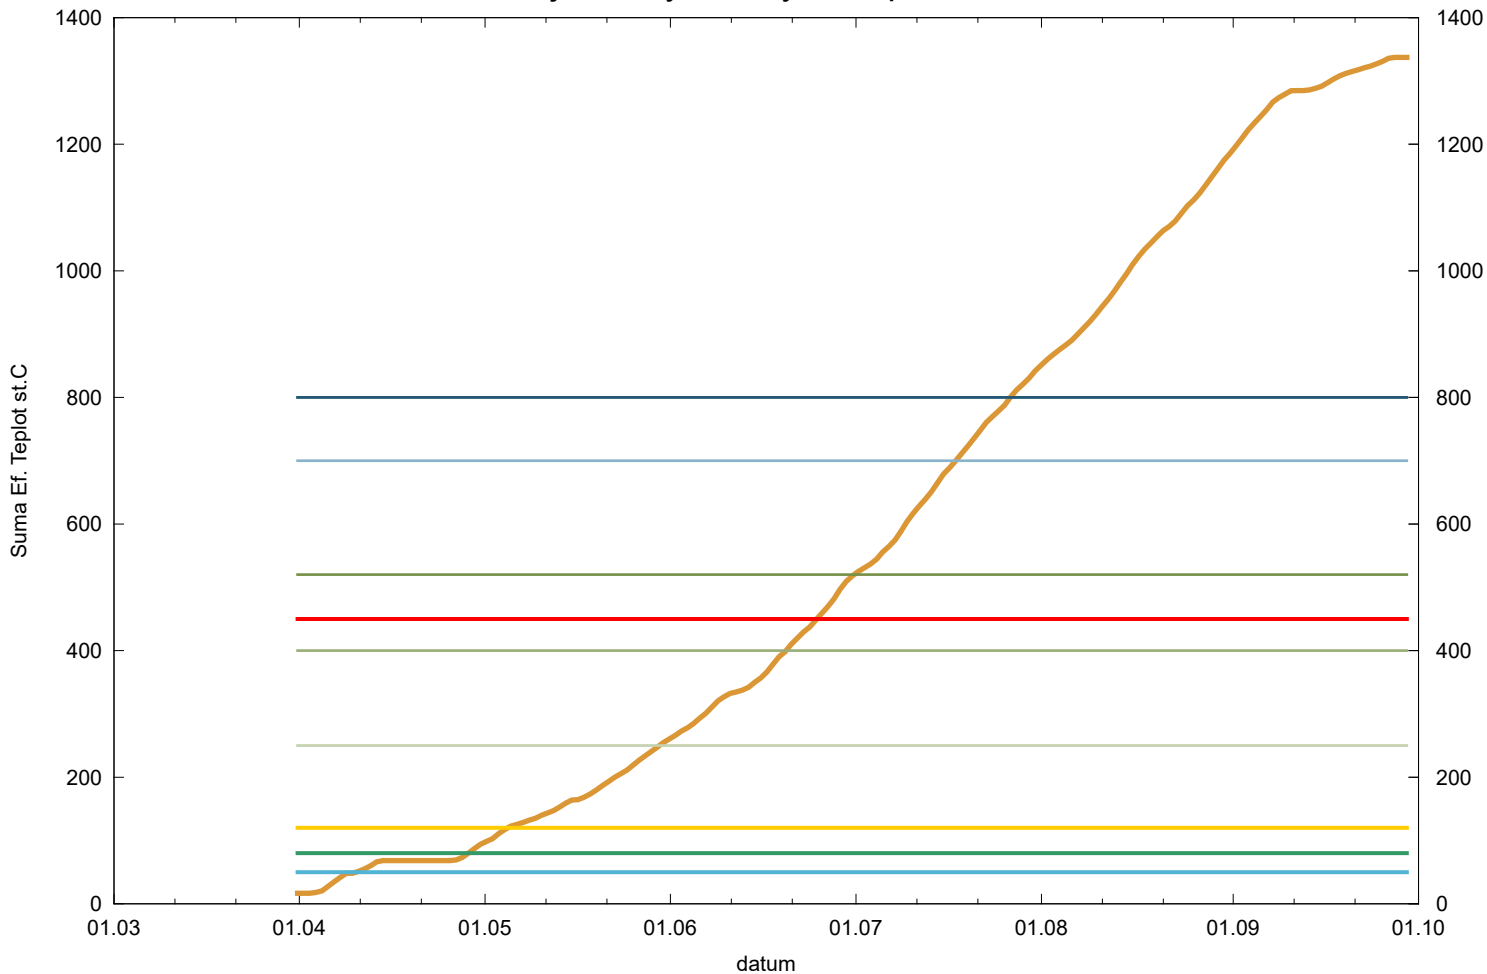

Obaleč jablečný - sumy ef. teplot - Vilémov

suma efektivních teplot
 SET vyvěšení feromonových lapáků
 SET počátek líhnutí dospělců
 SET počátek kladení vajíček

1. kontrola vajíček 1. gen.
 2. kontrola vajíček 1. gen.
 3. kontrola vajíček 1. gen.
 1. kontrola vajíček 2. gen.

2. kontrola vajíček 2. gen.
 3. kontrola vajíček 2. gen.
 SET 21.7.<425 = vstup do dipauzy