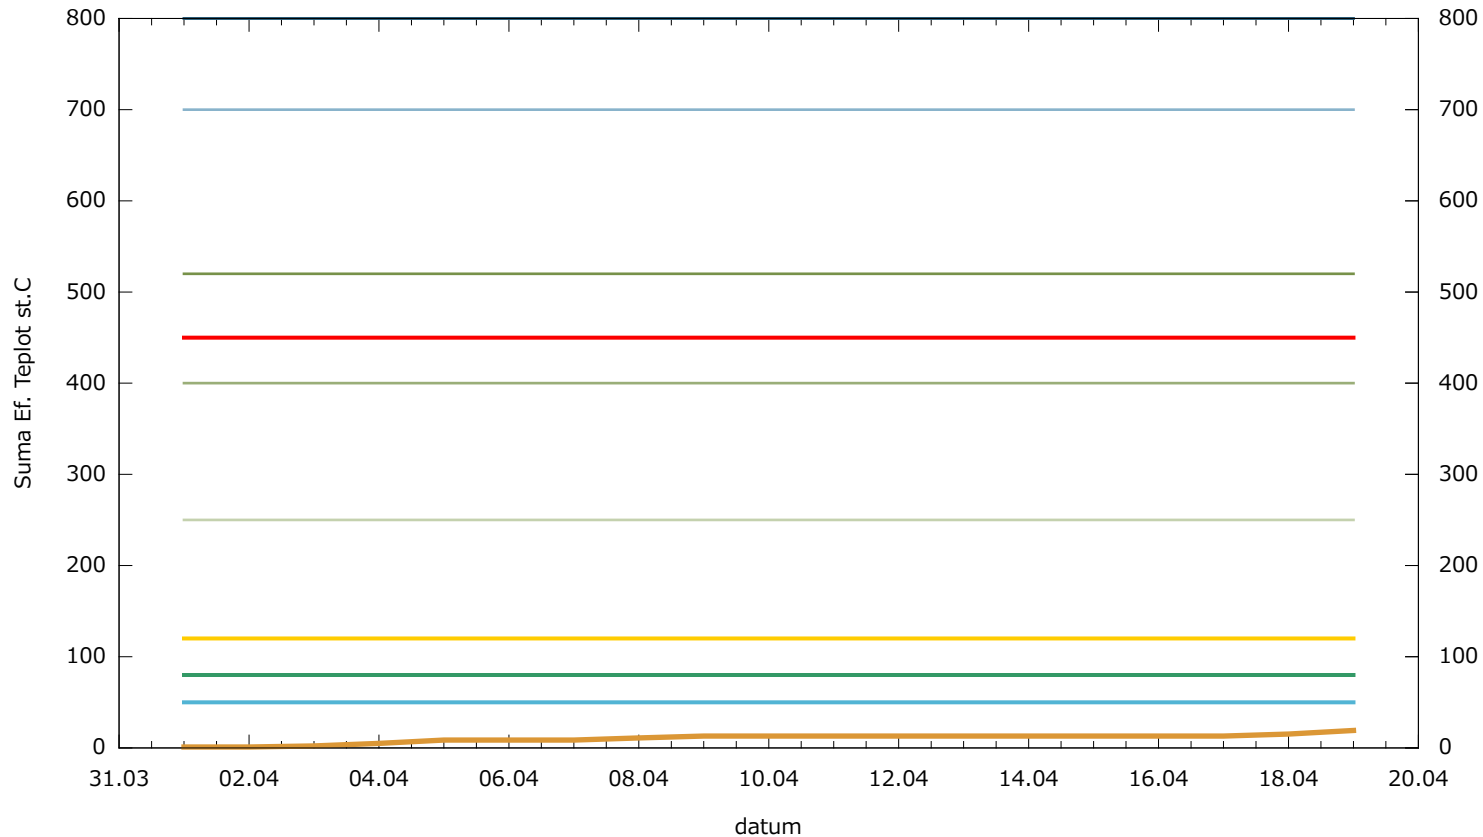

Obaleč jablečný - sumy ef. teplot - Vilémov

- | | | | |
|----------------------------------|---|----------------------------------|---|
| suma efektivních teplot | — | 3. kontrola vajíček 1. gen | — |
| SET vyvěšení feromonových lapáků | — | 1. kontrola vajíček 2. gen. | — |
| SET počátek líhnutí dospělců | — | 2. kontrola vajíček 2. gen. | — |
| SET počátek kladení vajíček | — | 3. kontrola vajíček 2. gen. | — |
| 1. kontrola vajíček 1. gen. | — | SET 21.7.<425 = vstup do dipauzy | — |
| 2. kontrola vajíček 1. gen. | — | | |