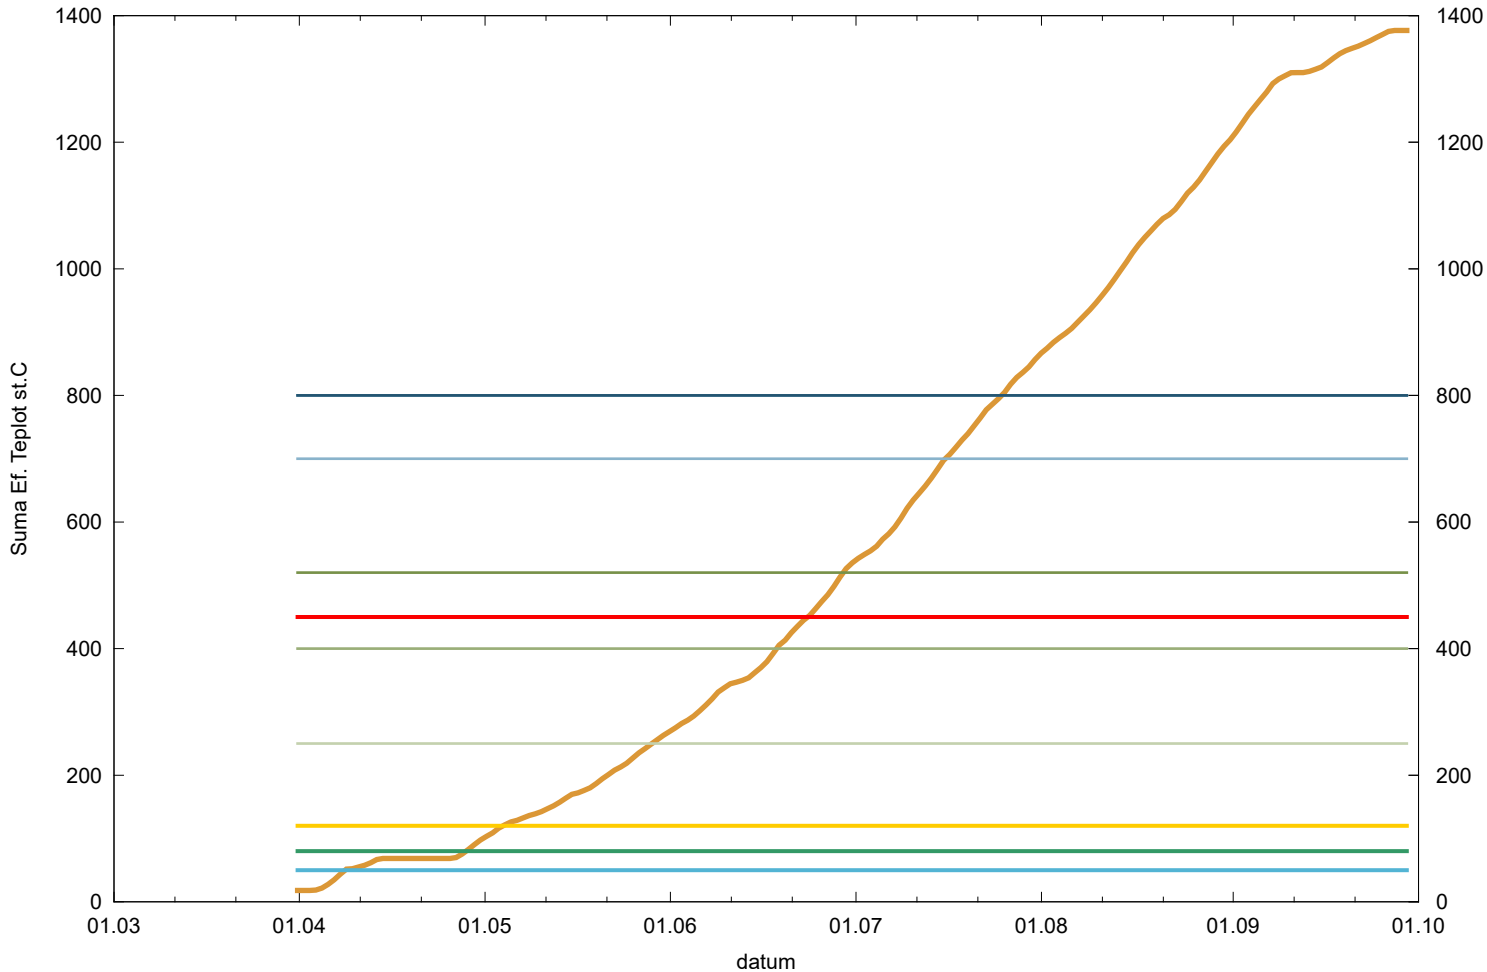

Obaleč jablečný - sumy ef. teplot - Klopina - Velký čtverec

suma efektivních teplot
 SET vyvěšení feromonových lapáků
 SET počátek líhnutí dospělců
 SET počátek kladení vajíček

1. kontrola vajíček 1. gen.
 2. kontrola vajíček 1. gen.
 3. kontrola vajíček 1. gen.
 1. kontrola vajíček 2. gen.

2. kontrola vajíček 2. gen.
 3. kontrola vajíček 2. gen.
 SET 21.7.<425 = vstup do dipauzy