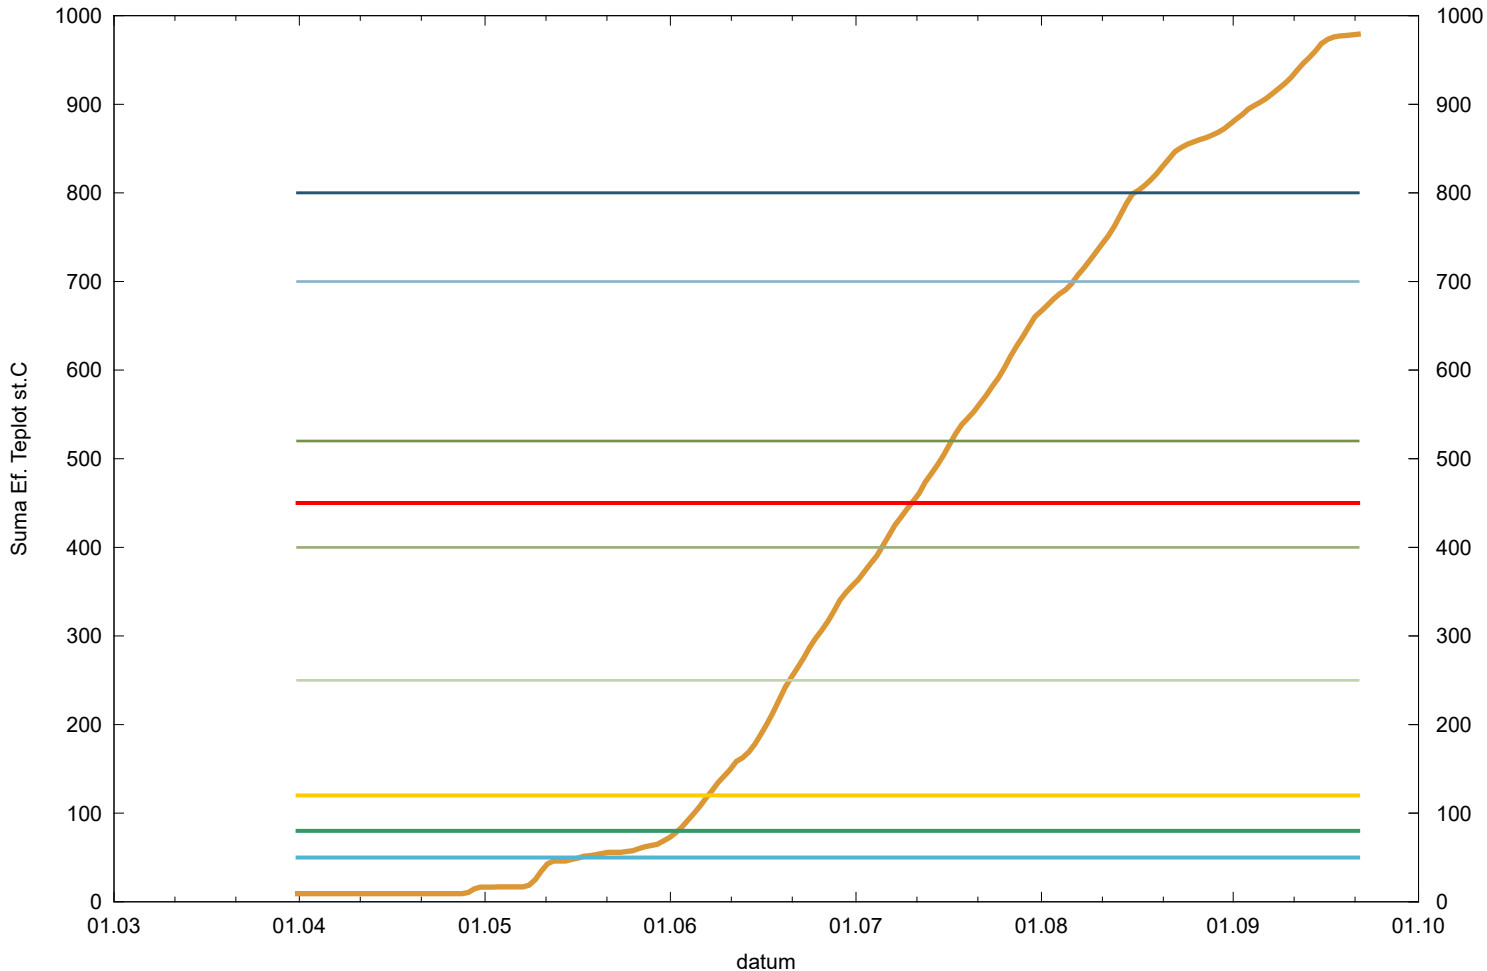

Obaleč jablečný - sumy ef. teplot - Újezd

- | | | |
|----------------------------------|-----------------------------|----------------------------------|
| suma efektivních teplot | 1. kontrola vajíček 1. gen. | 2. kontrola vajíček 2. gen. |
| SET vyvěšení feromonových lapáků | 2. kontrola vajíček 1. gen. | 3. kontrola vajíček 2. gen. |
| SET počátek líhnutí dospělců | 3. kontrola vajíček 1. gen. | SET 21.7.<425 = vstup do dipauzy |
| SET počátek kladení vajíček | 1. kontrola vajíček 2. gen. | |