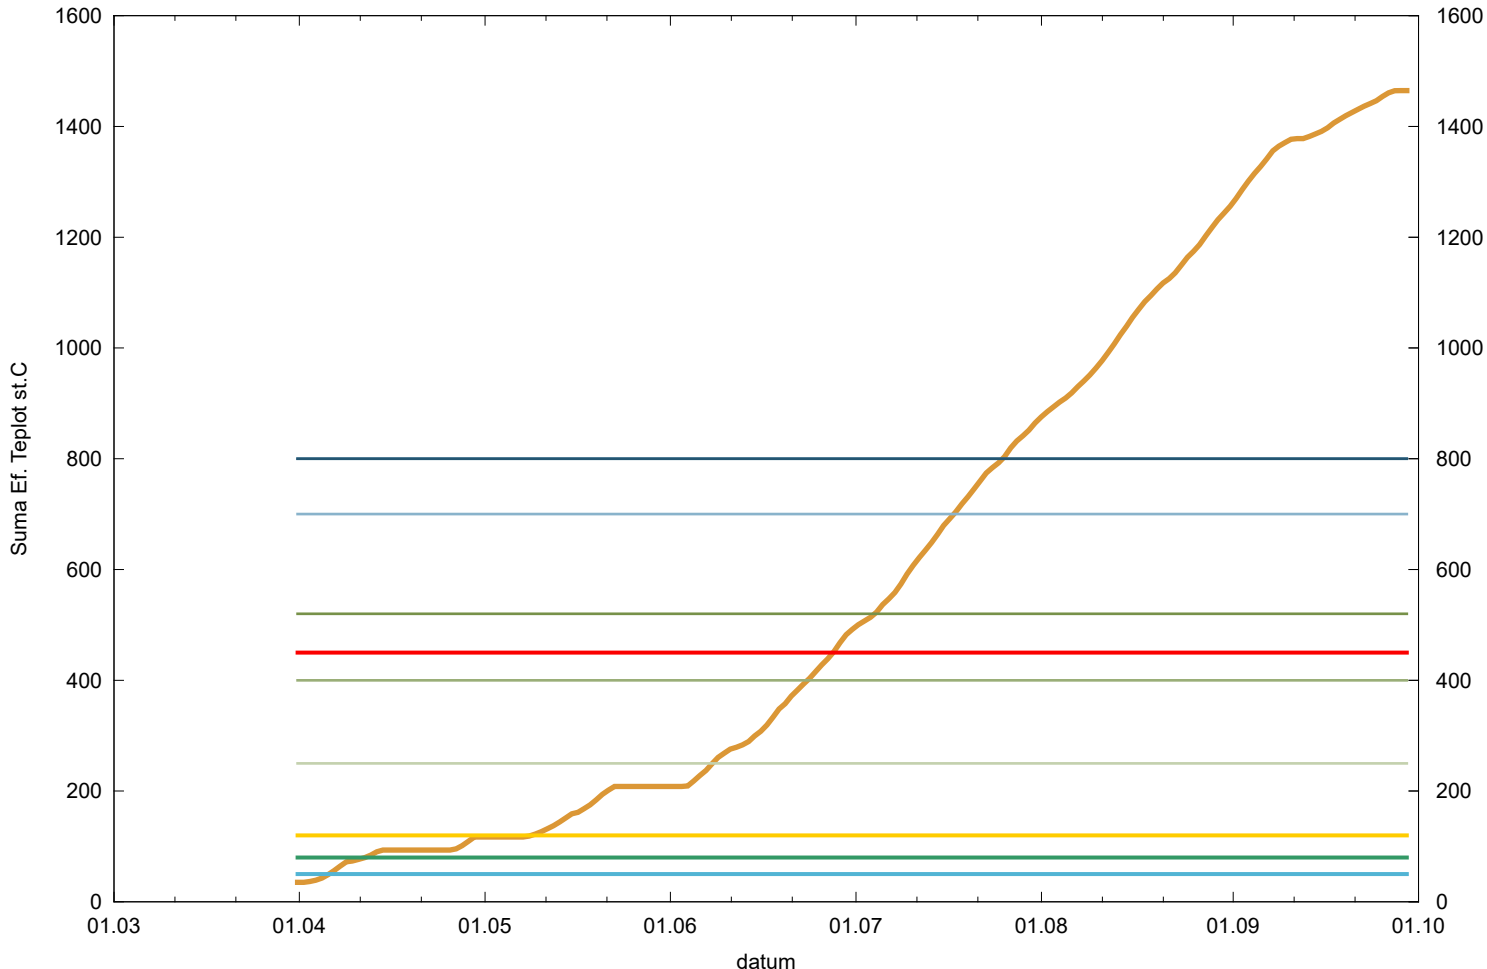

Obaleč jablečný - sumy ef. teplot - Týn n. Bečvou

- | | | |
|----------------------------------|-----------------------------|----------------------------------|
| suma efektivních teplot | 1. kontrola vajíček 1. gen. | 2. kontrola vajíček 2. gen. |
| SET vyvěšení feromonových lapáků | 2. kontrola vajíček 1. gen. | 3. kontrola vajíček 2. gen. |
| SET počátek líhnutí dospělců | 3. kontrola vajíček 1. gen. | SET 21.7.<425 = vstup do dipauzy |
| SET počátek kladení vajíček | 1. kontrola vajíček 2. gen. | |