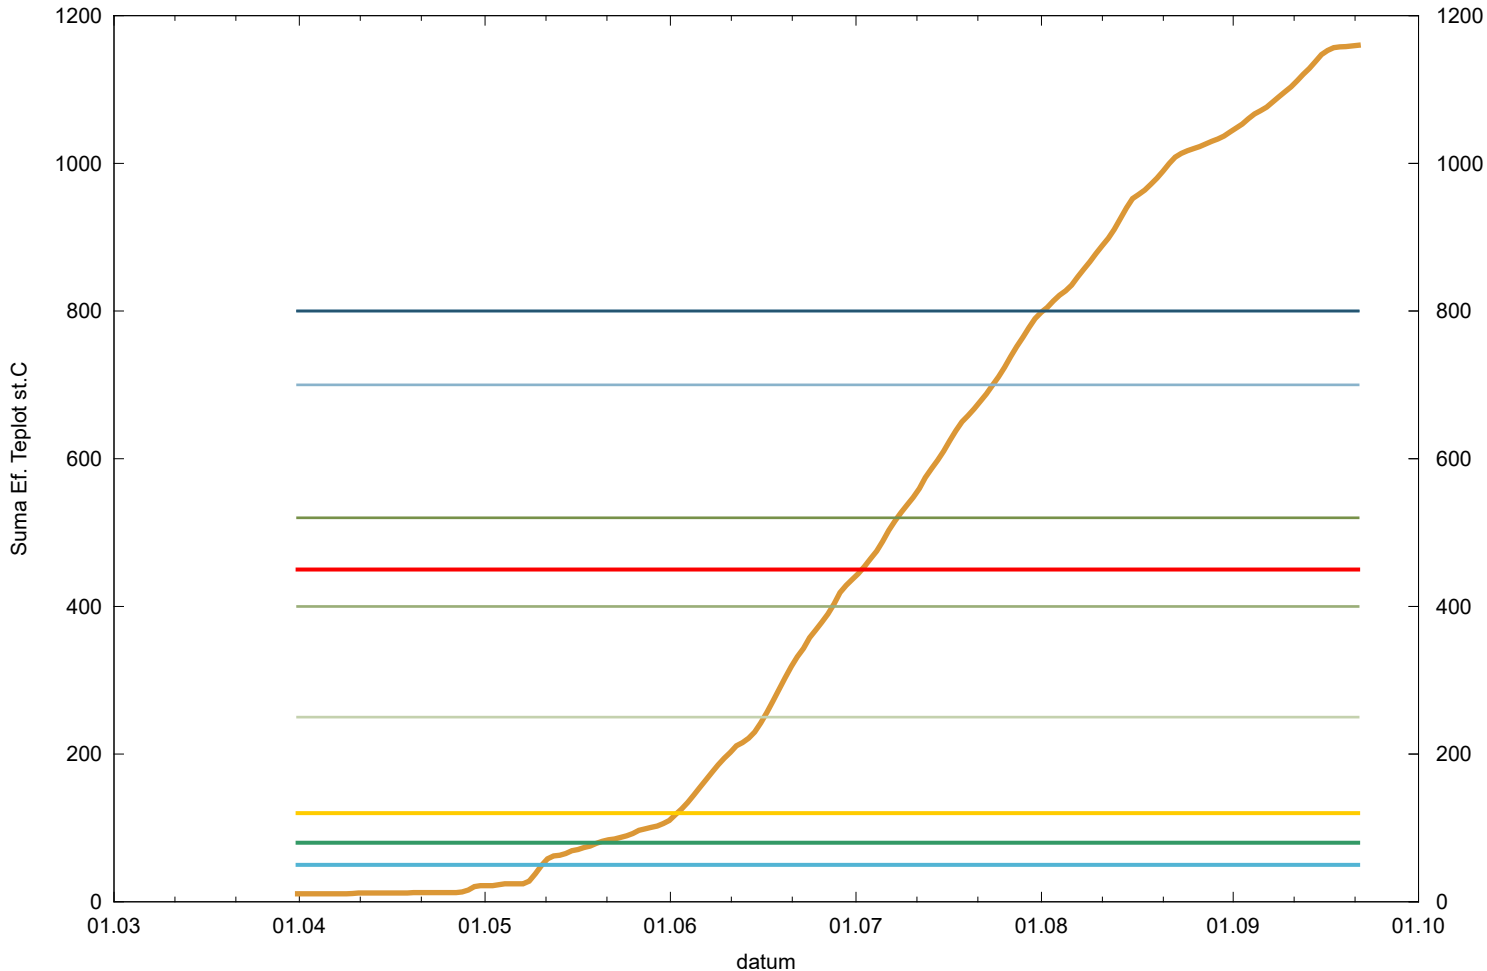

Obaleč jablečný - sumy ef. teplot - Týn n. Bečvou

- | | | |
|----------------------------------|-----------------------------|----------------------------------|
| suma efektivních teplot | 1. kontrola vajíček 1. gen. | 2. kontrola vajíček 2. gen. |
| SET vyvěšení feromonových lapáků | 2. kontrola vajíček 1. gen. | 3. kontrola vajíček 2. gen. |
| SET počátek líhnutí dospělců | 3. kontrola vajíček 1. gen. | SET 21.7.<425 = vstup do dipauzy |
| SET počátek kladení vajíček | 1. kontrola vajíček 2. gen. | |