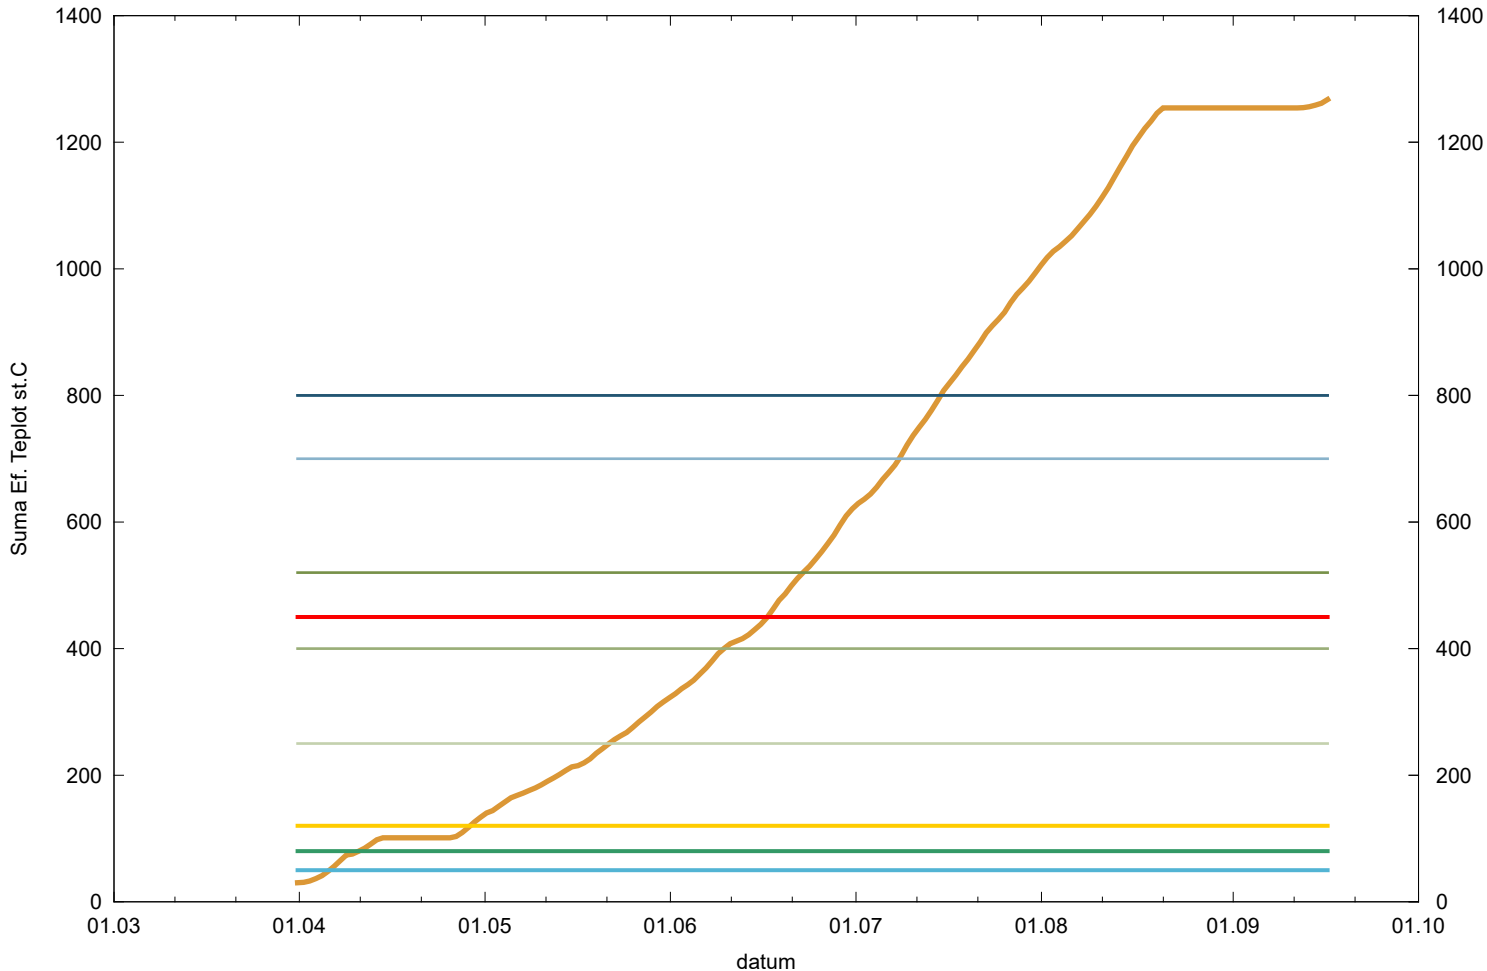

Obaleč jablečný - sumy ef. teplot - Brno - Tuřany, ovocný sad

- | | | |
|----------------------------------|-----------------------------|----------------------------------|
| suma efektivních teplot | 1. kontrola vajíček 1. gen. | 2. kontrola vajíček 2. gen. |
| SET vyvěšení feromonových lapáků | 2. kontrola vajíček 1. gen. | 3. kontrola vajíček 2. gen. |
| SET počátek líhnutí dospělců | 3. kontrola vajíček 1. gen. | SET 21.7.<425 = vstup do dipauzy |
| SET počátek kladení vajíček | 1. kontrola vajíček 2. gen. | |