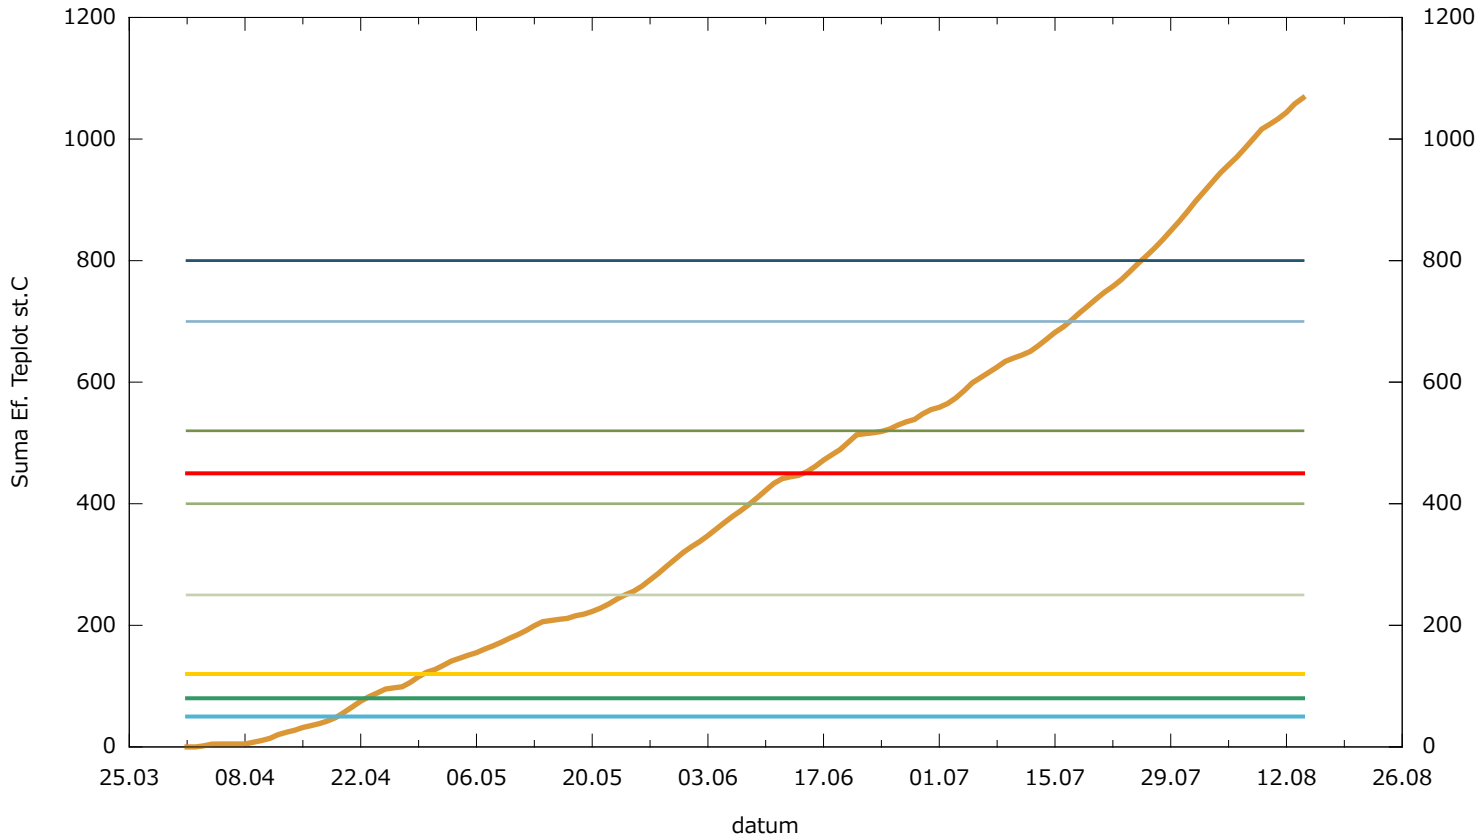

# Obaleč jablečný - sumy ef. teplot - Temelín - sady

- |                                  |   |                                  |   |
|----------------------------------|---|----------------------------------|---|
| suma efektivních teplot          | — | 3. kontrola vajíček 1. gen       | — |
| SET vyvěšení feromonových lapáků | — | 1. kontrola vajíček 2. gen.      | — |
| SET počátek líhnutí dospělců     | — | 2. kontrola vajíček 2. gen.      | — |
| SET počátek kladení vajíček      | — | 3. kontrola vajíček 2. gen.      | — |
| 1. kontrola vajíček 1. gen.      | — | SET 21.7.<425 = vstup do dipauzy | — |
| 2. kontrola vajíček 1. gen.      | — |                                  |   |