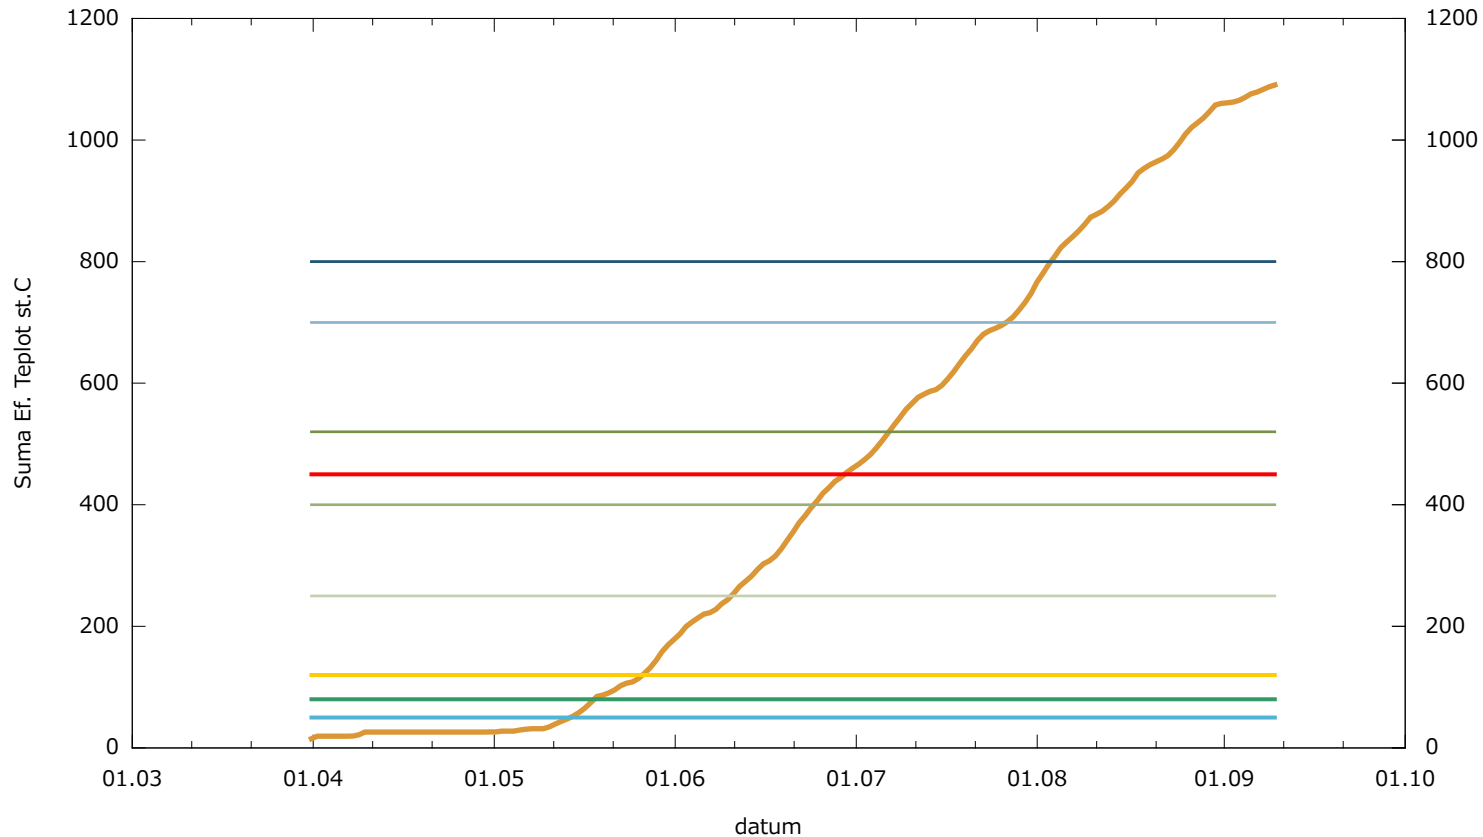

# Obaleč jablečný - sumy ef. teplot - Temelín - sady

- |                                  |   |                                  |   |
|----------------------------------|---|----------------------------------|---|
| suma efektivních teplot          | — | 3. kontrola vajíček 1. gen       | — |
| SET vyvěšení feromonových lapáků | — | 1. kontrola vajíček 2. gen.      | — |
| SET počátek líhnutí dospělců     | — | 2. kontrola vajíček 2. gen.      | — |
| SET počátek kladení vajíček      | — | 3. kontrola vajíček 2. gen.      | — |
| 1. kontrola vajíček 1. gen.      | — | SET 21.7.<425 = vstup do dipauzy | — |
| 2. kontrola vajíček 1. gen.      | — |                                  |   |