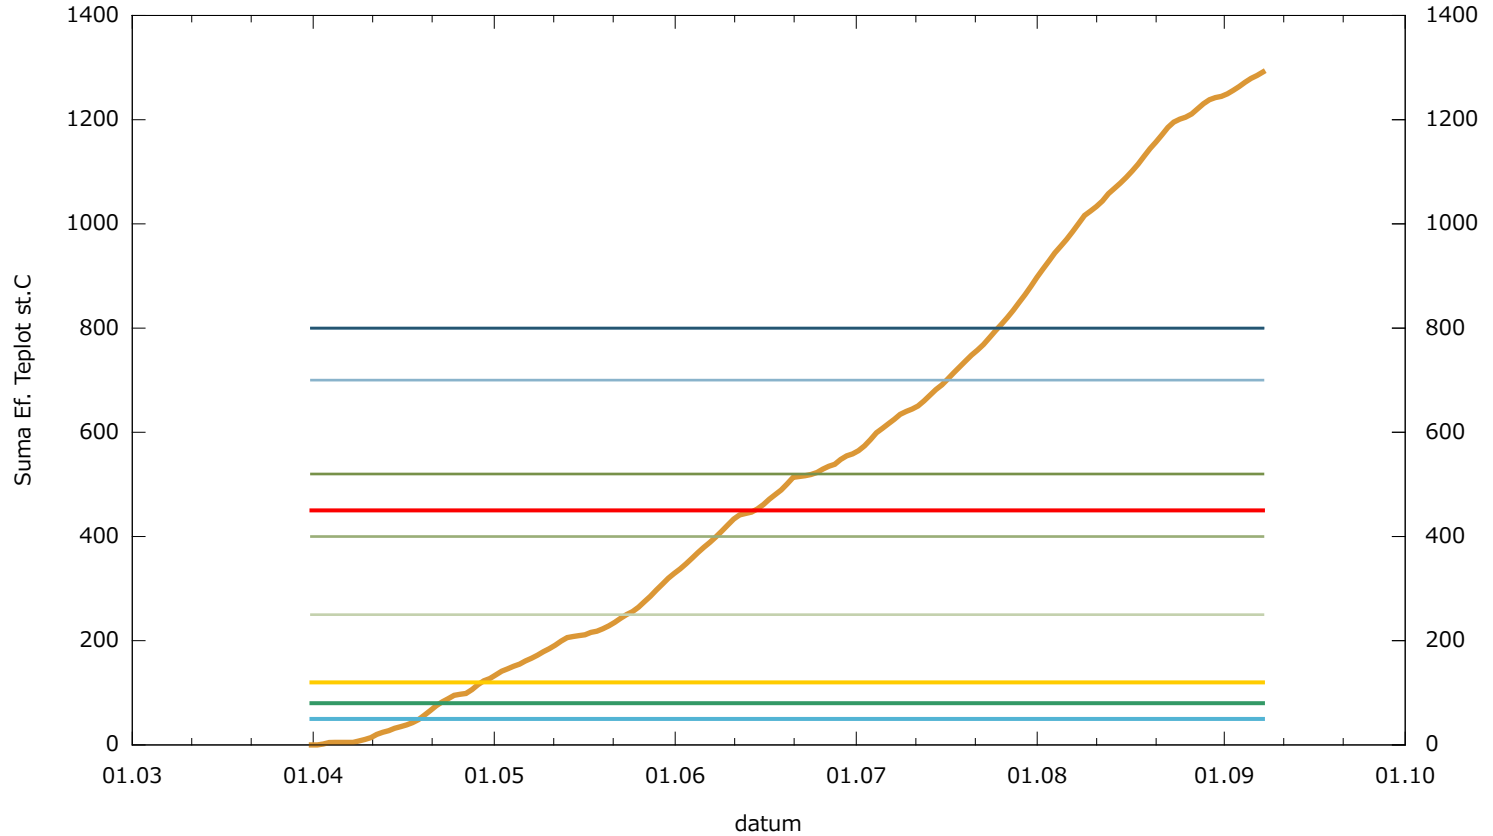

Obaleč jablečný - sumy ef. teplot - Temelín - sady

- | | | | |
|----------------------------------|---|----------------------------------|---|
| suma efektivních teplot | — | 3. kontrola vajíček 1. gen | — |
| SET vyvěšení feromonových lapáků | — | 1. kontrola vajíček 2. gen. | — |
| SET počátek líhnutí dospělců | — | 2. kontrola vajíček 2. gen. | — |
| SET počátek kladení vajíček | — | 3. kontrola vajíček 2. gen. | — |
| 1. kontrola vajíček 1. gen. | — | SET 21.7.<425 = vstup do dipauzy | — |
| 2. kontrola vajíček 1. gen. | — | | |