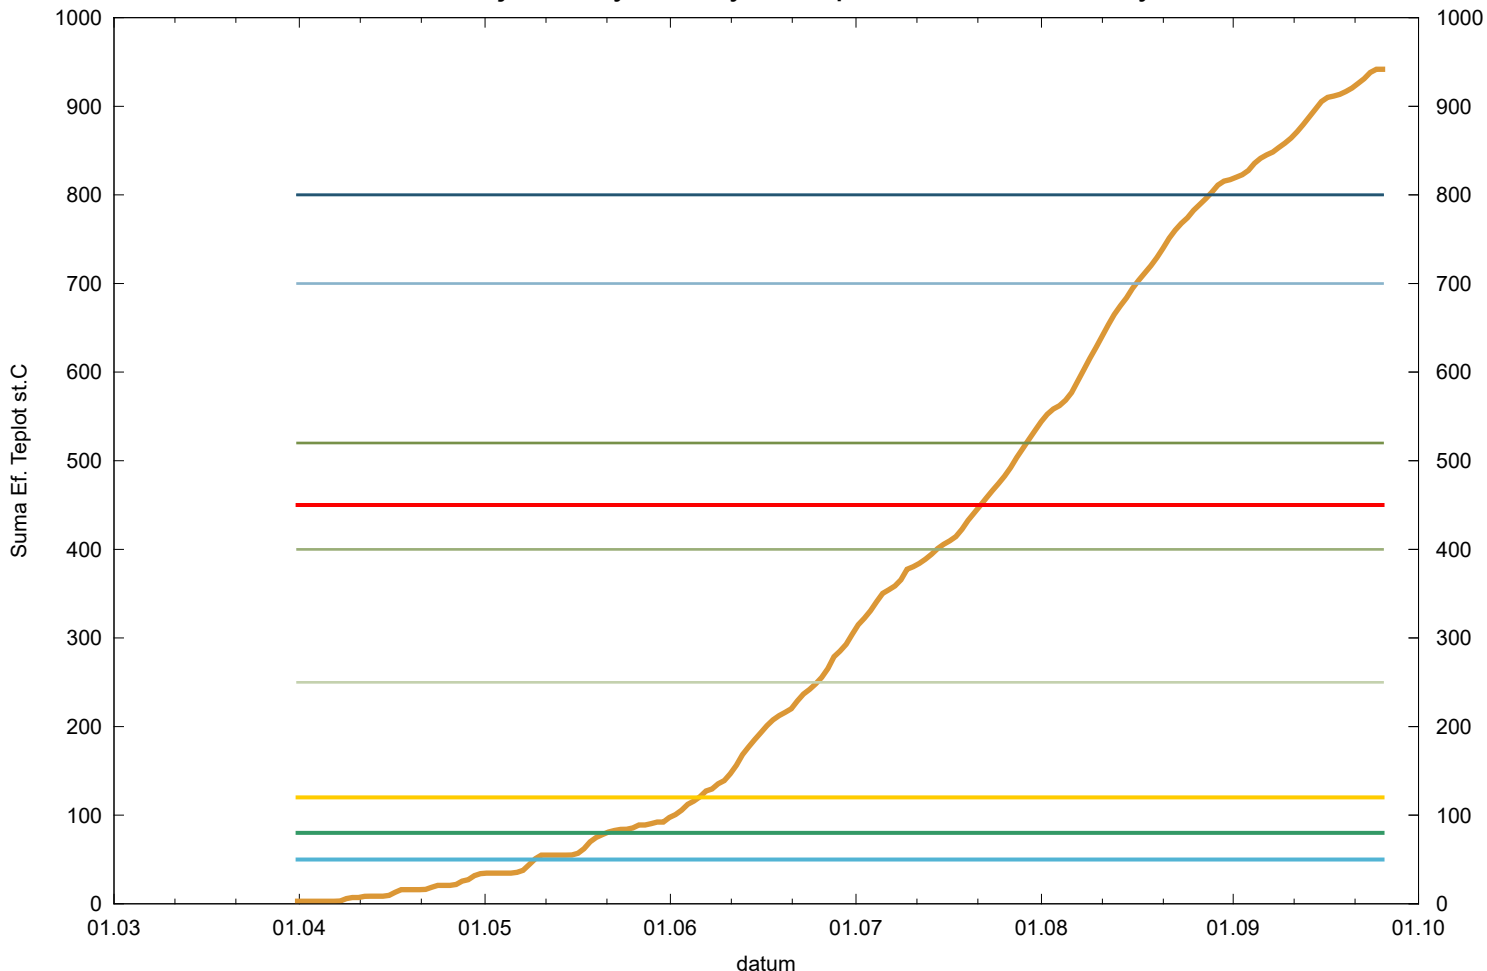

# Obaleč jablečný - sumy ef. teplot - Temelín - sady

- |                                  |                             |                                  |
|----------------------------------|-----------------------------|----------------------------------|
| suma efektivních teplot          | 1. kontrola vajíček 1. gen. | 2. kontrola vajíček 2. gen.      |
| SET vyvěšení feromonových lapáků | 2. kontrola vajíček 1. gen. | 3. kontrola vajíček 2. gen.      |
| SET počátek líhnutí dospělců     | 3. kontrola vajíček 1. gen. | SET 21.7.<425 = vstup do dipauzy |
| SET počátek kladení vajíček      | 1. kontrola vajíček 2. gen. |                                  |