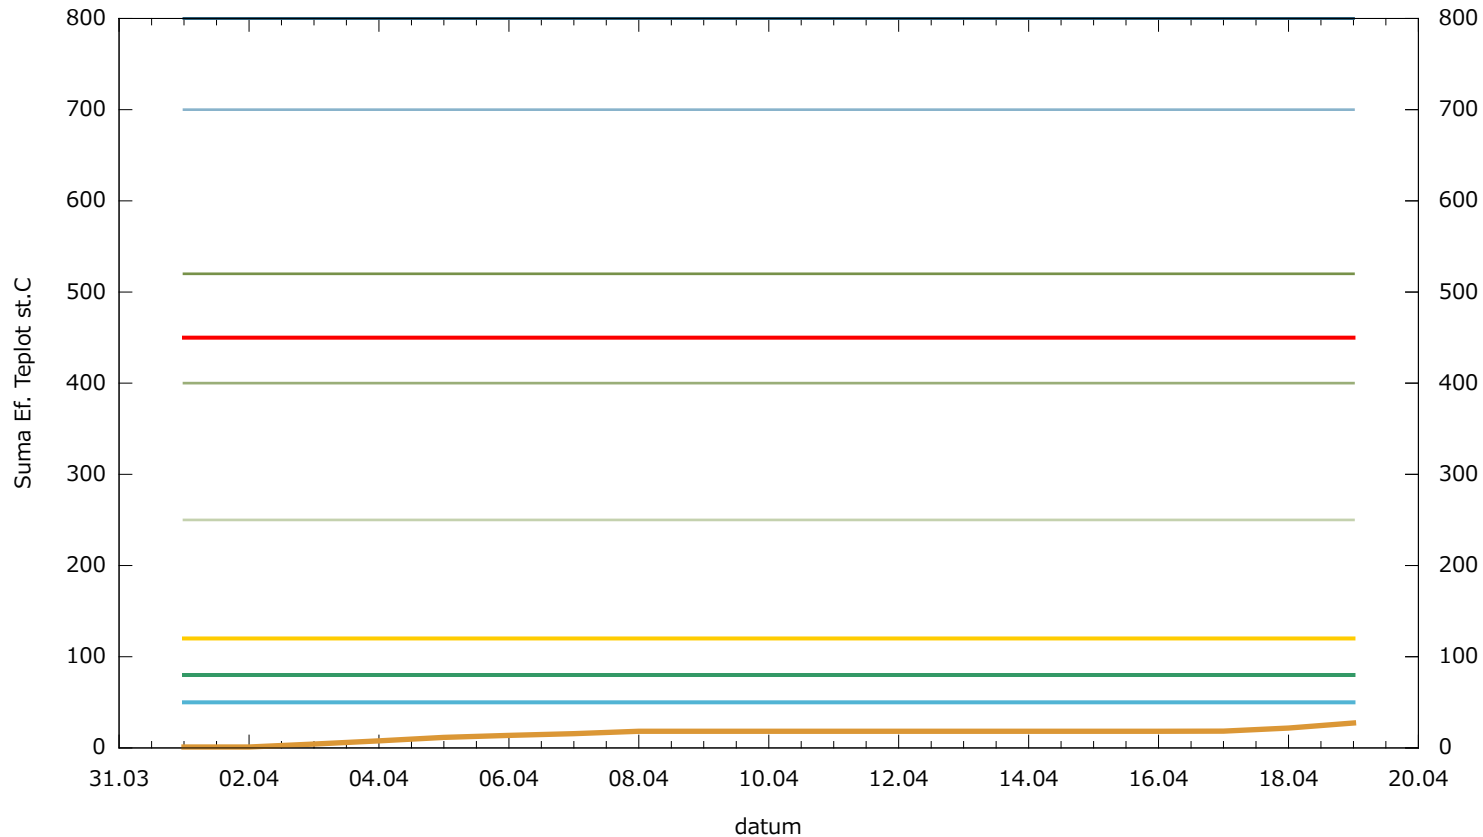

Obaleč jablečný - sumy ef. teplot - Střížovice

- | | | | |
|----------------------------------|---|----------------------------------|---|
| suma efektivních teplot | — | 3. kontrola vajíček 1. gen | — |
| SET vyvěšení feromonových lapáků | — | 1. kontrola vajíček 2. gen. | — |
| SET počátek líhnutí dospělců | — | 2. kontrola vajíček 2. gen. | — |
| SET počátek kladení vajíček | — | 3. kontrola vajíček 2. gen. | — |
| 1. kontrola vajíček 1. gen. | — | SET 21.7.<425 = vstup do dipauzy | — |
| 2. kontrola vajíček 1. gen. | — | | |