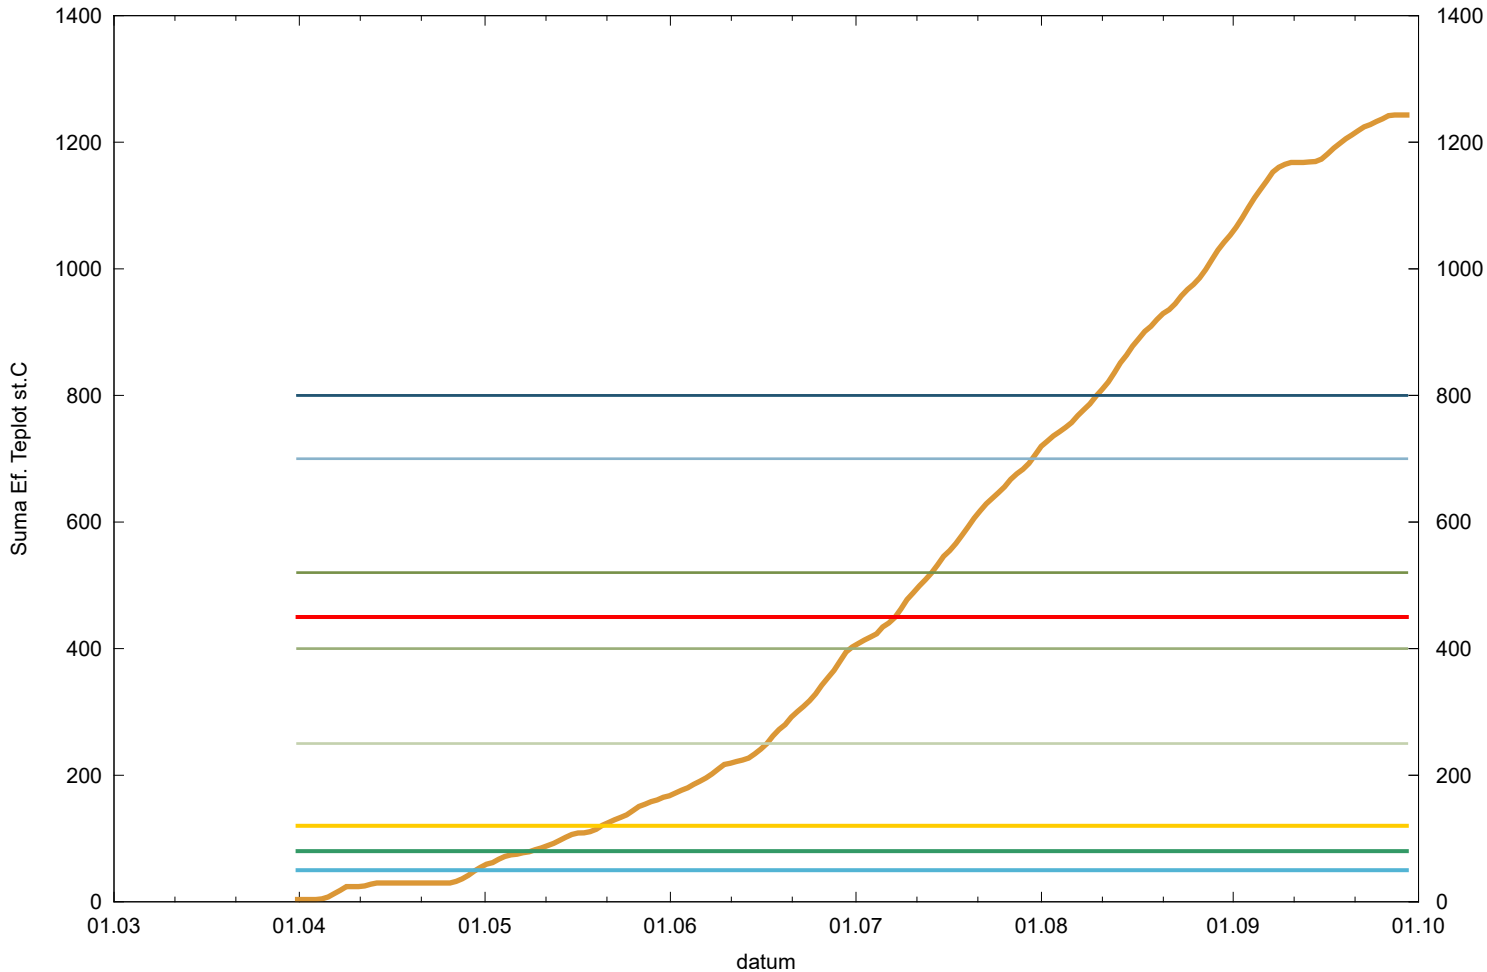

Obaleč jablečný - sumy ef. teplot - Střížovice

suma efektivních teplot
 SET vyvěšení feromonových lapáků
 SET počátek líhnutí dospělců
 SET počátek kladení vajíček

1. kontrola vajíček 1. gen.
 2. kontrola vajíček 1. gen.
 3. kontrola vajíček 1. gen.
 1. kontrola vajíček 2. gen.

2. kontrola vajíček 2. gen.
 3. kontrola vajíček 2. gen.
 SET 21.7.<425 = vstup do dipauzy