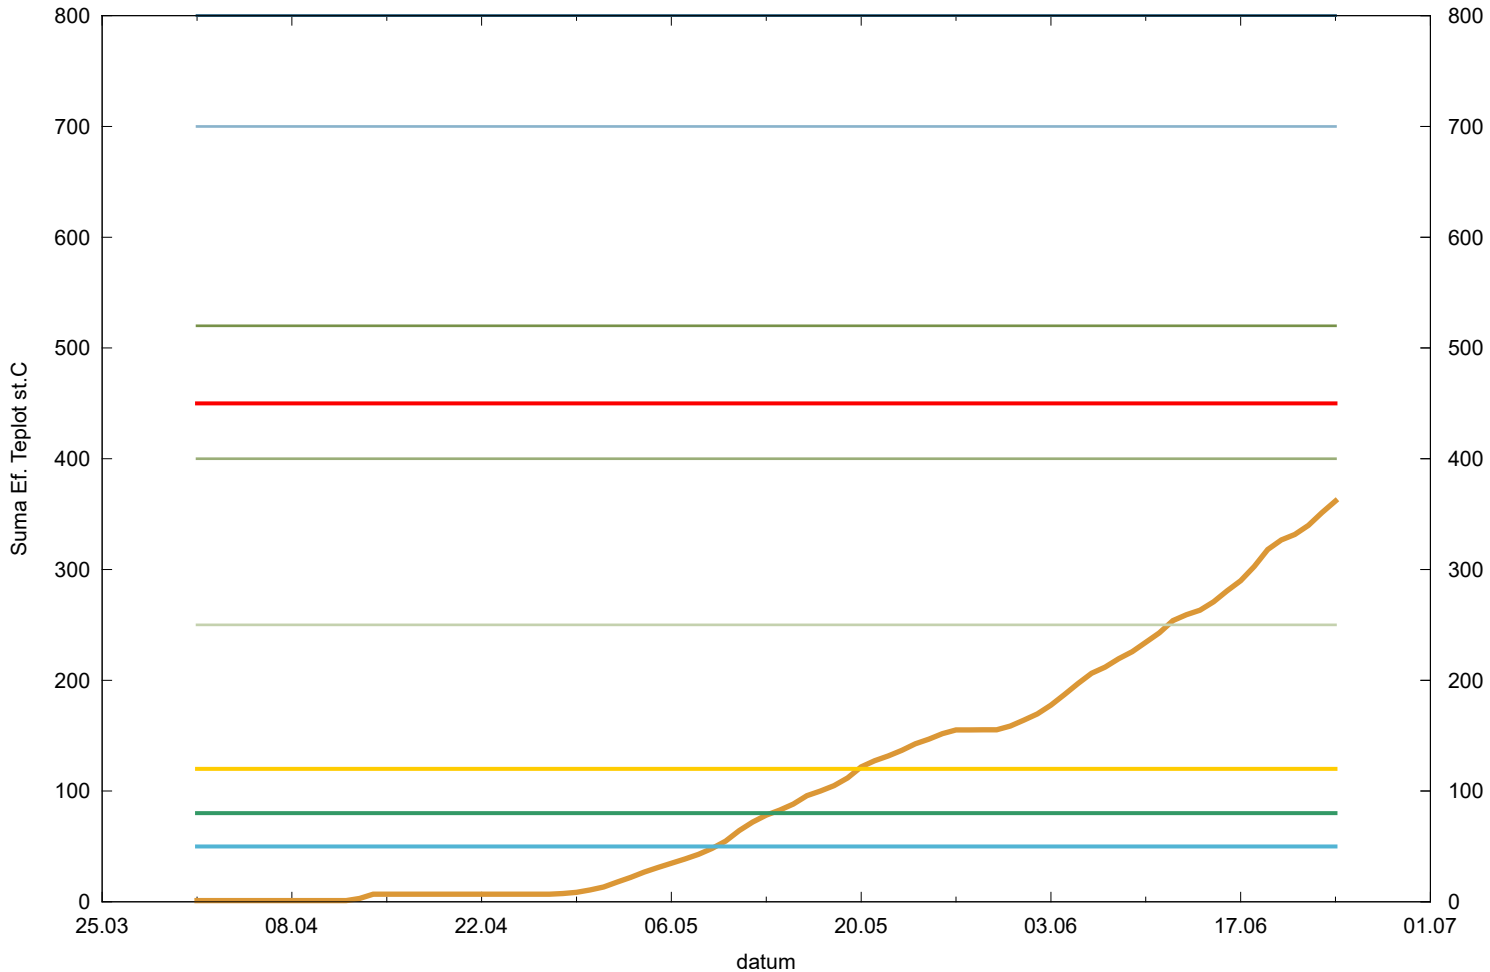

Obaleč jablečný - sumy ef. teplot - Střížovice

- | | | |
|----------------------------------|-----------------------------|----------------------------------|
| suma efektivních teplot | 1. kontrola vajíček 1. gen. | 2. kontrola vajíček 2. gen. |
| SET vyvěšení feromonových lapáků | 2. kontrola vajíček 1. gen. | 3. kontrola vajíček 2. gen. |
| SET počátek líhnutí dospělců | 3. kontrola vajíček 1. gen. | SET 21.7.<425 = vstup do dipauzy |
| SET počátek kladení vajíček | 1. kontrola vajíček 2. gen. | |