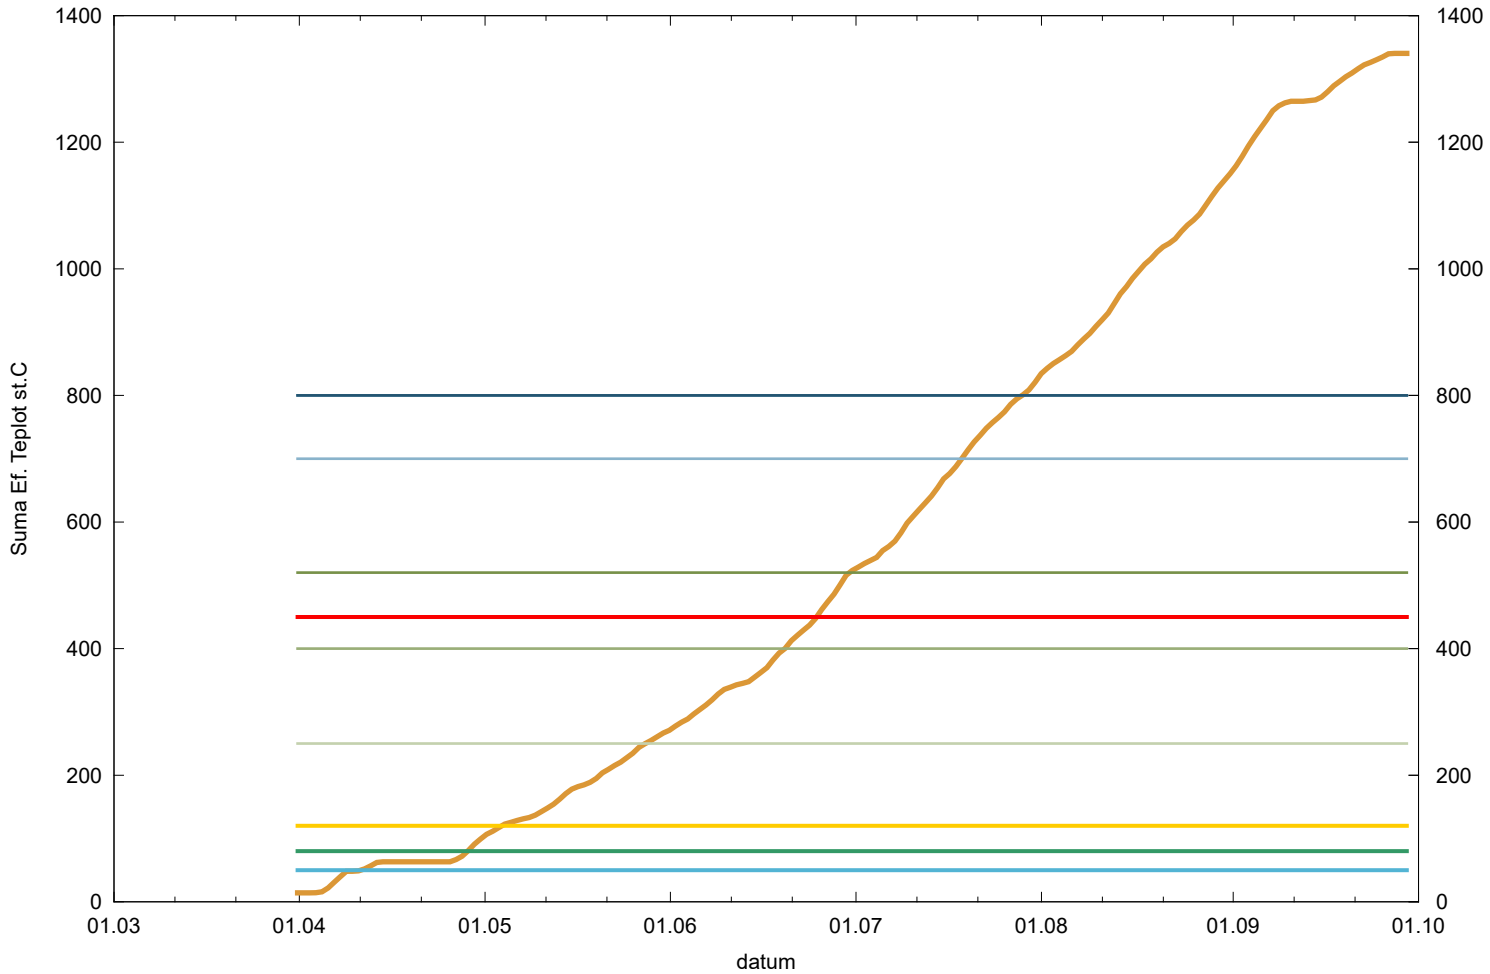

# Obaleč jablečný - sumy ef. teplot - Žernov

- |                                  |                             |                                  |
|----------------------------------|-----------------------------|----------------------------------|
| suma efektivních teplot          | 1. kontrola vajíček 1. gen. | 2. kontrola vajíček 2. gen.      |
| SET vyvěšení feromonových lapáků | 2. kontrola vajíček 1. gen. | 3. kontrola vajíček 2. gen.      |
| SET počátek líhnutí dospělců     | 3. kontrola vajíček 1. gen. | SET 21.7.<425 = vstup do dipauzy |
| SET počátek kladení vajíček      | 1. kontrola vajíček 2. gen. |                                  |