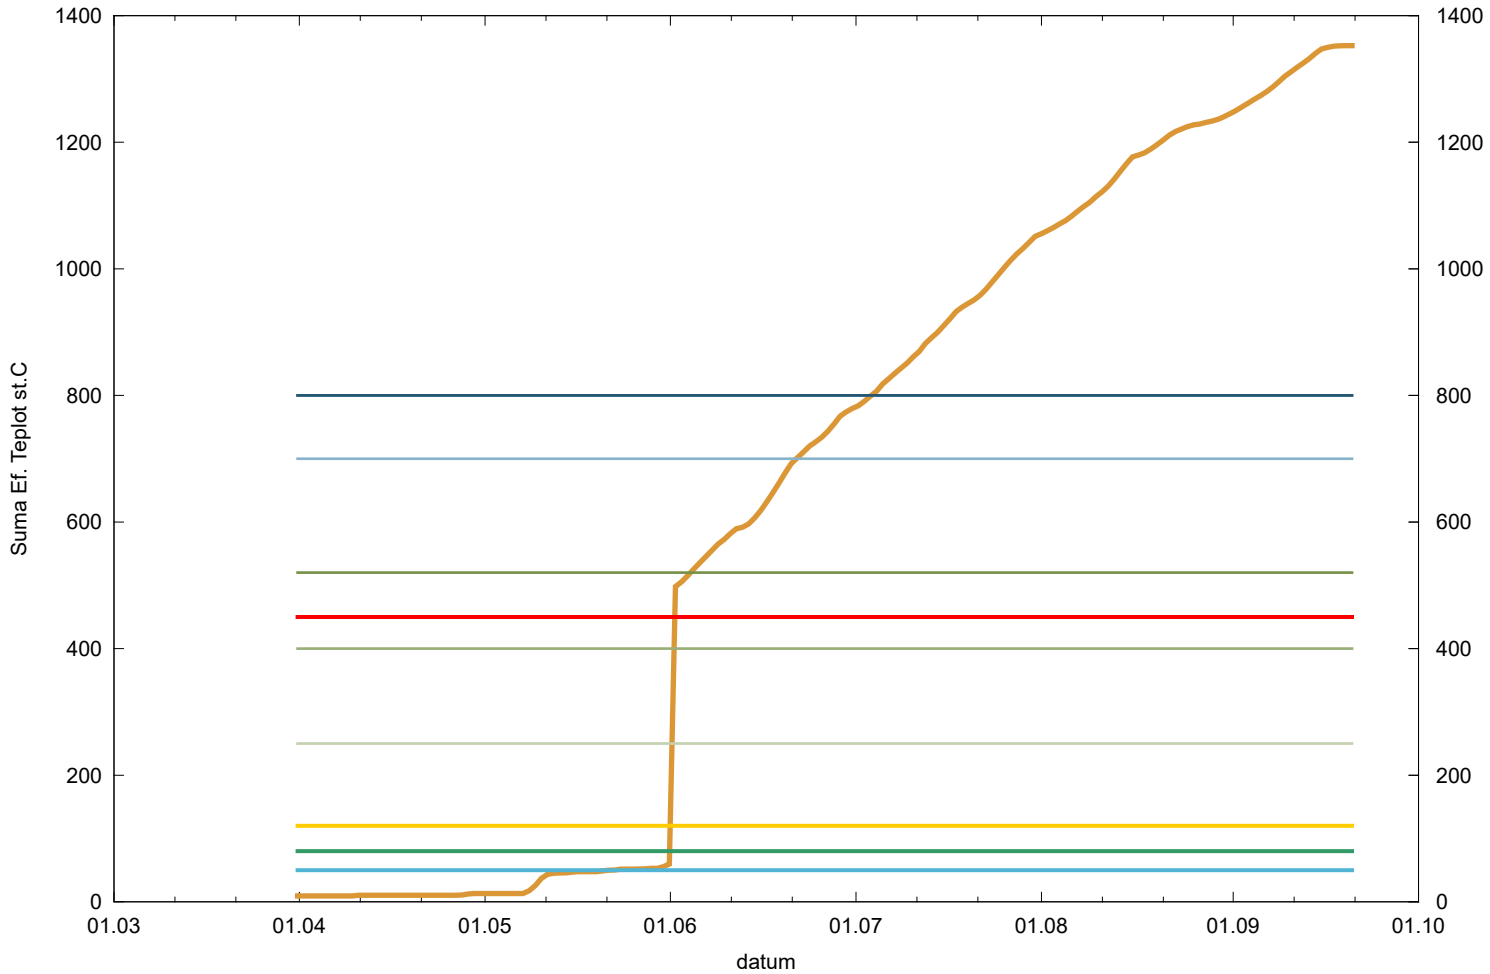

Obaleč jablečný - sumy ef. teplot - Žernov

- | | | |
|----------------------------------|-----------------------------|----------------------------------|
| suma efektivních teplot | 1. kontrola vajíček 1. gen. | 2. kontrola vajíček 2. gen. |
| SET vyvěšení feromonových lapáků | 2. kontrola vajíček 1. gen. | 3. kontrola vajíček 2. gen. |
| SET počátek líhnutí dospělců | 3. kontrola vajíček 1. gen. | SET 21.7.<425 = vstup do dipauzy |
| SET počátek kladení vajíček | 1. kontrola vajíček 2. gen. | |