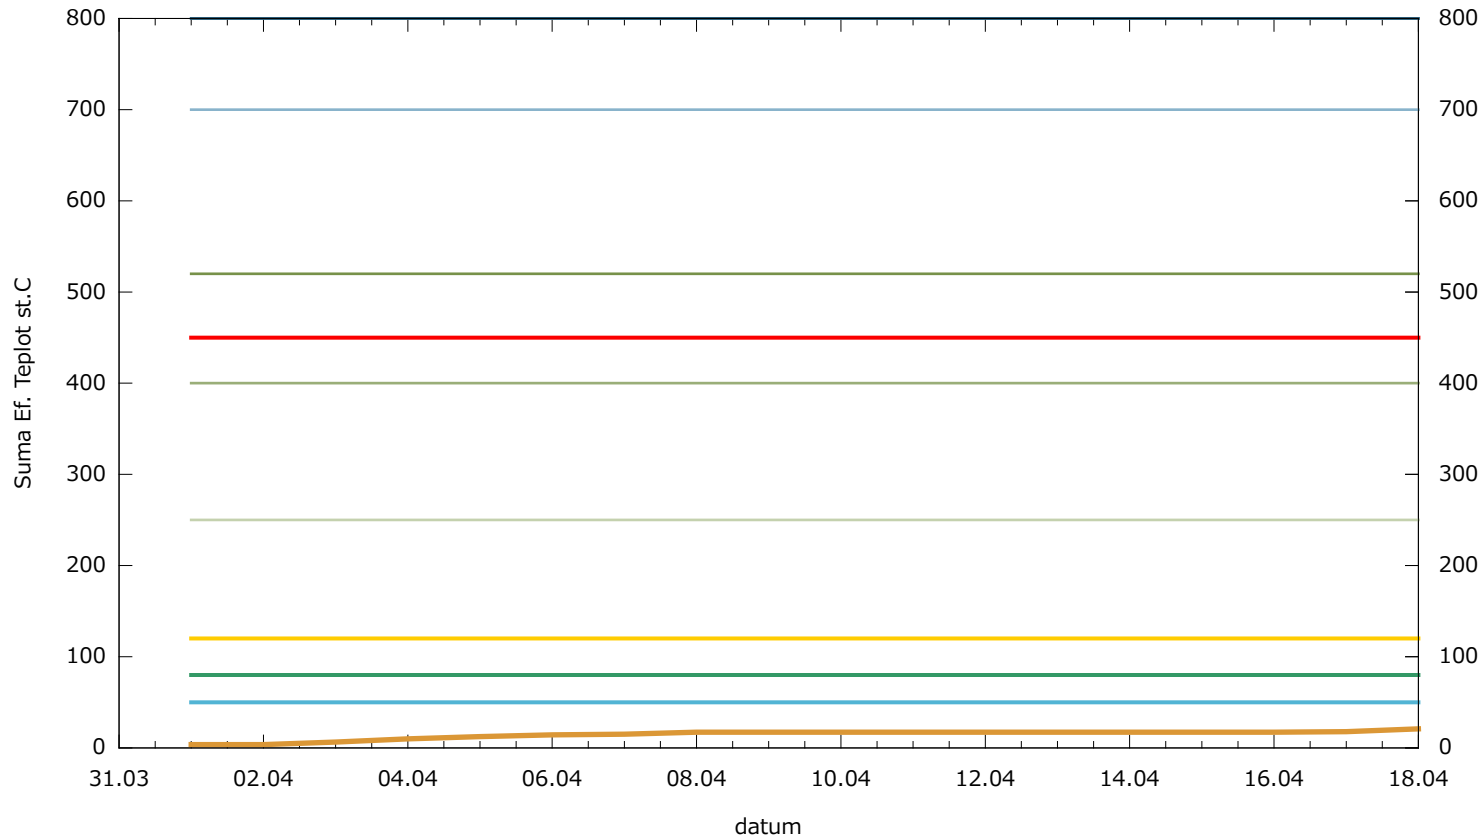

Obaleč jablečný - sumy ef. teplot - Praha-Ruzyně

- | | | | |
|----------------------------------|---|----------------------------------|---|
| suma efektivních teplot | — | 3. kontrola vajíček 1. gen | — |
| SET vyvěšení feromonových lapáků | — | 1. kontrola vajíček 2. gen. | — |
| SET počátek líhnutí dospělců | — | 2. kontrola vajíček 2. gen. | — |
| SET počátek kladení vajíček | — | 3. kontrola vajíček 2. gen. | — |
| 1. kontrola vajíček 1. gen. | — | SET 21.7.<425 = vstup do dipauzy | — |
| 2. kontrola vajíček 1. gen. | — | | |