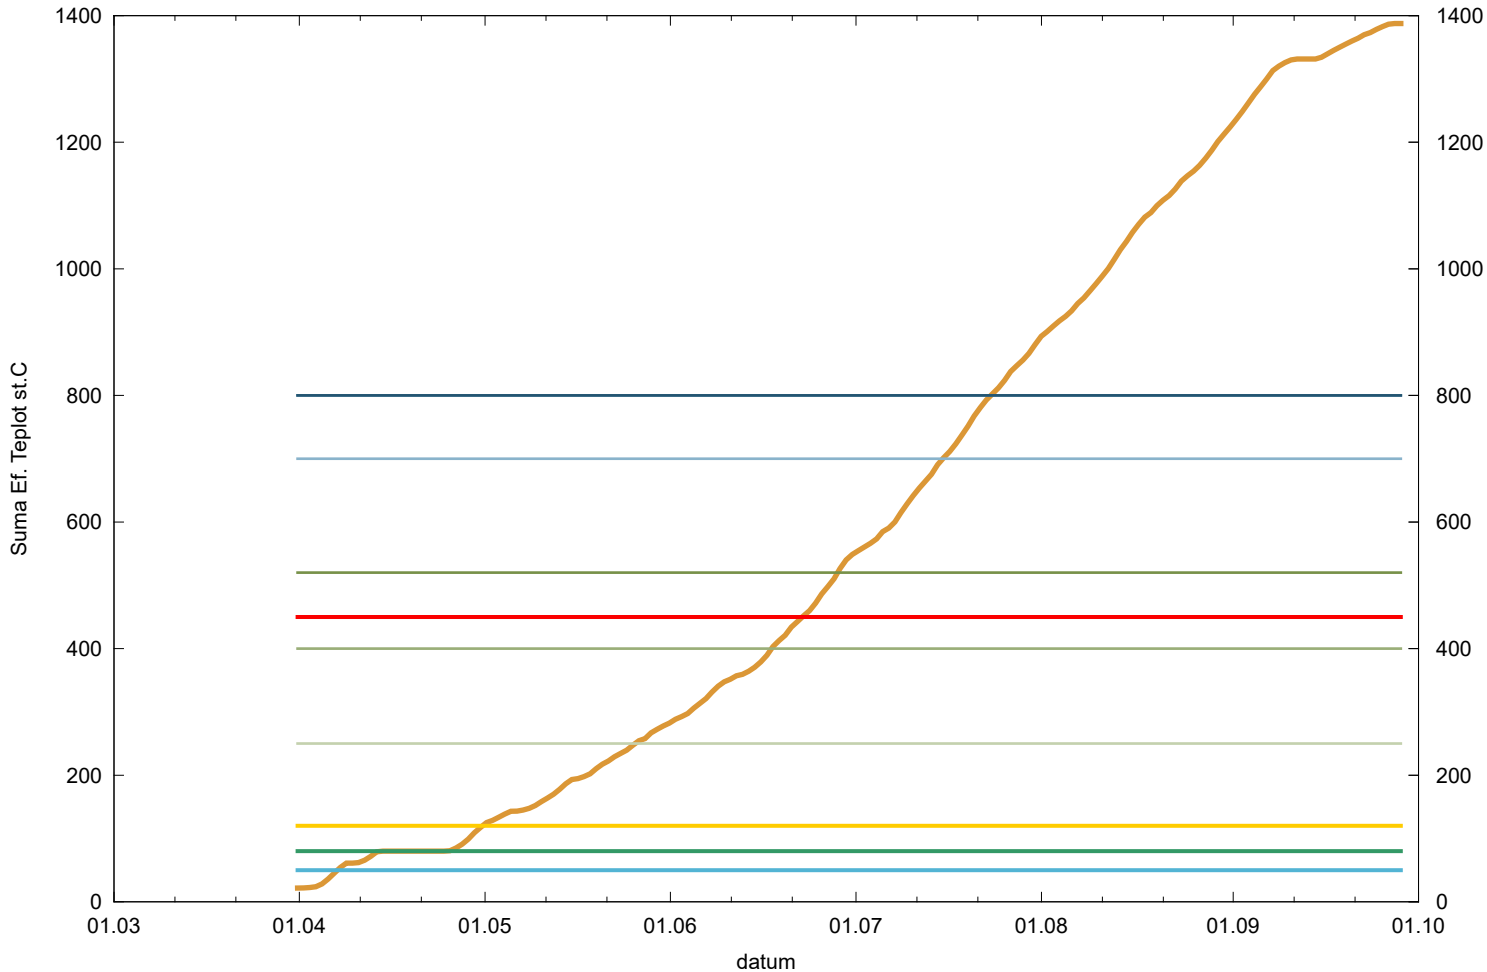

Obaleč jablečný - sumy ef. teplot - Praha-Ruzyně

suma efektivních teplot —
 SET vyvěšení feromonových lapáků —
 SET počátek líhnutí dospělců —
 SET počátek kladení vajíček —

1. kontrola vajíček 1. gen. —
 2. kontrola vajíček 1. gen. —
 3. kontrola vajíček 1. gen. —
 1. kontrola vajíček 2. gen. —

2. kontrola vajíček 2. gen. —
 3. kontrola vajíček 2. gen. —
 SET 21.7.<425 = vstup do dipauzy —