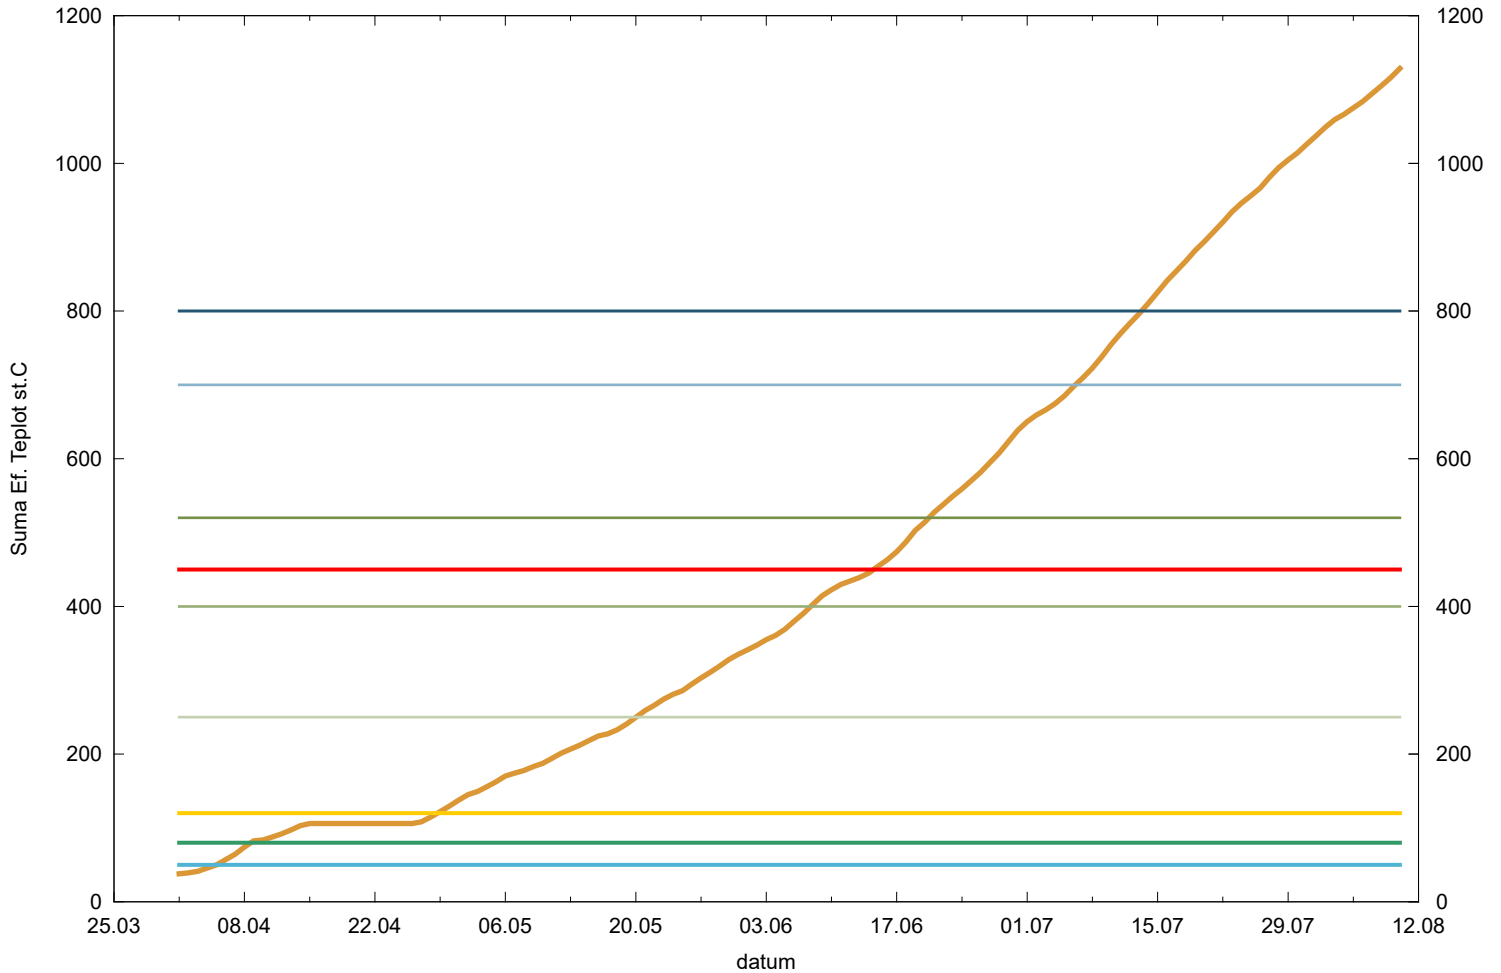

# Obaleč jablečný - sumy ef. teplot - Přítluky

- |                                  |                             |                                  |
|----------------------------------|-----------------------------|----------------------------------|
| suma efektivních teplot          | 1. kontrola vajíček 1. gen. | 2. kontrola vajíček 2. gen.      |
| SET vyvěšení feromonových lapáků | 2. kontrola vajíček 1. gen. | 3. kontrola vajíček 2. gen.      |
| SET počátek líhnutí dospělců     | 3. kontrola vajíček 1. gen. | SET 21.7.<425 = vstup do dipauzy |
| SET počátek kladení vajíček      | 1. kontrola vajíček 2. gen. |                                  |