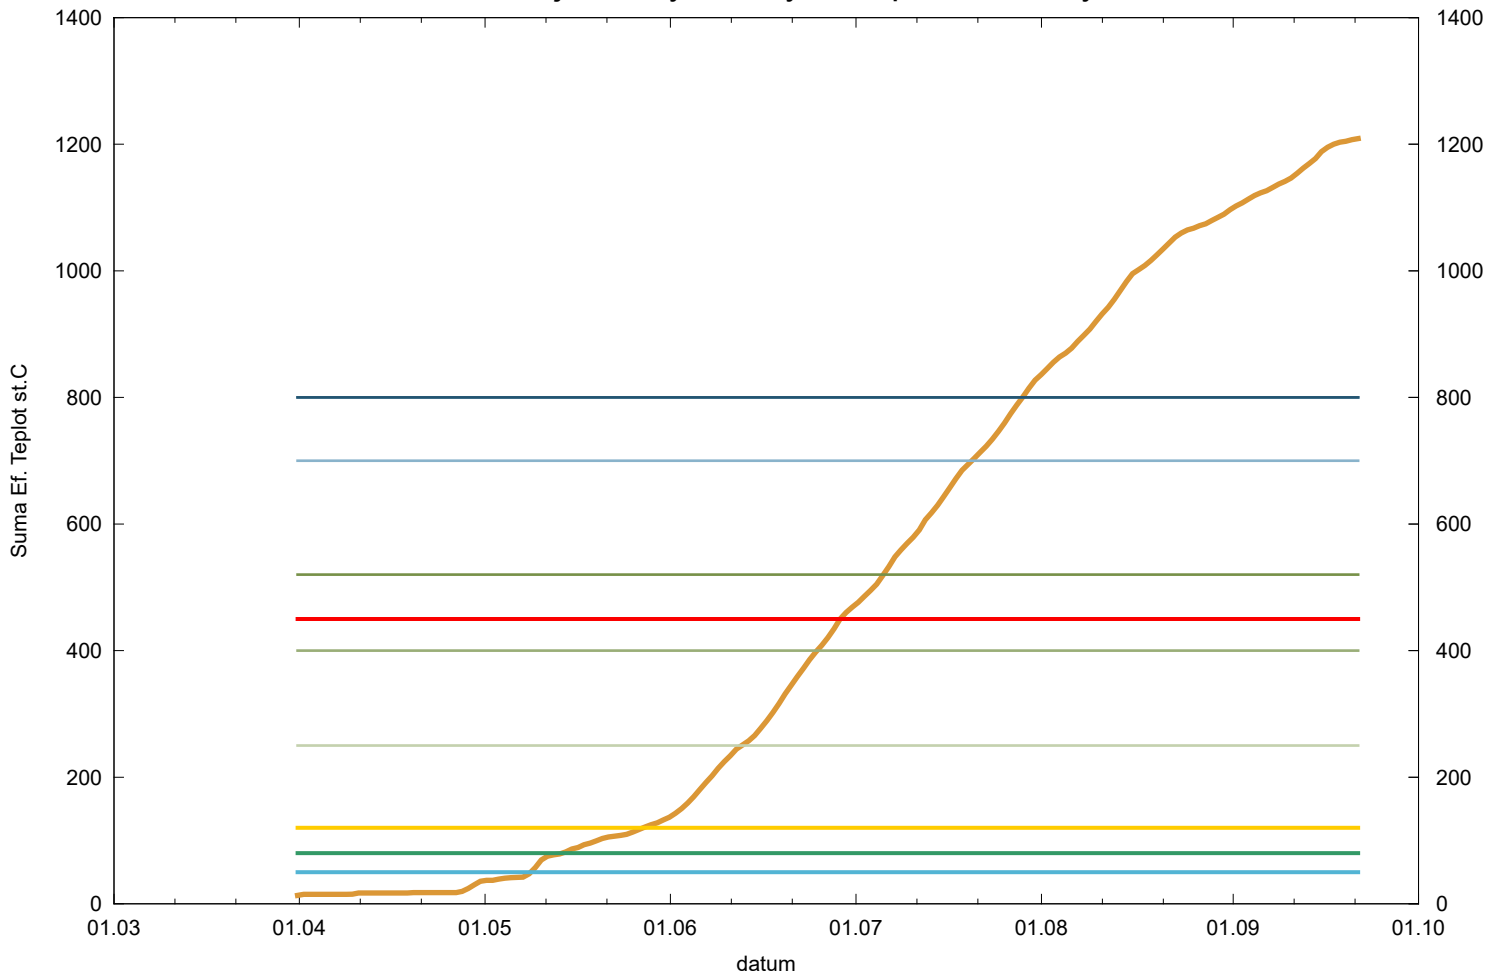

Obaleč jablečný - sumy ef. teplot - Přítluky

- | | | |
|----------------------------------|-----------------------------|----------------------------------|
| suma efektivních teplot | 1. kontrola vajíček 1. gen. | 2. kontrola vajíček 2. gen. |
| SET vyvěšení feromonových lapáků | 2. kontrola vajíček 1. gen. | 3. kontrola vajíček 2. gen. |
| SET počátek líhnutí dospělců | 3. kontrola vajíček 1. gen. | SET 21.7.<425 = vstup do dipauzy |
| SET počátek kladení vajíček | 1. kontrola vajíček 2. gen. | |