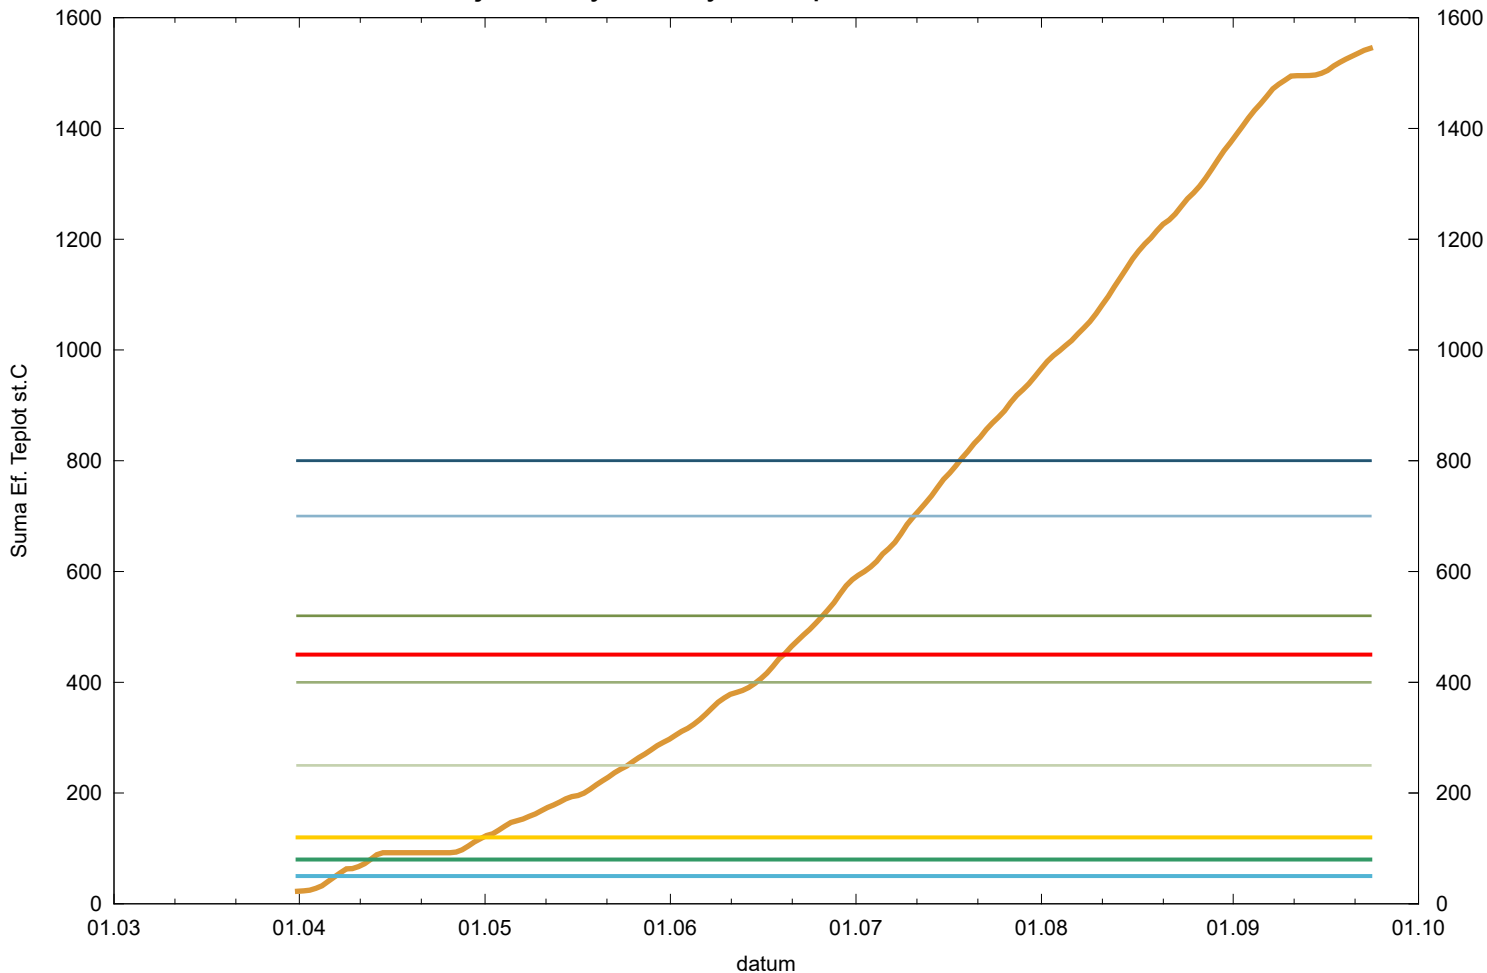

Obaleč jablečný - sumy ef. teplot - Pomona Těšetice

- | | | |
|----------------------------------|-----------------------------|----------------------------------|
| suma efektivních teplot | 1. kontrola vajíček 1. gen. | 2. kontrola vajíček 2. gen. |
| SET vyvěšení feromonových lapáků | 2. kontrola vajíček 1. gen. | 3. kontrola vajíček 2. gen. |
| SET počátek líhnutí dospělců | 3. kontrola vajíček 1. gen. | SET 21.7.<425 = vstup do dipauzy |
| SET počátek kladení vajíček | 1. kontrola vajíček 2. gen. | |