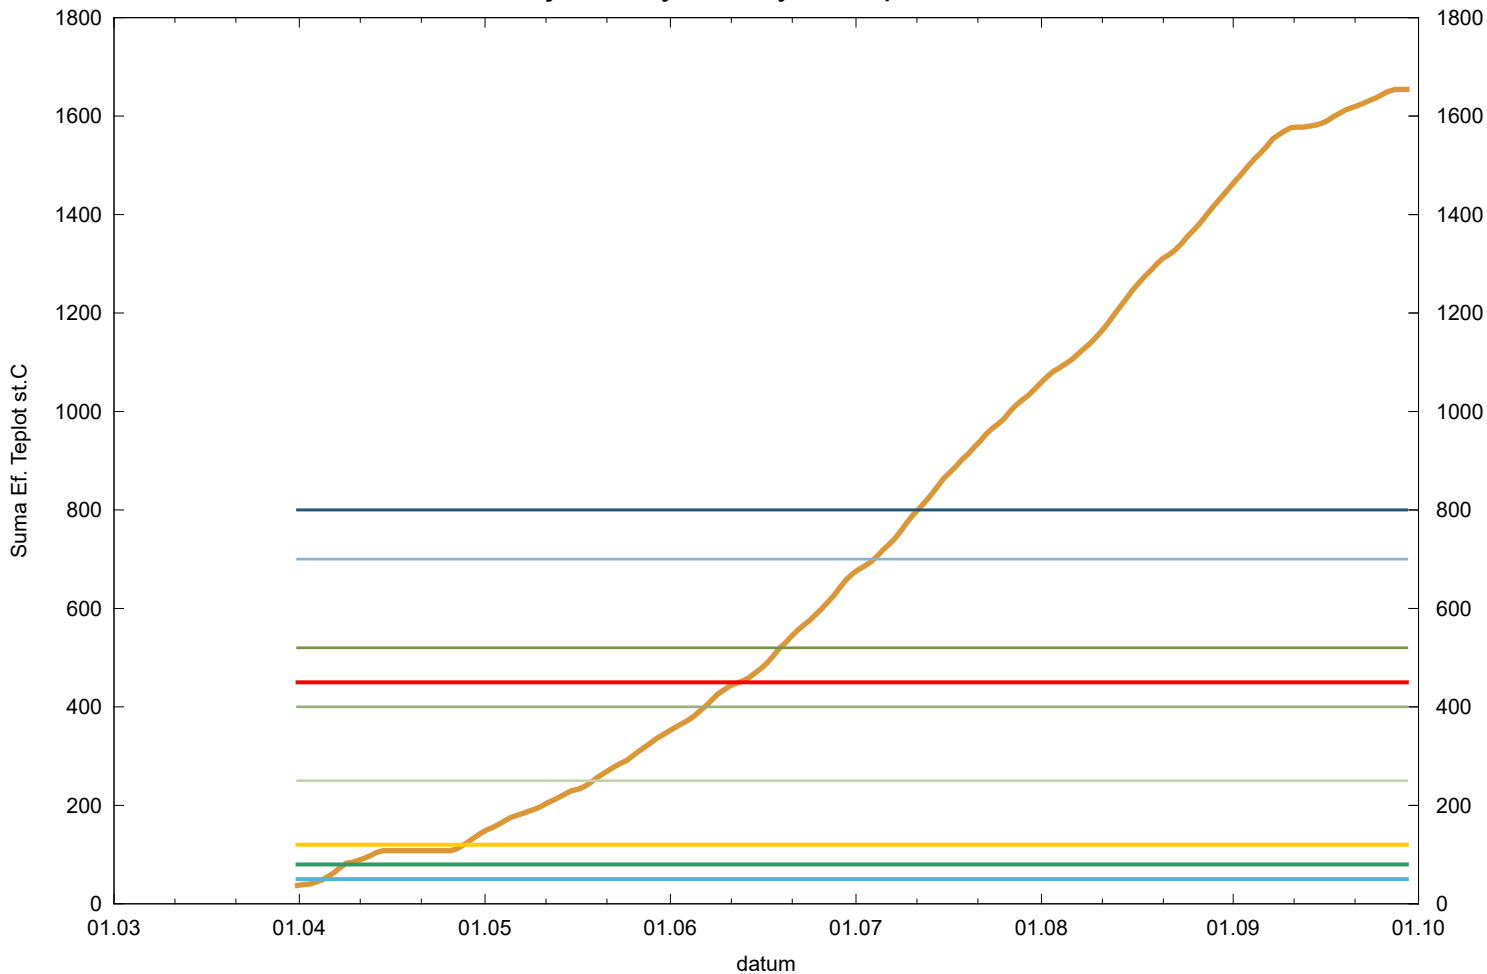

Obaleč jablečný - sumy ef. teplot - Nosislav

suma efektivních teplot
 SET vyvěšení feromonových lapáků
 SET počátek líhnutí dospělců
 SET počátek kladení vajíček

1. kontrola vajíček 1. gen.
 2. kontrola vajíček 1. gen.
 3. kontrola vajíček 1. gen.
 1. kontrola vajíček 2. gen.

2. kontrola vajíček 2. gen.
 3. kontrola vajíček 2. gen.
 SET 21.7.<425 = vstup do dipauzy