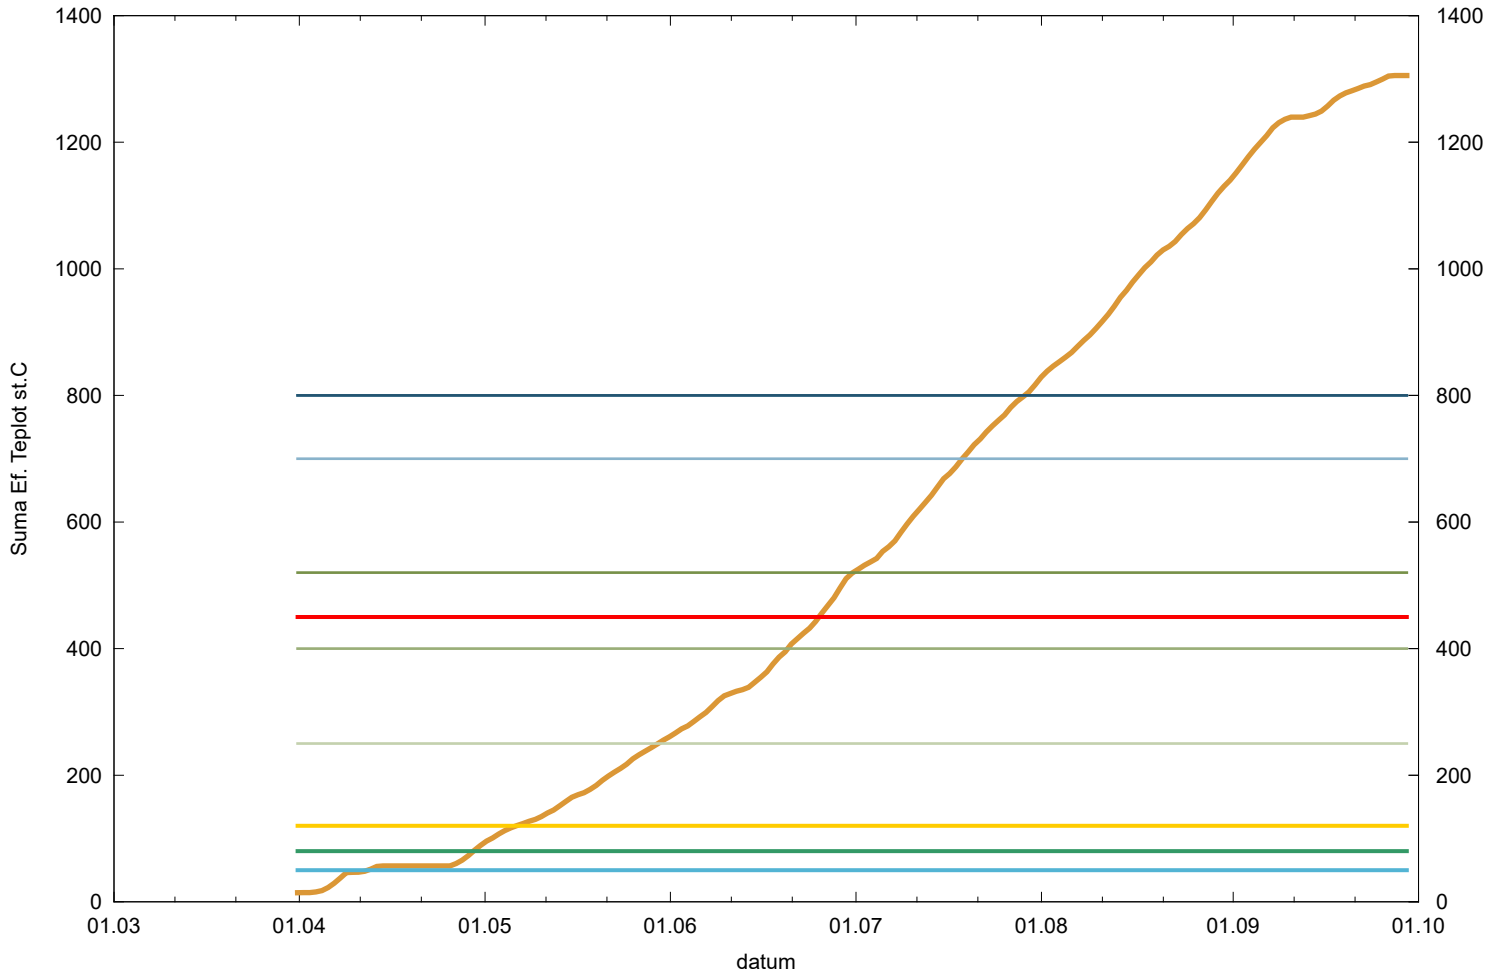

Obaleč jablečný - sumy ef. teplot - Ch. Hradiště

suma efektivních teplot
 SET vyvěšení feromonových lapáků
 SET počátek líhnutí dospělců
 SET počátek kladení vajíček

1. kontrola vajíček 1. gen.
 2. kontrola vajíček 1. gen.
 3. kontrola vajíček 1. gen.
 1. kontrola vajíček 2. gen.

2. kontrola vajíček 2. gen.
 3. kontrola vajíček 2. gen.
 SET 21.7.<425 = vstup do dipauzy