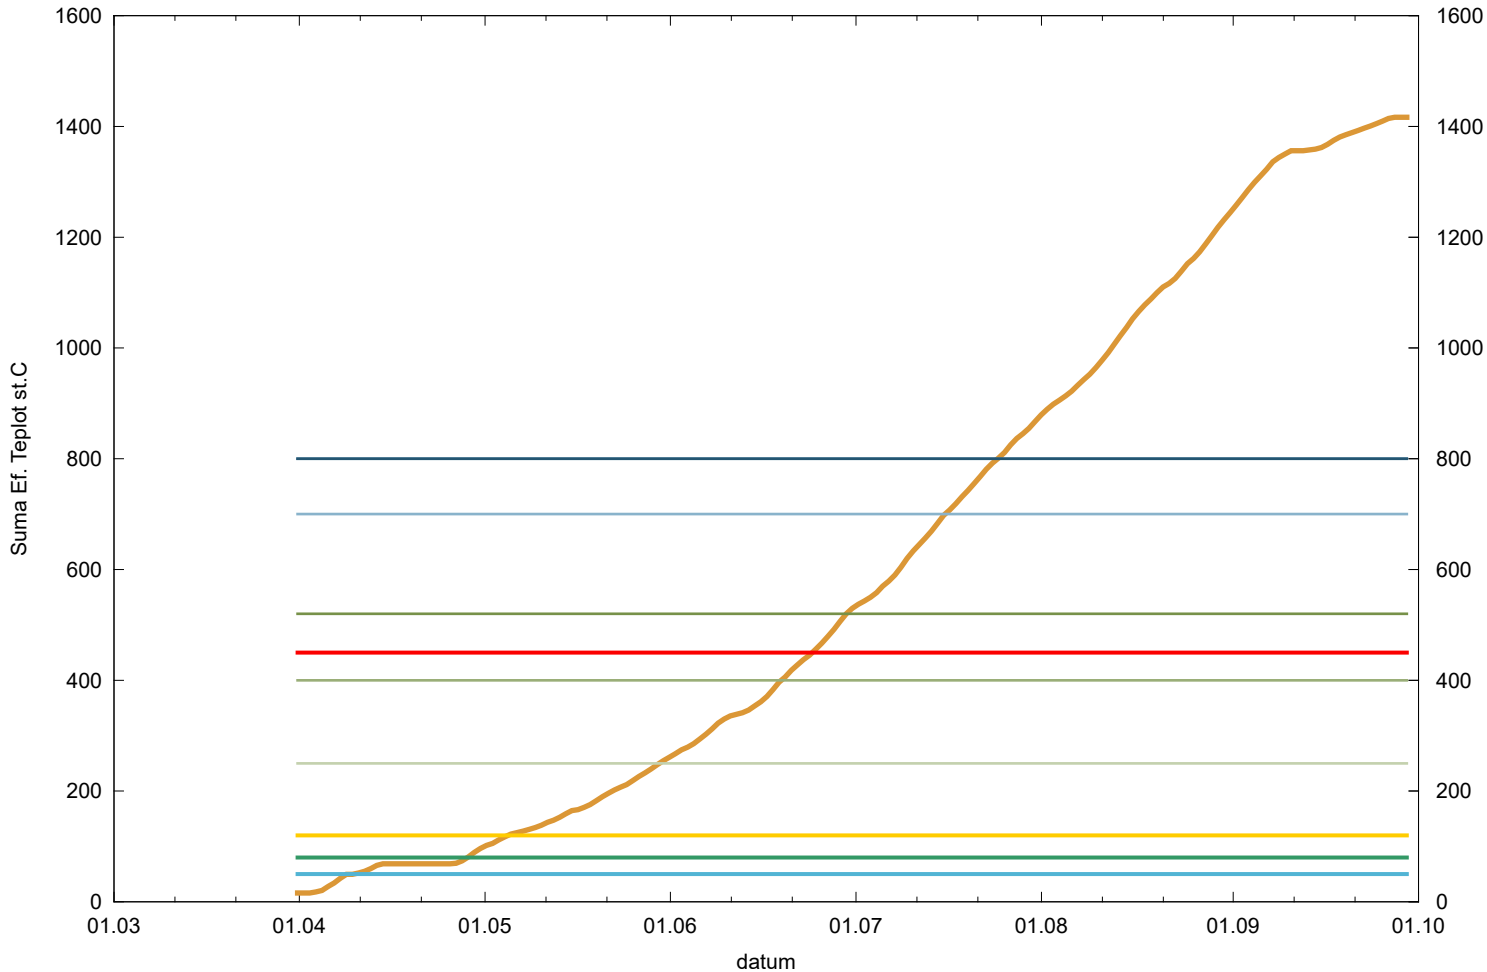

Obaleč jablečný - sumy ef. teplot - Lysice

- | | | |
|----------------------------------|-----------------------------|----------------------------------|
| suma efektivních teplot | 1. kontrola vajíček 1. gen. | 2. kontrola vajíček 2. gen. |
| SET vyvěšení feromonových lapáků | 2. kontrola vajíček 1. gen. | 3. kontrola vajíček 2. gen. |
| SET počátek líhnutí dospělců | 3. kontrola vajíček 1. gen. | SET 21.7.<425 = vstup do dipauzy |
| SET počátek kladení vajíček | 1. kontrola vajíček 2. gen. | |