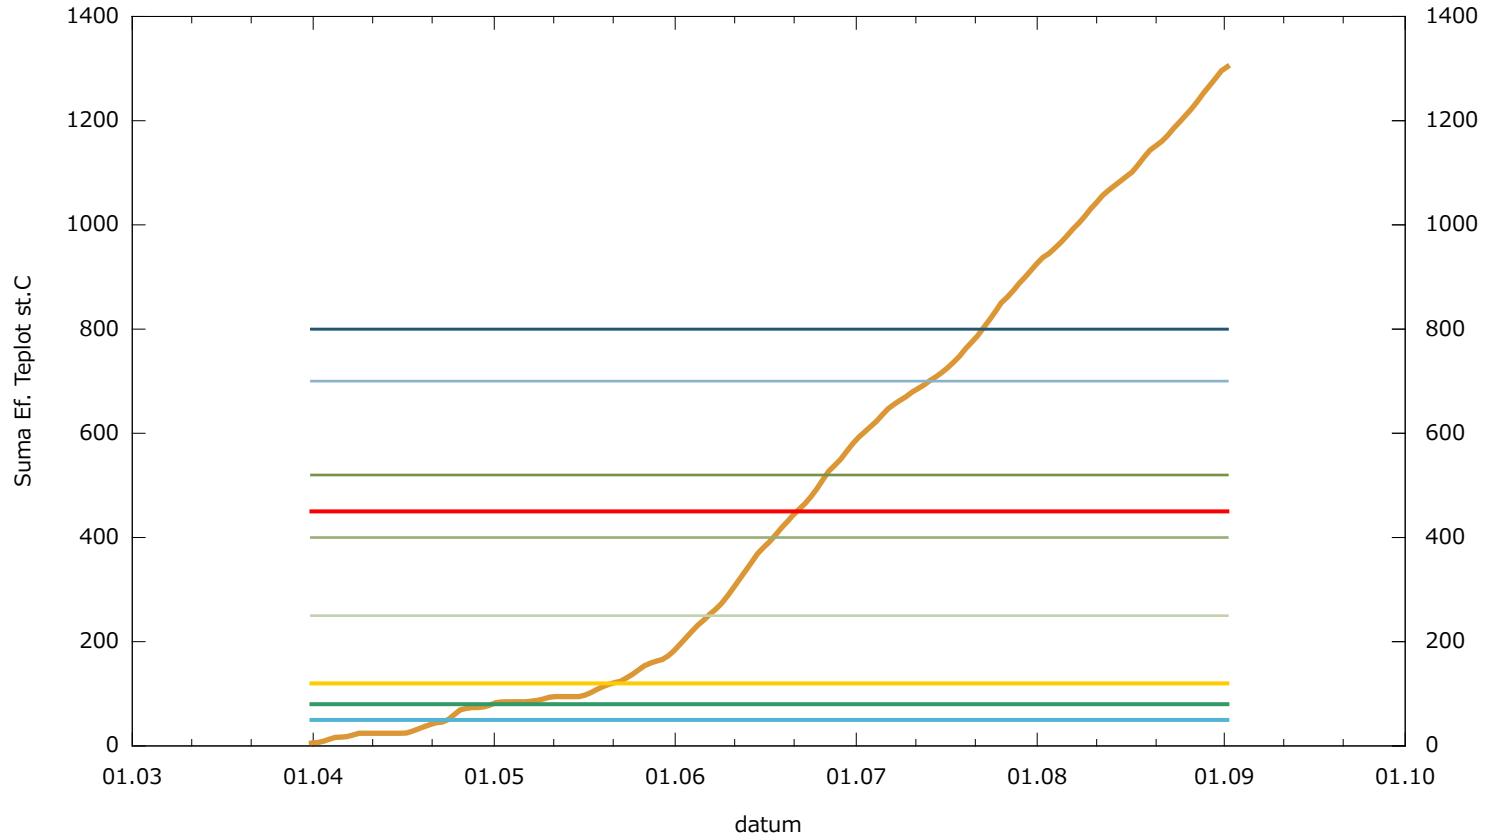

Obaleč jablečný - sumy ef. teplot - Kozlovice

- | | | | |
|----------------------------------|---|----------------------------------|---|
| suma efektivních teplot | — | 3. kontrola vajíček 1. gen | — |
| SET vyvěšení feromonových lapáků | — | 1. kontrola vajíček 2. gen. | — |
| SET počátek líhnutí dospělců | — | 2. kontrola vajíček 2. gen. | — |
| SET počátek kladení vajíček | — | 3. kontrola vajíček 2. gen. | — |
| 1. kontrola vajíček 1. gen. | — | SET 21.7.<425 = vstup do dipauzy | — |
| 2. kontrola vajíček 1. gen. | — | | |