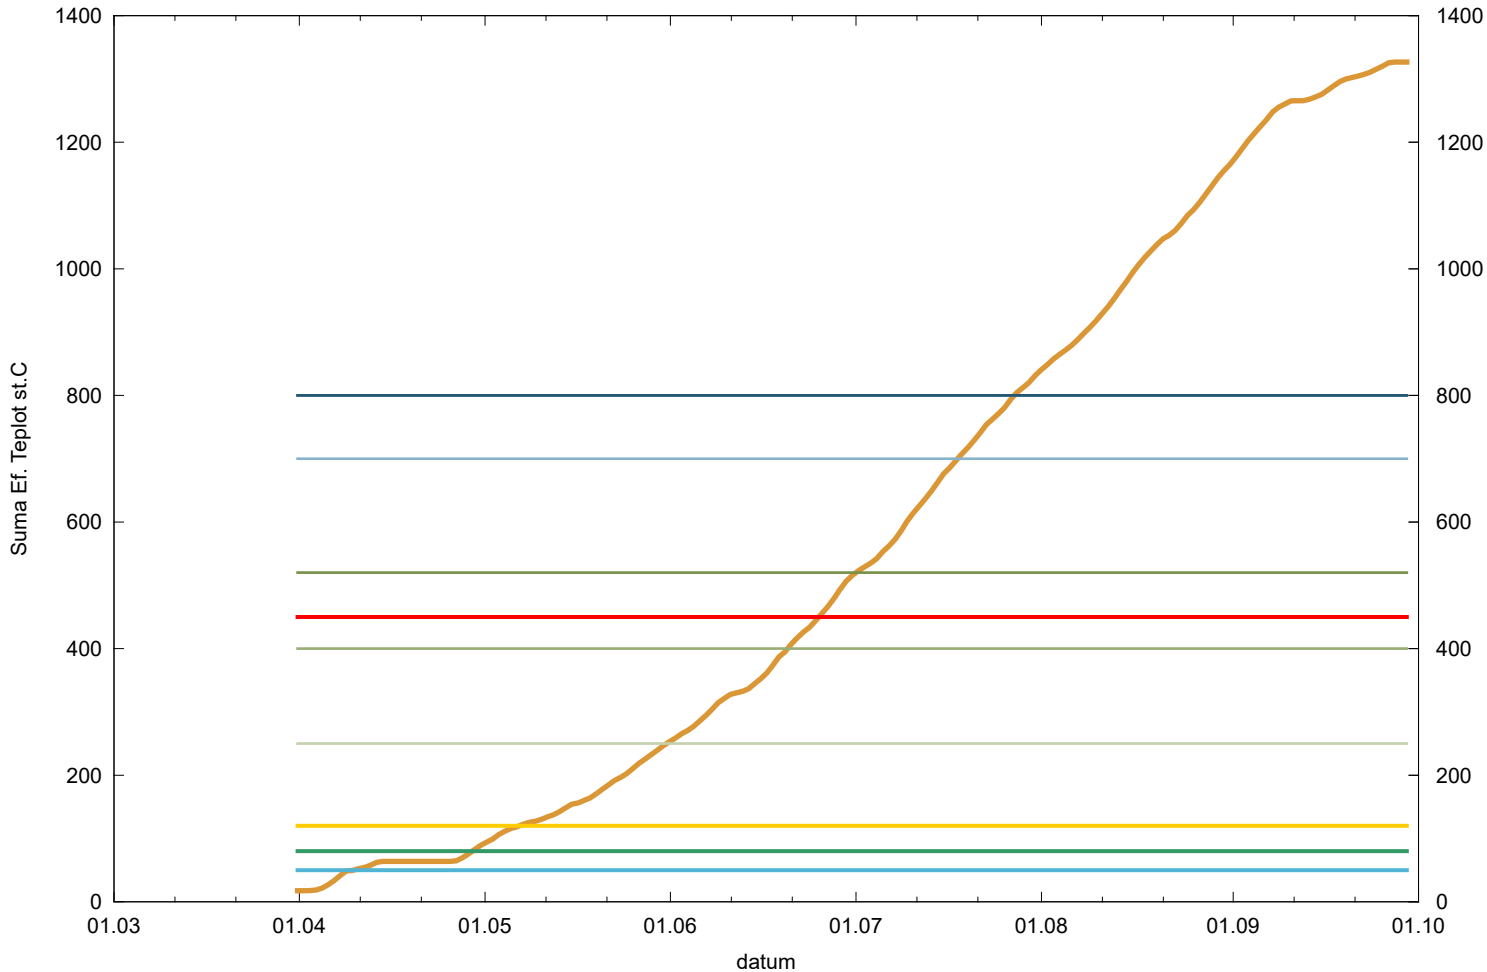

Obaleč jablečný - sumy ef. teplot - Klopina

suma efektivních teplot
 SET vyvěšení feromonových lapáků
 SET počátek líhnutí dospělců
 SET počátek kladení vajíček

1. kontrola vajíček 1. gen.
 2. kontrola vajíček 1. gen.
 3. kontrola vajíček 1. gen.
 1. kontrola vajíček 2. gen.

2. kontrola vajíček 2. gen.
 3. kontrola vajíček 2. gen.
 SET 21.7.<425 = vstup do dipauzy