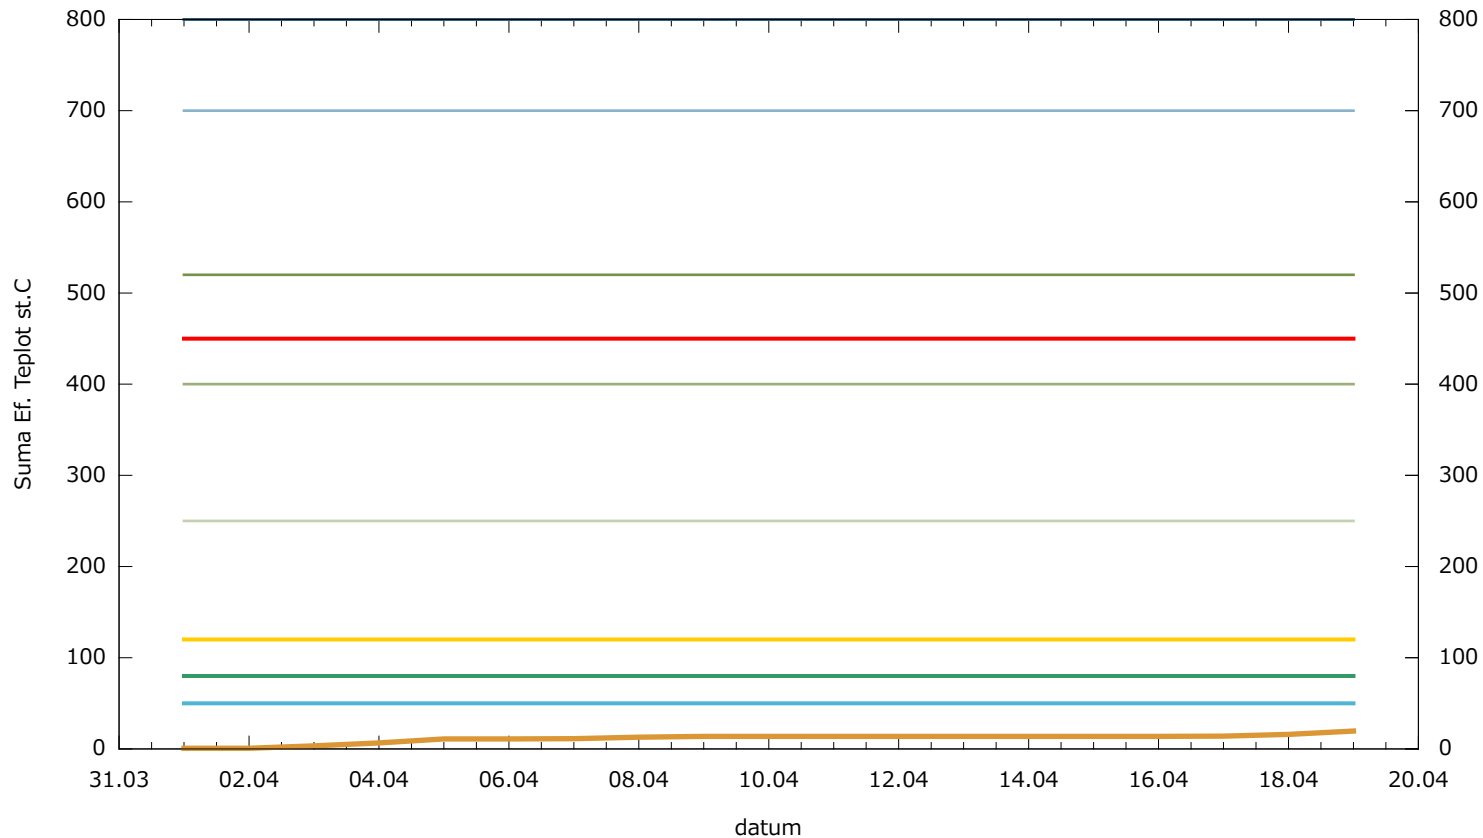

Obaleč jablečný - sumy ef. teplot - Klopina

- | | | | |
|----------------------------------|---|----------------------------------|---|
| suma efektivních teplot | — | 3. kontrola vajíček 1. gen | — |
| SET vyvěšení feromonových lapáků | — | 1. kontrola vajíček 2. gen. | — |
| SET počátek líhnutí dospělců | — | 2. kontrola vajíček 2. gen. | — |
| SET počátek kladení vajíček | — | 3. kontrola vajíček 2. gen. | — |
| 1. kontrola vajíček 1. gen. | — | SET 21.7.<425 = vstup do dipauzy | — |
| 2. kontrola vajíček 1. gen. | — | | |