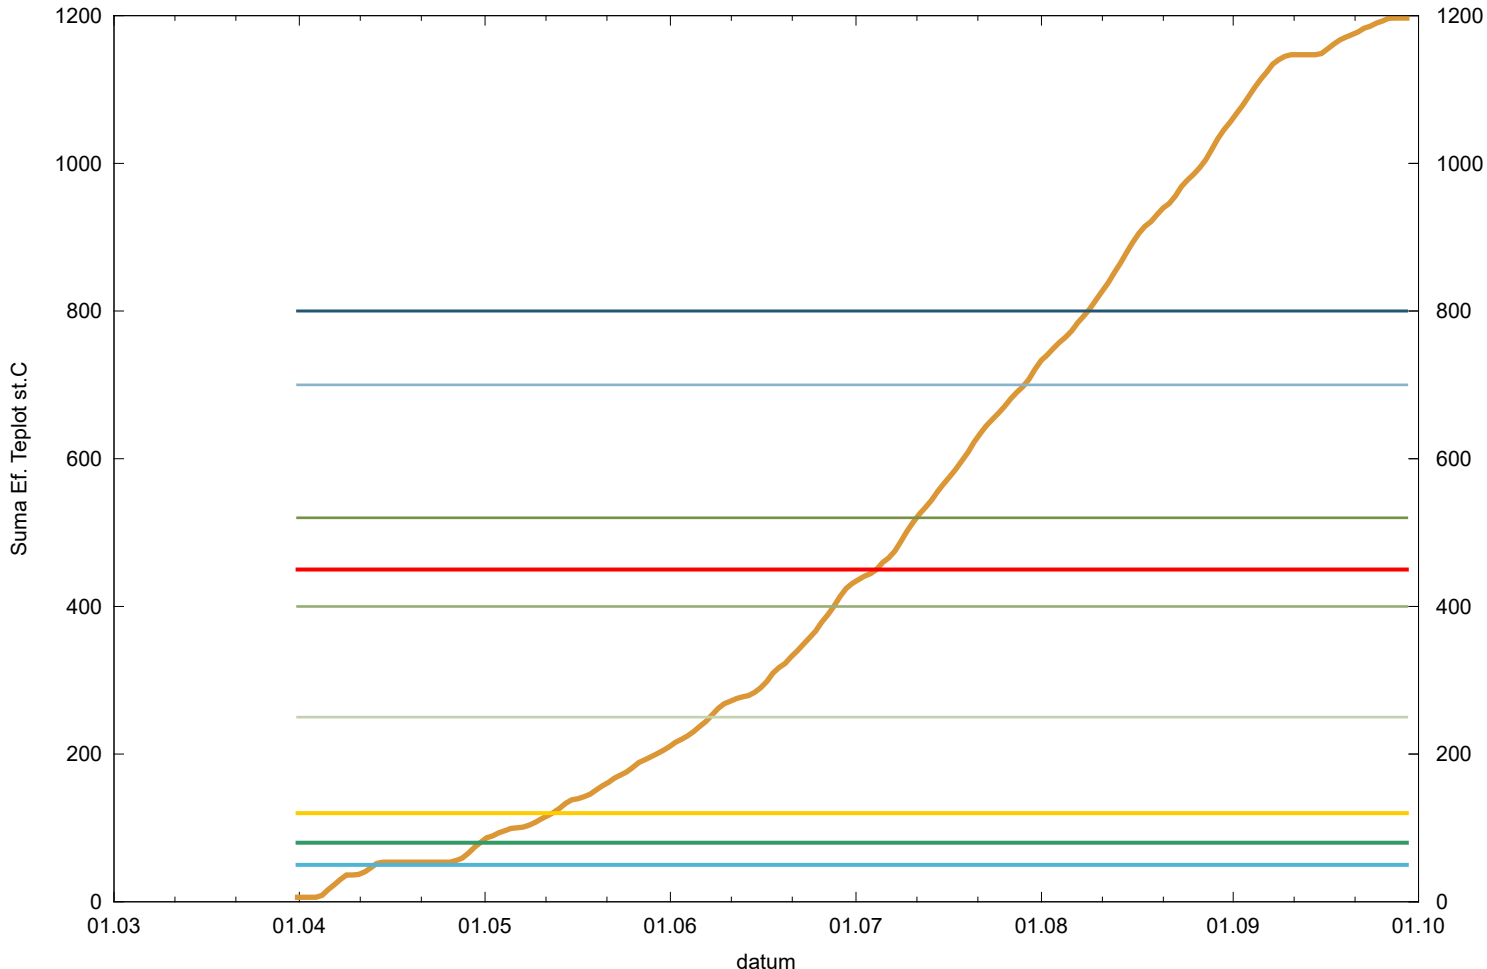

# Obaleč jablečný - sumy ef. teplot - Klášterec n. Ohří

suma efektivních teplot  
 SET vyvěšení feromonových lapáků  
 SET počátek líhnutí dospělců  
 SET počátek kladení vajíček

1. kontrola vajíček 1. gen.  
 2. kontrola vajíček 1. gen.  
 3. kontrola vajíček 1. gen.  
 1. kontrola vajíček 2. gen.

2. kontrola vajíček 2. gen.  
 3. kontrola vajíček 2. gen.  
 SET 21.7.<425 = vstup do dipauzy