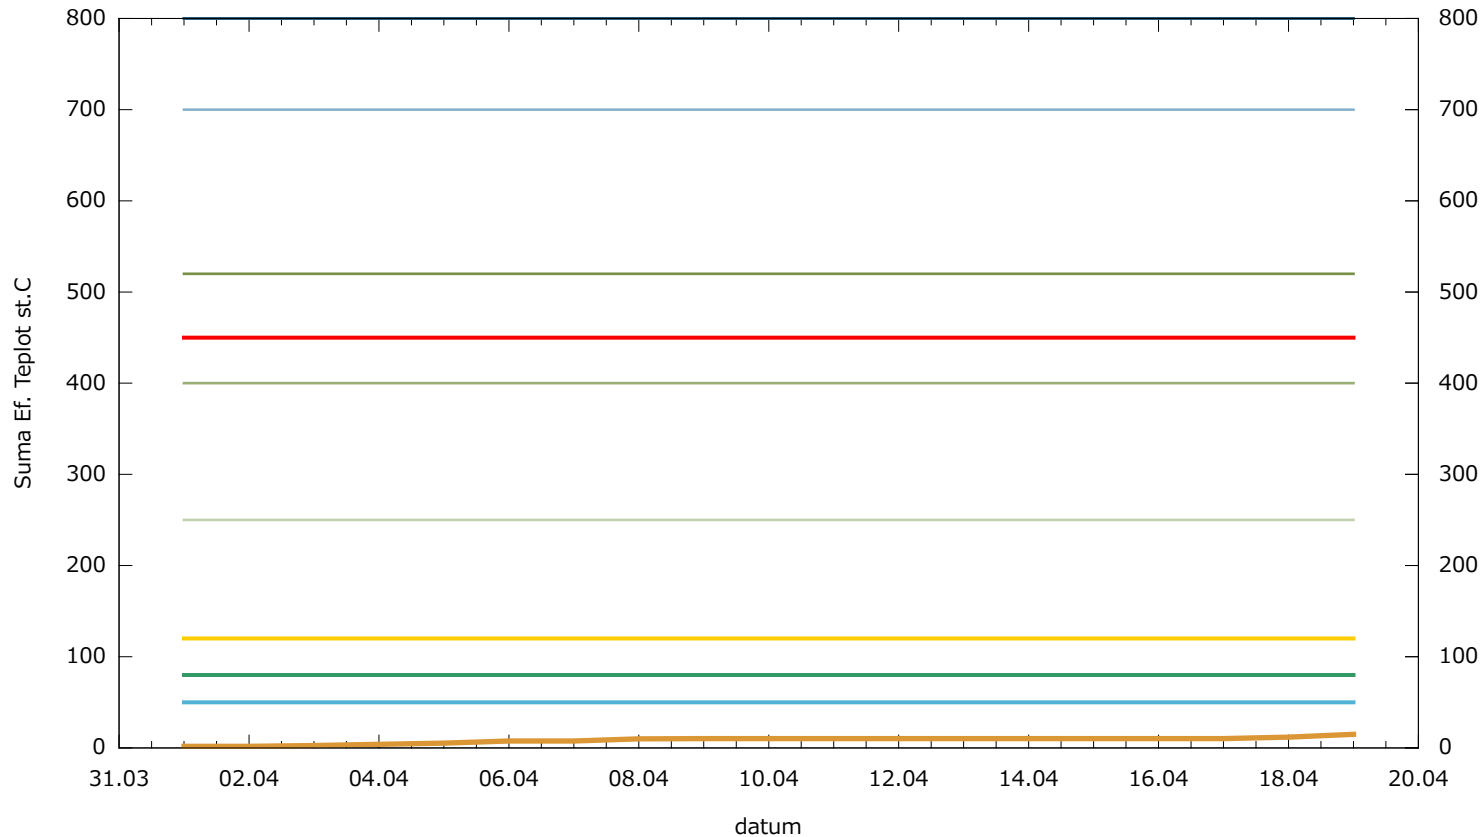

# Obaleč jablečný - sumy ef. teplot - Klášterec n. Ohří

- |                                  |   |                                  |   |
|----------------------------------|---|----------------------------------|---|
| suma efektivních teplot          | — | 3. kontrola vajíček 1. gen       | — |
| SET vyvěšení feromonových lapáků | — | 1. kontrola vajíček 2. gen.      | — |
| SET počátek líhnutí dospělců     | — | 2. kontrola vajíček 2. gen.      | — |
| SET počátek kladení vajíček      | — | 3. kontrola vajíček 2. gen.      | — |
| 1. kontrola vajíček 1. gen.      | — | SET 21.7.<425 = vstup do dipauzy | — |
| 2. kontrola vajíček 1. gen.      | — |                                  |   |