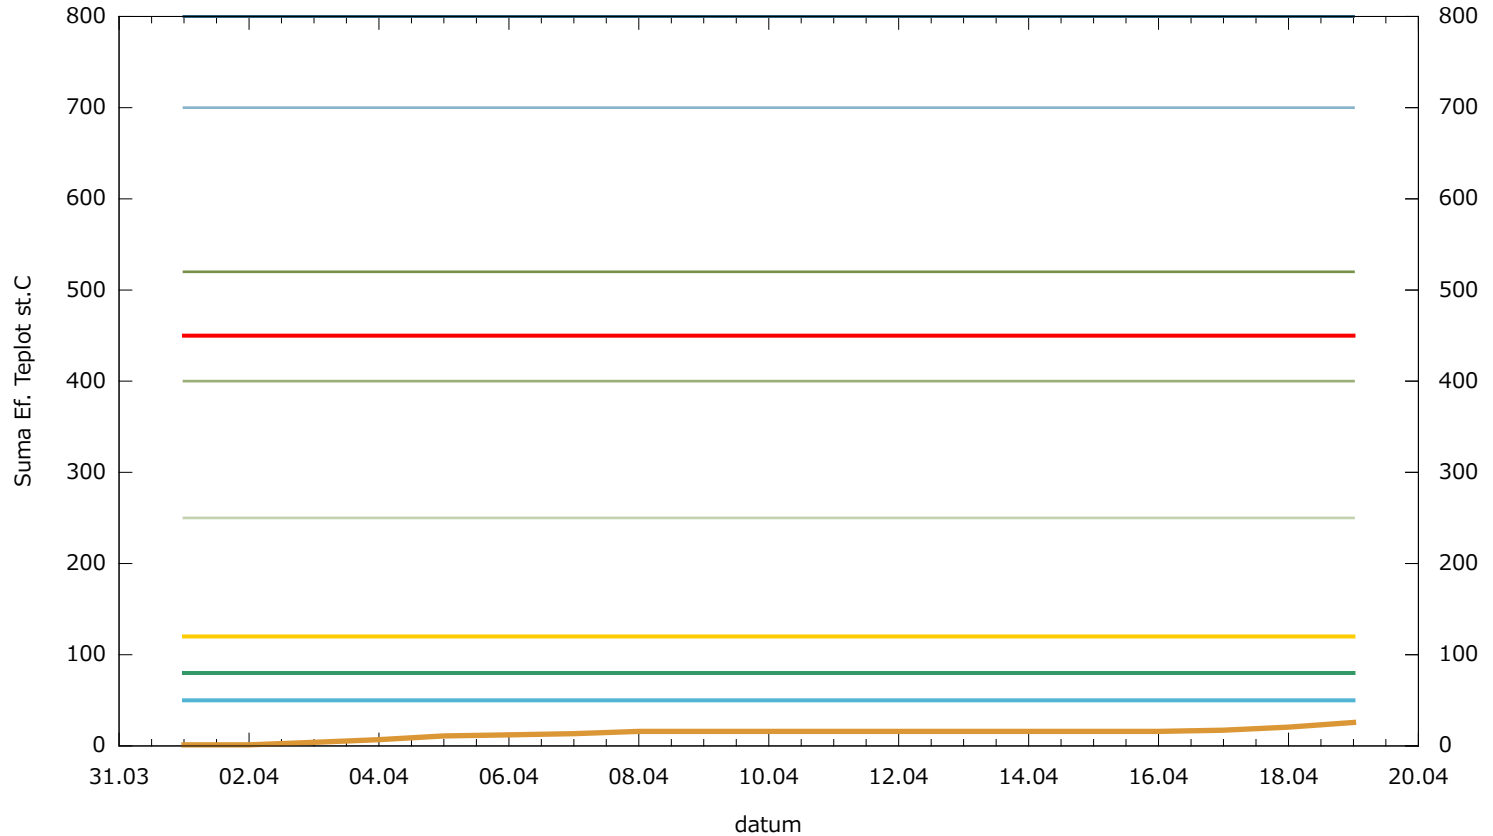

Obaleč jablečný - sumy ef. teplot - Kamenice

- | | | | |
|----------------------------------|---|----------------------------------|---|
| suma efektivních teplot | — | 3. kontrola vajíček 1. gen | — |
| SET vyvěšení feromonových lapáků | — | 1. kontrola vajíček 2. gen. | — |
| SET počátek líhnutí dospělců | — | 2. kontrola vajíček 2. gen. | — |
| SET počátek kladení vajíček | — | 3. kontrola vajíček 2. gen. | — |
| 1. kontrola vajíček 1. gen. | — | SET 21.7.<425 = vstup do dipauzy | — |
| 2. kontrola vajíček 1. gen. | — | | |