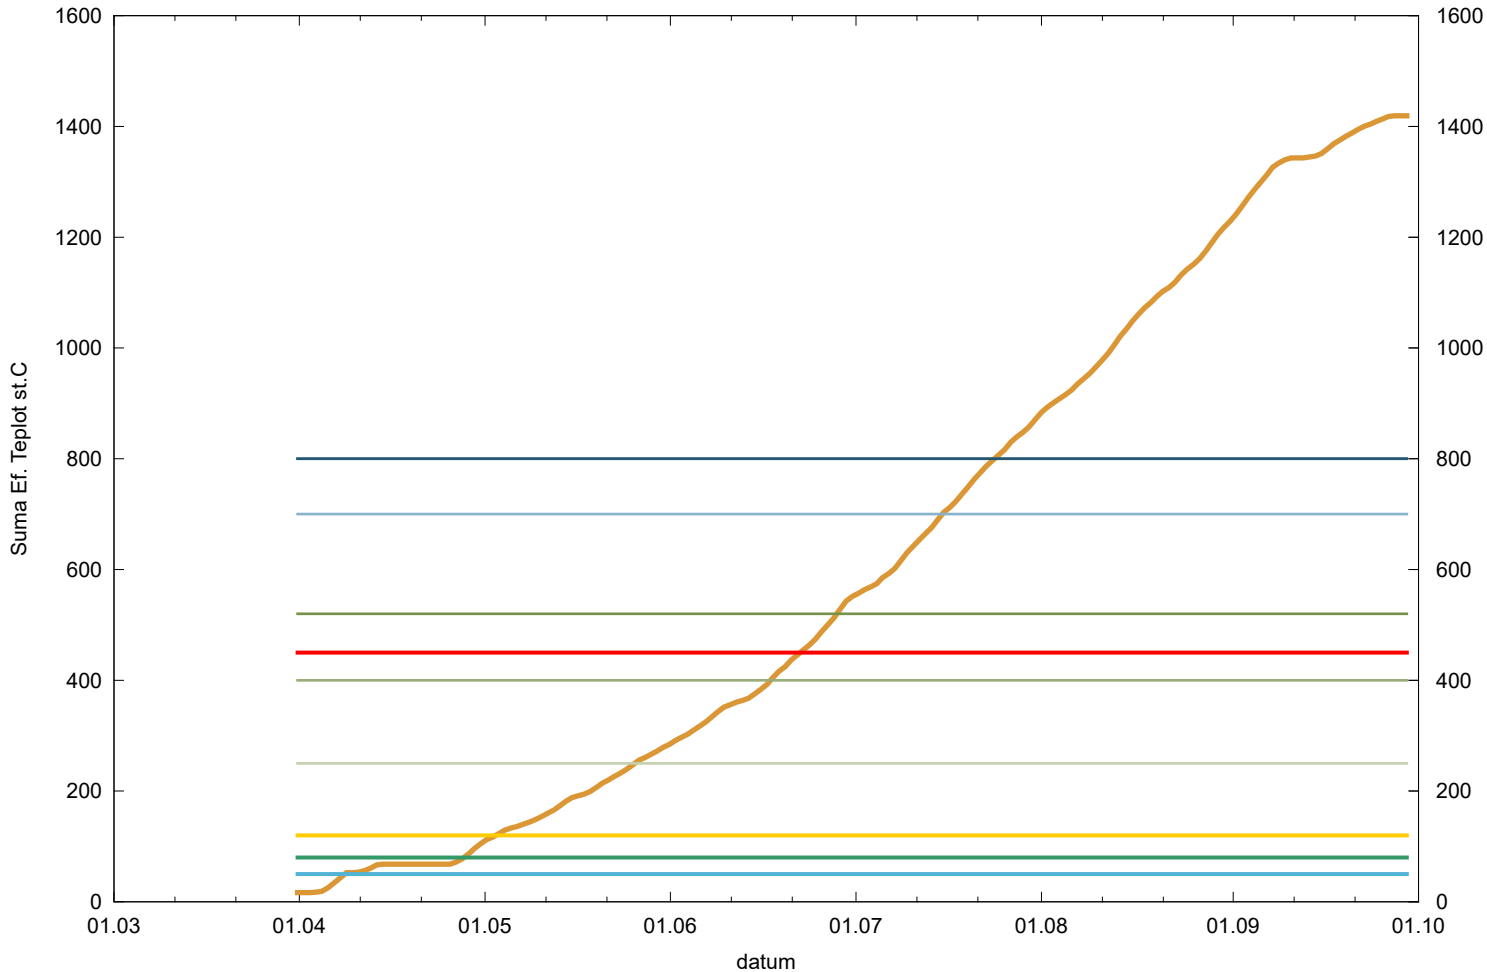

Obaleč jablečný - sumy ef. teplot - Kamenice

suma efektivních teplot
 SET vyvěšení feromonových lapáků
 SET počátek líhnutí dospělců
 SET počátek kladení vajíček

1. kontrola vajíček 1. gen.
 2. kontrola vajíček 1. gen.
 3. kontrola vajíček 1. gen.
 1. kontrola vajíček 2. gen.

2. kontrola vajíček 2. gen.
 3. kontrola vajíček 2. gen.
 SET 21.7.<425 = vstup do dipauzy