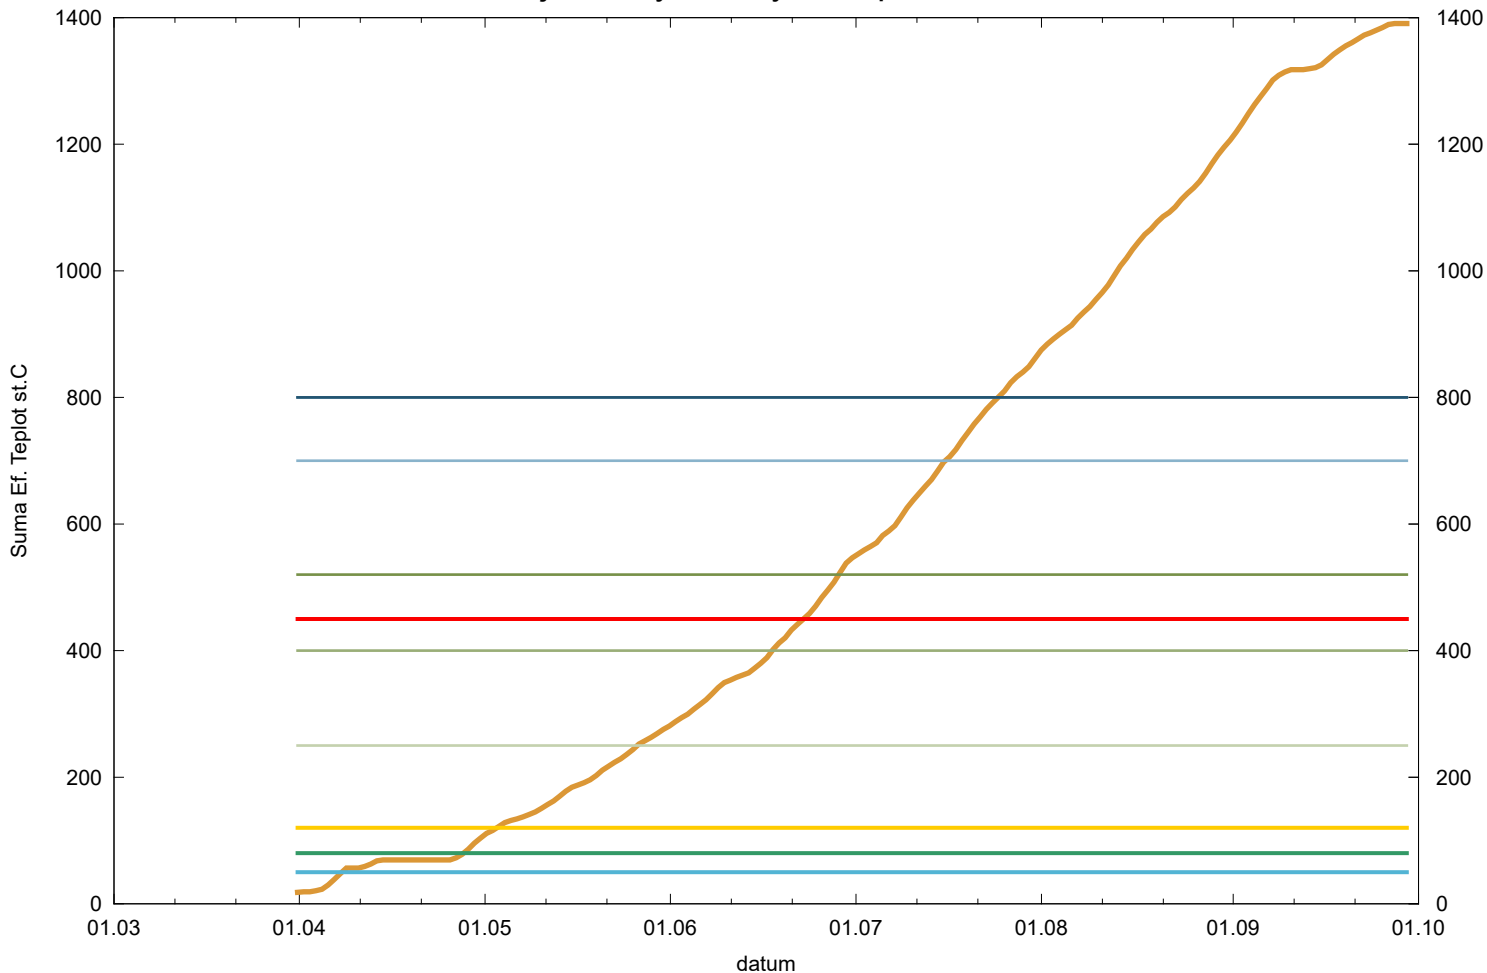

Obaleč jablečný - sumy ef. teplot - Drahoraz

- | | | |
|----------------------------------|-----------------------------|-----------------------------------|
| suma efektivních teplot | 1. kontrola vajíček 1. gen. | 2. kontrola vajíček 2. gen. |
| SET vyvěšení feromonových lapáků | 2. kontrola vajíček 1. gen. | 3. kontrola vajíček 2. gen. |
| SET počátek líhnutí dospělců | 3. kontrola vajíček 1. gen. | SET 21.7.<425 = vstup do diapauzy |
| SET počátek kladení vajíček | 1. kontrola vajíček 2. gen. | |