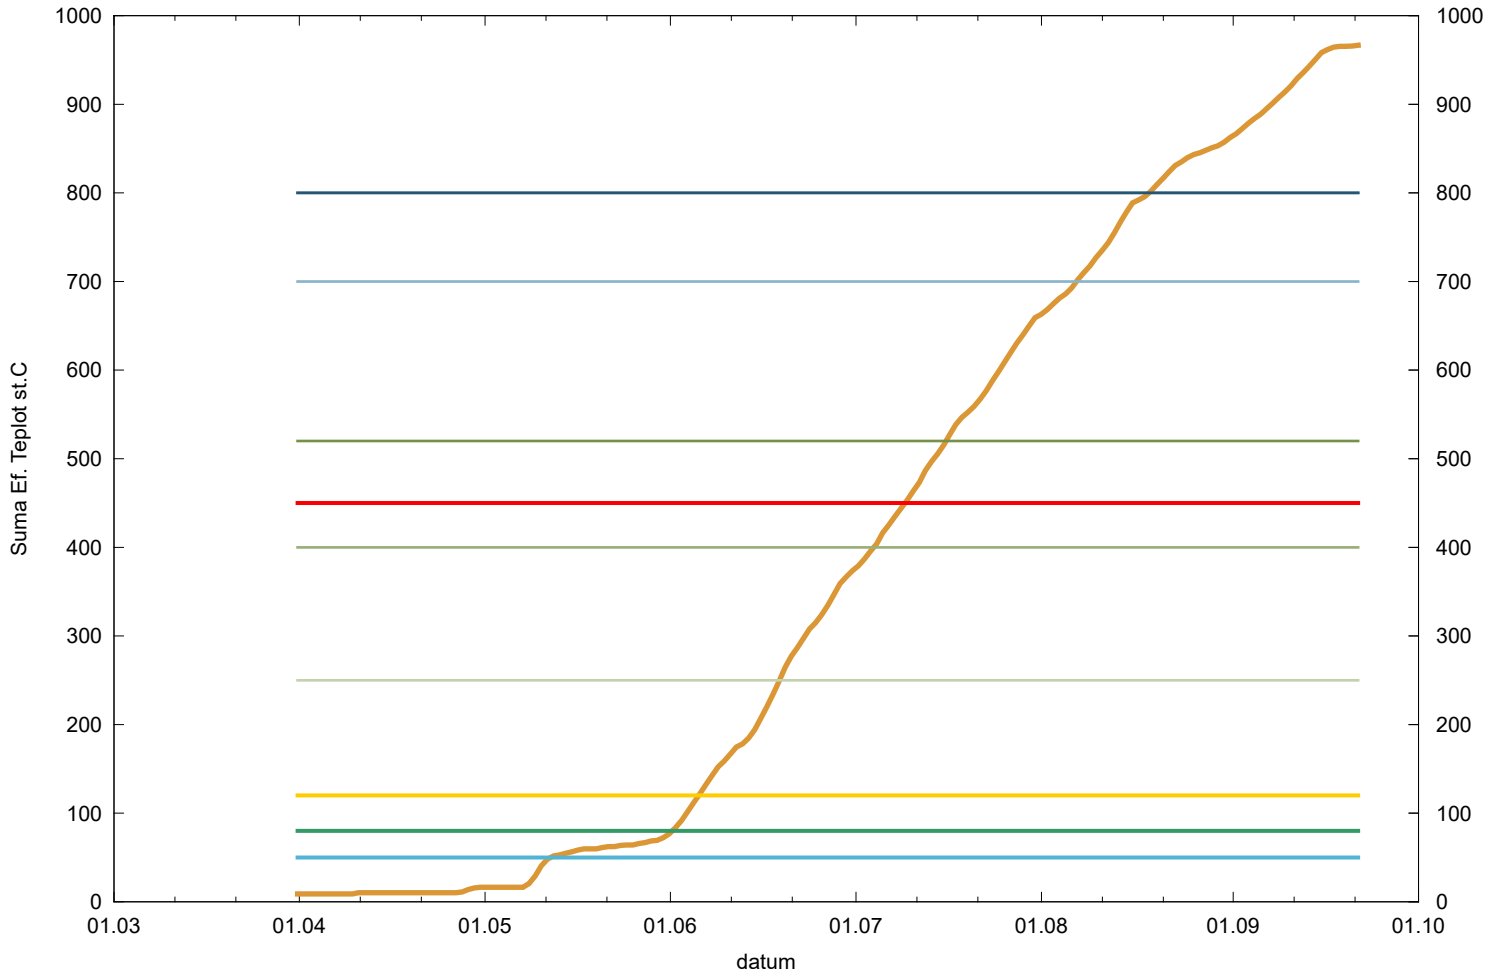

Obaleč jablečný - sumy ef. teplot - Č. Skalice - ZD Dolany

- | | | |
|----------------------------------|-----------------------------|----------------------------------|
| suma efektivních teplot | 1. kontrola vajíček 1. gen. | 2. kontrola vajíček 2. gen. |
| SET vyvěšení feromonových lapáků | 2. kontrola vajíček 1. gen. | 3. kontrola vajíček 2. gen. |
| SET počátek líhnutí dospělců | 3. kontrola vajíček 1. gen. | SET 21.7.<425 = vstup do dipauzy |
| SET počátek kladení vajíček | 1. kontrola vajíček 2. gen. | |