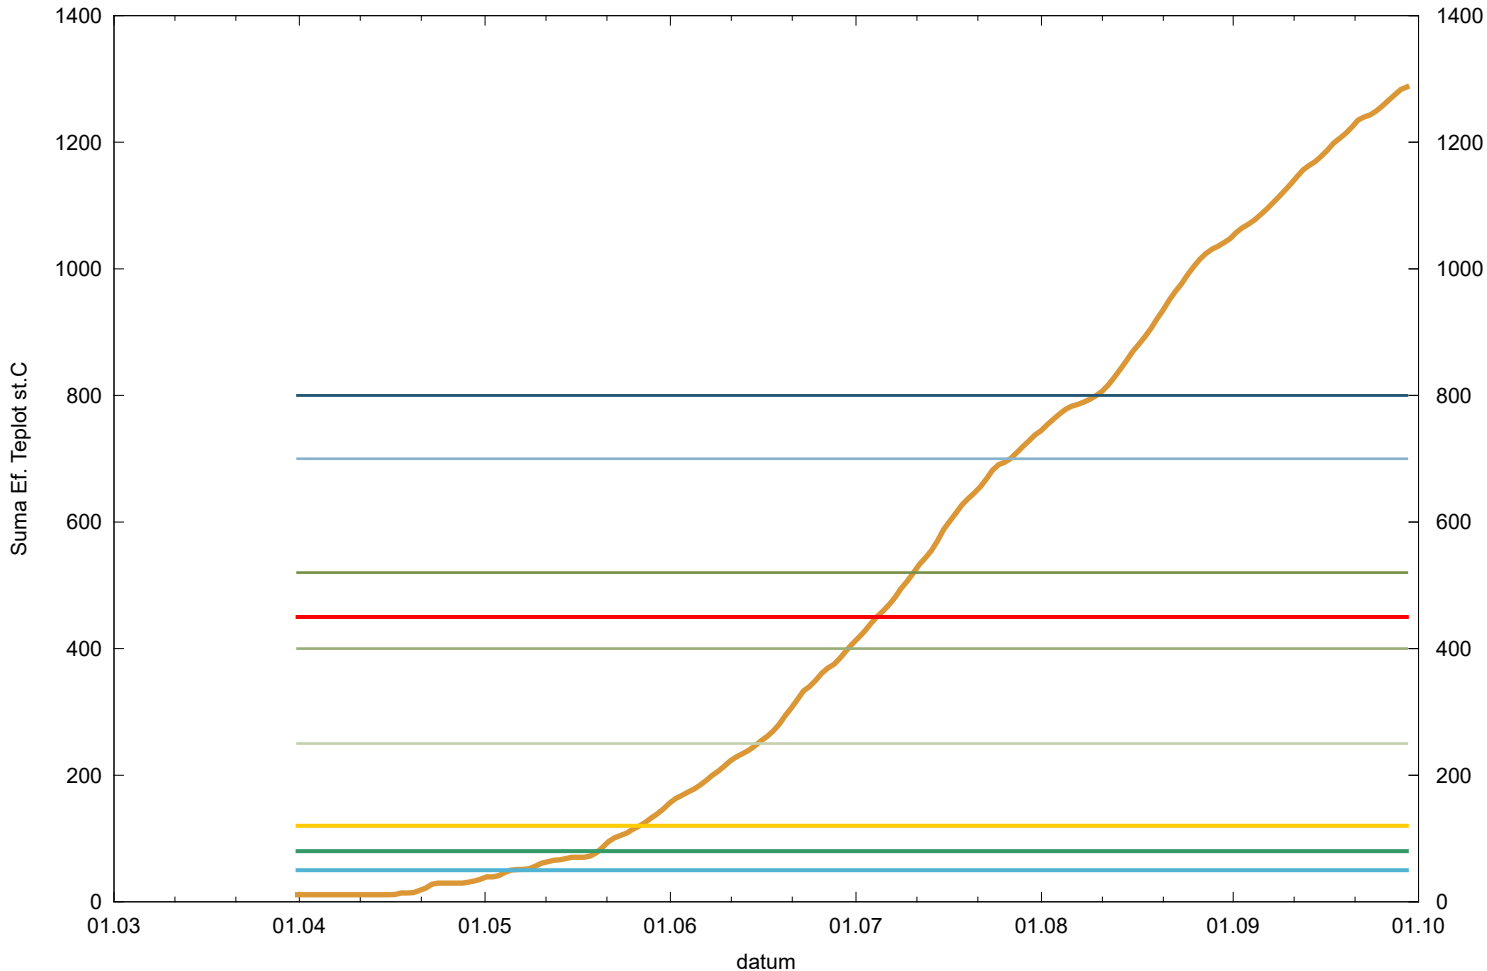

Obaleč jablečný - sumy ef. teplot - Pohřelice u Napajedel - ARBIA

- | | | |
|----------------------------------|-----------------------------|----------------------------------|
| suma efektivních teplot | 1. kontrola vajíček 1. gen. | 2. kontrola vajíček 2. gen. |
| SET vyvěšení feromonových lapáků | 2. kontrola vajíček 1. gen. | 3. kontrola vajíček 2. gen. |
| SET počátek líhnutí dospělců | 3. kontrola vajíček 1. gen. | SET 21.7.<425 = vstup do dipauzy |
| SET počátek kladení vajíček | 1. kontrola vajíček 2. gen. | |