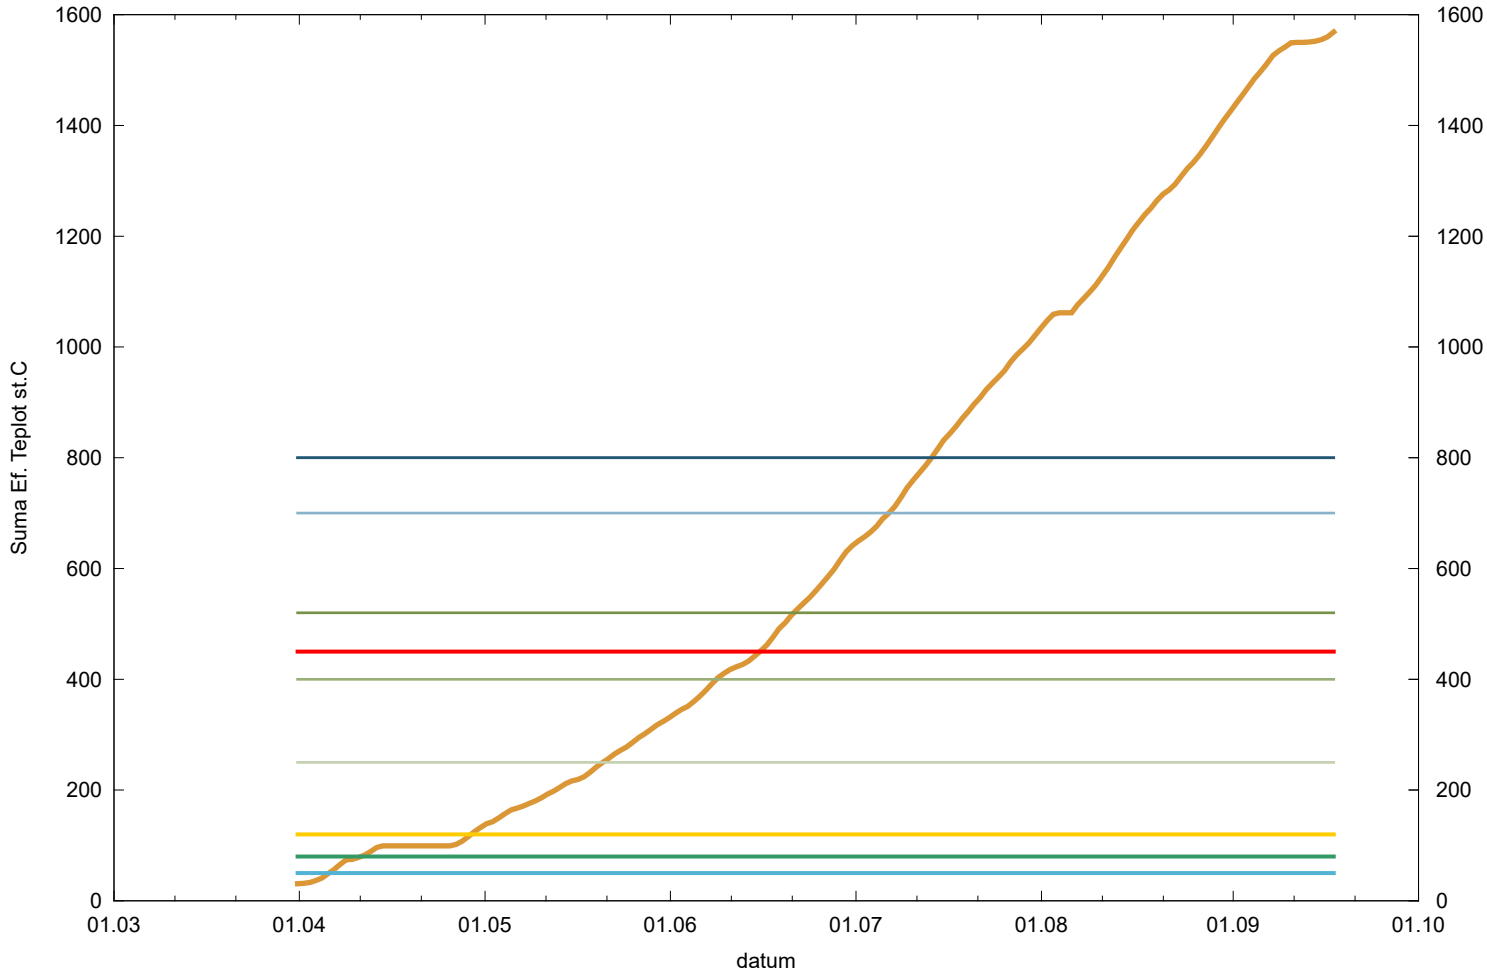

# Obaleč jablečný - sumy ef. teplot - Stošíkovice

- |                                  |                             |                                  |
|----------------------------------|-----------------------------|----------------------------------|
| suma efektivních teplot          | 1. kontrola vajíček 1. gen. | 2. kontrola vajíček 2. gen.      |
| SET vyvěšení feromonových lapáků | 2. kontrola vajíček 1. gen. | 3. kontrola vajíček 2. gen.      |
| SET počátek líhnutí dospělců     | 3. kontrola vajíček 1. gen. | SET 21.7.<425 = vstup do dipauzy |
| SET počátek kladení vajíček      | 1. kontrola vajíček 2. gen. |                                  |