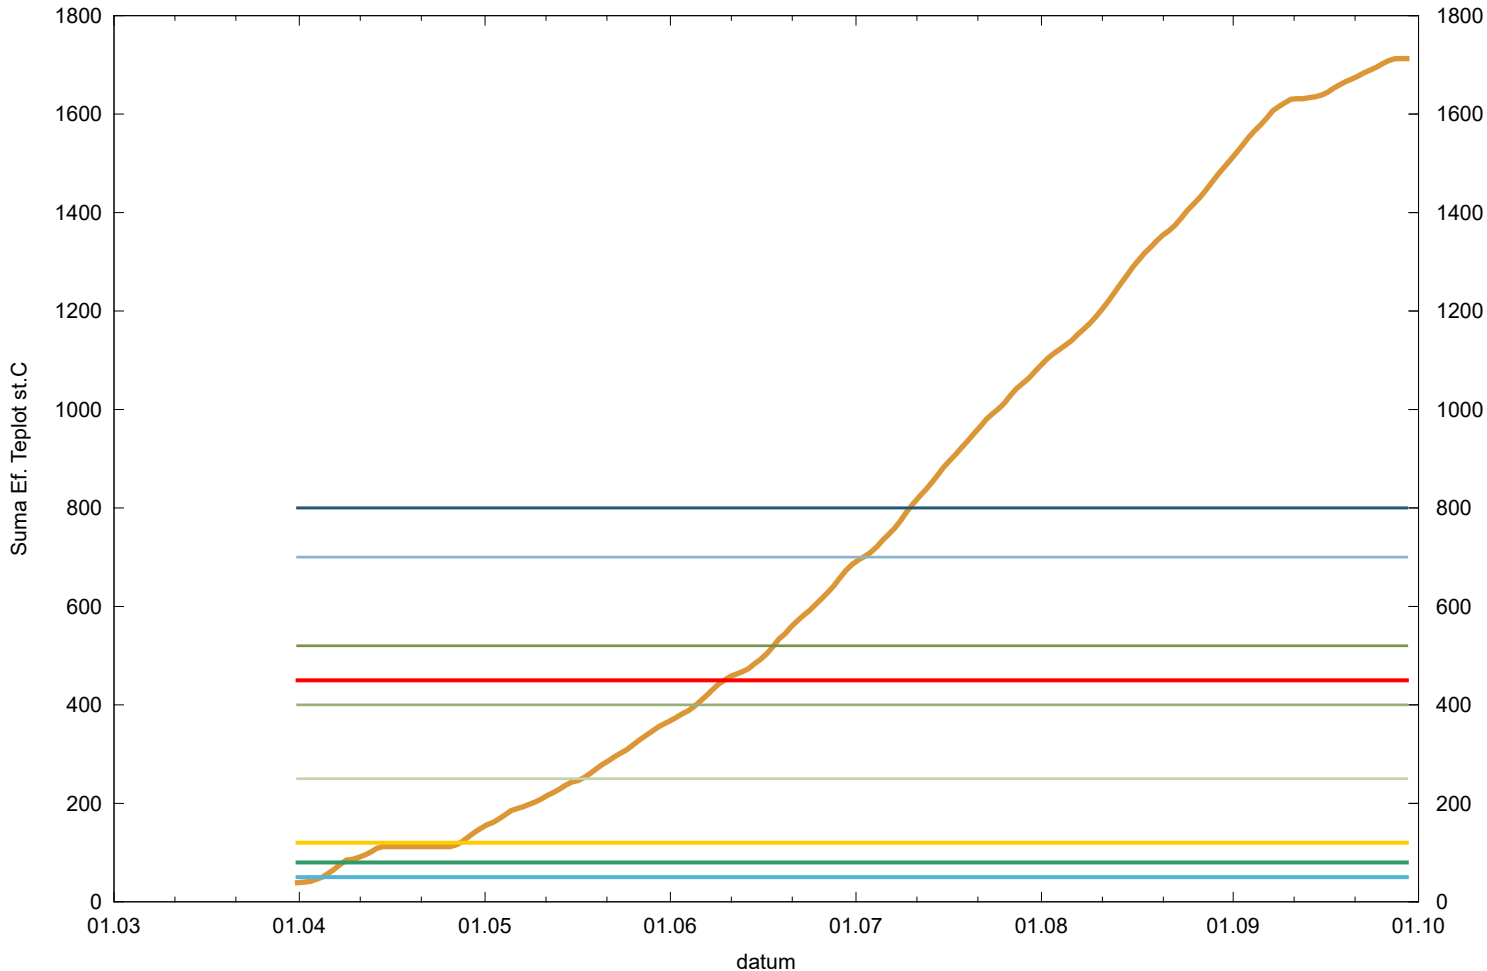

Obaleč jablečný - sumy ef. teplot - V. Bílovice

- | | | |
|----------------------------------|-----------------------------|----------------------------------|
| suma efektivních teplot | 1. kontrola vajíček 1. gen. | 2. kontrola vajíček 2. gen. |
| SET vyvěšení feromonových lapáků | 2. kontrola vajíček 1. gen. | 3. kontrola vajíček 2. gen. |
| SET počátek líhnutí dospělců | 3. kontrola vajíček 1. gen. | SET 21.7.<425 = vstup do dipauzy |
| SET počátek kladení vajíček | 1. kontrola vajíček 2. gen. | |